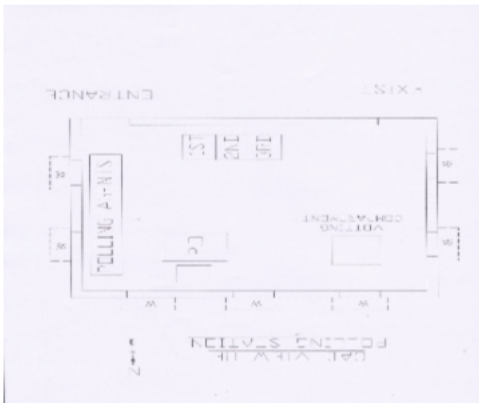

নির্বাচক নিবন্ধন আধিকারিকের স্বাক্ষর

Nazri Naksha

Google Map View

Polling Station Building Front View

Polling Station Front View

Cad View

Key MAP View

বিধানসভা নির্বাচনক্ষেত্রের নং, নাম : 244-কাশীপুর  
ভাগ নং, নাম : 1-পড়াশিয়া(আংশিক),ছুকপাড়া,আসরাগোড়া,গোয়ালাজঙ্গ