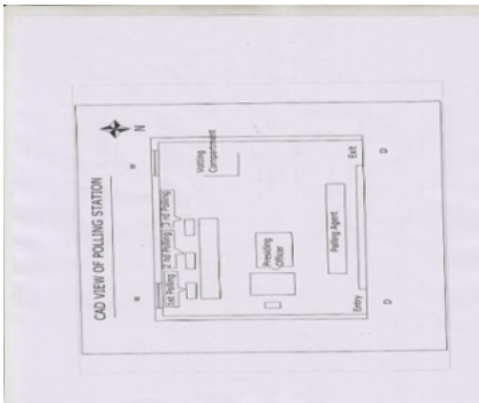

নির্বাচক নিবন্ধন আধিকারিকের স্বাক্ষর

Nazri Naksha

Google Map View

Polling Station Building Front View

Polling Station Front View

Cad View

Key MAP View

বিধানসভা নির্বাচনক্ষেত্রের নং, নাম : 244-কাশীপুর
ভাগ নং, নাম : 1-পড়াশিয়া(আংশিক),শ্যামপুর,মন্ডলপাড়া,বড়কুলি,দোলারিডি,গোলকডি,পাকারাস্তারধার