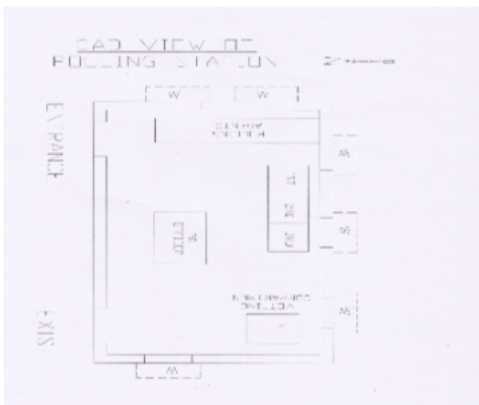

নির্বাচক নিবন্ধন আধিকারিকের স্বাক্ষর

Nazri Naksha

Google Map View

Polling Station Building Front View

Polling Station Front View

Cad View

Key MAP View

1 নাম : মুক্তার সেখ পিতার নাম : অমর সেখ বাড়ির নং : n0029 বয়স : 55 লিঙ্গ : পুরুষ ফটো উপলব্ধ	WB/35/243/561498	2 নাম : চম্পা বিবি স্বামীর নাম : মুক্তার সেখ বাড়ির নং : n0029 বয়স : 51 লিঙ্গ : মহিলা ফটো উপলব্ধ	WB/35/243/561571	3 নাম : সেক সেরাফৎ পিতার নাম : সেক সেলিম বাড়ির নং : এন0187 বয়স : 25 লিঙ্গ : পুরুষ ফটো উপলব্ধ	SYG1982081
4 নাম : হালিমা বিবি স্বামীর নাম : সেক নজরুল বাড়ির নং : এন0037 বয়স : 26 লিঙ্গ : মহিলা ফটো উপলব্ধ	SYG1982198	5 নাম : খাতুনা বিবি স্বামীর নাম : মুক্তার সেখ বাড়ির নং : n0037 বয়স : 77 লিঙ্গ : মহিলা ফটো উপলব্ধ	FXP2433191	6 নাম : রুস্তম সেখ পিতার নাম : বিসমিল সেখ বাড়ির নং : n0037 বয়স : 61 লিঙ্গ : পুরুষ ফটো উপলব্ধ	WB/35/243/561595
7 নাম : সুবেজান বিবি স্বামীর নাম : রুস্তম সেখ বাড়ির নং : n0037 বয়স : 56 লিঙ্গ : মহিলা ফটো উপলব্ধ	WB/35/243/561460	8 নাম : সেক নজরুল পিতার নাম : সেক রুস্তম বাড়ির নং : n0037 বয়স : 35 লিঙ্গ : পুরুষ ফটো উপলব্ধ	SYG1242429	9 নাম : সেক মামুদ পিতার নাম : রুস্তম সেক বাড়ির নং : n0037 বয়স : 34 লিঙ্গ : পুরুষ ফটো উপলব্ধ	SYG1385830
10 নাম : সেখ রেজাউল পিতার নাম : সেখ মুক্তার বাড়ির নং : এন0029 বয়স : 20 লিঙ্গ : পুরুষ ফটো উপলব্ধ	SYG2383834	11 নাম : মিসকিন আনসারী পিতার নাম : বিণ্ড আনসারী বাড়ির নং : n0037 বয়স : 57 লিঙ্গ : পুরুষ ফটো উপলব্ধ	WB/35/243/561589	12 নাম : ইমাম সেক পিতার নাম : রাখাল সেক বাড়ির নং : n0187 বয়স : 86 লিঙ্গ : পুরুষ ফটো উপলব্ধ	FXP2431526
13 নাম : মরিয়াম বিবি স্বামীর নাম : সেক আরমান বাড়ির নং : n0187 বয়স : 35 লিঙ্গ : মহিলা ফটো উপলব্ধ	SYG0868935	14 নাম : আরমান সেক পিতার নাম : ইমাম সেখ বাড়ির নং : n0187 বয়স : 47 লিঙ্গ : পুরুষ ফটো উপলব্ধ	FXP2431542	15 নাম : সেখ সেলিম পিতার নাম : সেখ ইমাম বাড়ির নং : n0187 বয়স : 46 লিঙ্গ : পুরুষ ফটো উপলব্ধ	SYG0868919
16 নাম : সইনুর খাতুন পিতার নাম : মিসকিন আনসারী বাড়ির নং : এন0037 বয়স : 23 লিঙ্গ : মহিলা ফটো উপলব্ধ	SYG2159770	17 নাম : সোয়েব আনসারি পিতার নাম : সেক মিসকিন আনসারি বাড়ির নং : এন0037 বয়স : 21 লিঙ্গ : পুরুষ ফটো উপলব্ধ	SYG2289528	18 নাম : তুলসীরানী পতি স্বামীর নাম : বিজন মিশ্র বাড়ির নং : n0125 বয়স : 59 লিঙ্গ : মহিলা ফটো উপলব্ধ	FXP0902718
19 নাম : রূপালী মিশ্র স্বামীর নাম : উত্তম কুমার মিশ্র বাড়ির নং : এন0125 বয়স : 28 লিঙ্গ : মহিলা ফটো উপলব্ধ	SYG1981976	20 নাম : উত্তম কুমার মিশ্র পিতার নাম : বিজন মিশ্র বাড়ির নং : n0125 বয়স : 46 লিঙ্গ : পুরুষ ফটো উপলব্ধ	FXP1409473	21 নাম : জয়ন্ত মিশ্র পিতার নাম : বিজন কুমার মিশ্র বাড়ির নং : n0125 বয়স : 43 লিঙ্গ : পুরুষ ফটো উপলব্ধ	FXP1410414
22 নাম : আজিজুল আনসারি পিতার নাম : উসমান আনসারি বাড়ির নং : এন000 বয়স : 22 লিঙ্গ : পুরুষ ফটো উপলব্ধ	SYG2324804	23 নাম : কাসেম আনসারী পিতার নাম : নাসিরুদ্দিন আনসারী বাড়ির নং : n0216 বয়স : 46 লিঙ্গ : পুরুষ ফটো উপলব্ধ	SYG1848233	24 নাম : গৌরাঙ্ক আশ পিতার নাম : শ্রীপতি আশ বাড়ির নং : n0018 বয়স : 73 লিঙ্গ : পুরুষ ফটো উপলব্ধ	SYG1777325
25 নাম : রেণুকা আশ অন্যান্য : শ্রীপতি আস বাড়ির নং : n0018 বয়স : 62 লিঙ্গ : মহিলা ফটো উপলব্ধ	SYG2017085	26 নাম : শিখা আশ স্বামীর নাম : উজ্জল কুমার আশ বাড়ির নং : বয়স : 38 লিঙ্গ : মহিলা ফটো উপলব্ধ	SYG1317163	27 নাম : মীরা আশ স্বামীর নাম : গৌরাঙ্ক আশ বাড়ির নং : n0018 বয়স : 67 লিঙ্গ : মহিলা ফটো উপলব্ধ	SYG0868984
28 নাম : উজ্জল কুমার আশ পিতার নাম : গৌরাঙ্ক আশ বাড়ির নং : n0018 বয়স : 43 লিঙ্গ : পুরুষ ফটো উপলব্ধ	SYG1317155	29 নাম : পূর্ণিমা কুন্ডু স্বামীর নাম : সুনীল কুন্ডু বাড়ির নং : n0038 বয়স : 57 লিঙ্গ : মহিলা ফটো উপলব্ধ	WB/35/243/561555	30 নাম : কার্তিক কুন্ডু পিতার নাম : সুনীল কুন্ডু বাড়ির নং : n0038 বয়স : 31 লিঙ্গ : পুরুষ ফটো উপলব্ধ	SYG1505171