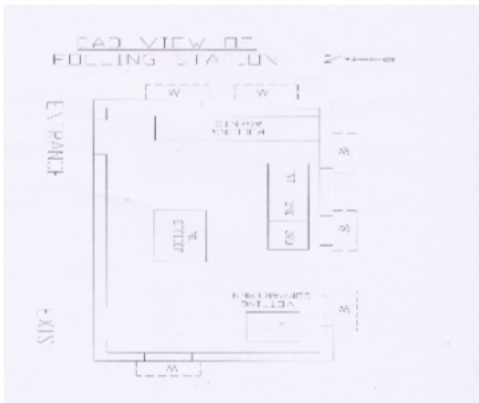

নির্বাচক নিবন্ধন আধিকারিকের স্বাক্ষর

Nazri Naksha

Google Map View

Polling Station Building Front View

Polling Station Front View

Cad View

Key MAP View

বিধানসভা নির্বাচনক্ষেত্রের নং, নাম : 244-কাশীপুর
ভাগ নং, নাম : 1-পড়াশিয়া আংশিক, পড়ামোছদা,দেবীপুর,ছাতারডাঙ্গা,দোপাহাড়িয়া,ডুংরীগোড়া