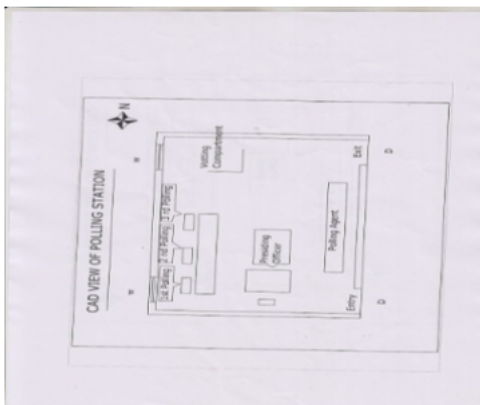

নির্বাচক নিবন্ধন আধিকারিকের স্বাক্ষর

Nazri Naksha

Google Map View

Polling Station Building Front View

Polling Station Front View

Cad View

Key MAP View

1 নাম : মনোজ গরুই পিতার নাম: মাধব চন্দ্র গরুই বাড়ির নং : এন0040 বয়স : 22 লিঙ্গ : পুরুষ	SYG2233773 ফটো উপলব্ধ	2 নাম : নয়ন গরুই পিতার নাম: মধু গরুই বাড়ির নং : n0057 বয়স : 27 লিঙ্গ : পুরুষ	SYG1849546 ফটো উপলব্ধ	3 নাম : অজয় গরুই পিতার নাম: মানিক গরুই বাড়ির নং : এন0054 বয়স : 22 লিঙ্গ : পুরুষ	SYG2233815 ফটো উপলব্ধ
4 নাম : সঙ্গীতা তন্তুবায় স্বামীর নাম: প্রসেনজিৎ নাথ বাড়ির নং : না বয়স : 22 লিঙ্গ : মহিলা	SYG2254282 ফটো উপলব্ধ	5 নাম : ডোরা পাল স্বামীর নাম: রামনাথ পাল বাড়ির নং : এন0038 বয়স : 25 লিঙ্গ : মহিলা	SYG2162527 ফটো উপলব্ধ	6 নাম : গোপী পাল পিতার নাম: নারান পাল বাড়ির নং : না বয়স : 22 লিঙ্গ : পুরুষ	SYG2254530 ফটো উপলব্ধ
7 নাম : চন্দন বাউরী পিতার নাম: প্রকাশ বাউরী বাড়ির নং : এন0115 বয়স : 25 লিঙ্গ : পুরুষ	SYG2233823 ফটো উপলব্ধ	8 নাম : প্রনব বাউরী পিতার নাম: নরেশ বাউরী বাড়ির নং : এন0072 বয়স : 23 লিঙ্গ : পুরুষ	SYG2233781 ফটো উপলব্ধ	9 নাম : মামনি বাউরী পিতার নাম: গৌতম বাউরী বাড়ির নং : এন0072 বয়স : 23 লিঙ্গ : মহিলা	SYG2233799 ফটো উপলব্ধ
10 নাম : রমেশ বাউরী পিতার নাম: কালিপদ বাউরী বাড়ির নং : এন0116 বয়স : 23 লিঙ্গ : পুরুষ	SYG2233807 ফটো উপলব্ধ	11 নাম : মনবোধ বাউরী পিতার নাম: টুকু বাউরী বাড়ির নং : এন0118 বয়স : 24 লিঙ্গ : পুরুষ	SYG2233864 ফটো উপলব্ধ	12 নাম : শচীন বাউরী পিতার নাম: মাঝিলাল বাউরী বাড়ির নং : এন0080 বয়স : 27 লিঙ্গ : পুরুষ	SYG2132975 ফটো উপলব্ধ
13 নাম : যমুনা বাউরী স্বামীর নাম: রাকেশ বাউরী বাড়ির নং : এন0105 বয়স : 27 লিঙ্গ : মহিলা	SYG2162451 ফটো উপলব্ধ	14 নাম : সঞ্জনা বাউরী পিতার নাম: মিতন বাউরী বাড়ির নং : এন0083 বয়স : 21 লিঙ্গ : মহিলা	SYG2319655 ফটো উপলব্ধ	15 নাম : অজয় বাউরী পিতার নাম: সহদেব বাউরী বাড়ির নং : n0115 বয়স : 26 লিঙ্গ : পুরুষ	SYG1914639 ফটো উপলব্ধ
16 নাম : রাকেশ বাউরী পিতার নাম: সয়ন বাউরী বাড়ির নং : এন0105 বয়স : 27 লিঙ্গ : পুরুষ	SYG1917970 ফটো উপলব্ধ	17 নাম : পদ্মা বাউরী স্বামীর নাম: অভিজিৎ বাউরী বাড়ির নং : এন0111 বয়স : 26 লিঙ্গ : মহিলা	SYG1918077 ফটো উপলব্ধ	18 নাম : মৌসুমী বাউরী পিতার নাম: সুভাষ বাউরী বাড়ির নং : n0188 বয়স : 26 লিঙ্গ : মহিলা	SYG1890532 ফটো উপলব্ধ
19 নাম : কানন বাউরী পিতার নাম: কিষ্ট বাউরী বাড়ির নং : n0067 বয়স : 36 লিঙ্গ : পুরুষ	SYG1789973 ফটো উপলব্ধ	20 নাম : বাসক বাউরী পিতার নাম: বৈষ্ণব বাউরী বাড়ির নং : n0171 বয়স : 42 লিঙ্গ : পুরুষ	SYG1397520 ফটো উপলব্ধ	21 নাম : বেলা বাউরী স্বামীর নাম: বাসক বাউরী বাড়ির নং : n0171 বয়স : 30 লিঙ্গ : মহিলা	SYG1510445 ফটো উপলব্ধ
22 নাম : উন্নতি মন্ডল স্বামীর নাম: আদিত্য মন্ডল বাড়ির নং : এন0147 বয়স : 23 লিঙ্গ : মহিলা	SYG2258481 ফটো উপলব্ধ	23 নাম : রাহুল মন্ডল পিতার নাম: ভরত মন্ডল বাড়ির নং : এন0019 বয়স : 22 লিঙ্গ : পুরুষ	SYG2233849 ফটো উপলব্ধ	24 নাম : ছায়া মন্ডল স্বামীর নাম: নিতাই মন্ডল বাড়ির নং : এন0152 বয়স : 25 লিঙ্গ : মহিলা	SYG2309375 ফটো উপলব্ধ
25 নাম : অর্চনা মন্ডল পিতার নাম: সীতারাম মন্ডল বাড়ির নং : এন0006 বয়স : 26 লিঙ্গ : মহিলা	SYG2305548 ফটো উপলব্ধ	26 নাম : সচীন মন্ডল পিতার নাম: বচন মন্ডল বাড়ির নং : এন0012 বয়স : 22 লিঙ্গ : পুরুষ	SYG2233831 ফটো উপলব্ধ	27 নাম : বিনতা মন্ডল স্বামীর নাম: গগন মন্ডল বাড়ির নং : না বয়স : 27 লিঙ্গ : মহিলা	SYG2253987 ফটো উপলব্ধ
28 নাম : রিয়া মন্ডল পিতার নাম: সীতারাম মন্ডল বাড়ির নং : এন0006 বয়স : 24 লিঙ্গ : মহিলা	SYG2291607 ফটো উপলব্ধ	29 নাম : শ্যামলী মন্ডল স্বামীর নাম: সুকান্ত মন্ডল বাড়ির নং : এন0006 বয়স : 22 লিঙ্গ : মহিলা	SYG2309029 ফটো উপলব্ধ	30 নাম : লক্ষ্মী মণ্ডল স্বামীর নাম: পার্থ মণ্ডল বাড়ির নং : - বয়স : 29 লিঙ্গ : মহিলা	SYG2063741 ফটো উপলব্ধ