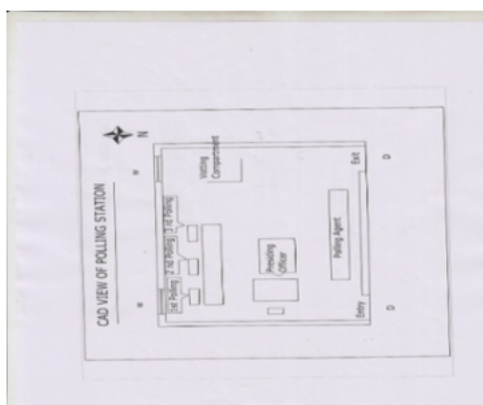

নির্বাচক নিবন্ধন আধিকারিকের স্বাক্ষর

Nazri Naksha

Google Map View

Polling Station Building Front View

Polling Station Front View

Cad View

Key MAP View

বিধানসভা নির্বাচনক্ষেত্রের নং, নাম : 244-কাশীপুর  
ভাগ নং, নাম : 1-কালিকেন্দ্র, মনপুরা আংশিক