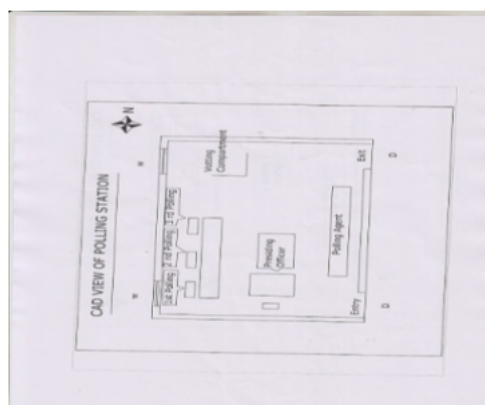

নির্বাচক নিবন্ধন আধিকারিকের স্বাক্ষর

Nazri Naksha

Google Map View

Polling Station Building Front View

Polling Station Front View

Cad View

Key MAP View

1	KFG3725314	ফটো উপলব্ধ
নাম : ফতেমা খাতুন স্বামীর নাম: মহঃ আনোয়ার আনসারী বাড়ির নং : n0244 বয়স : 40 লিঙ্গ : মহিলা		