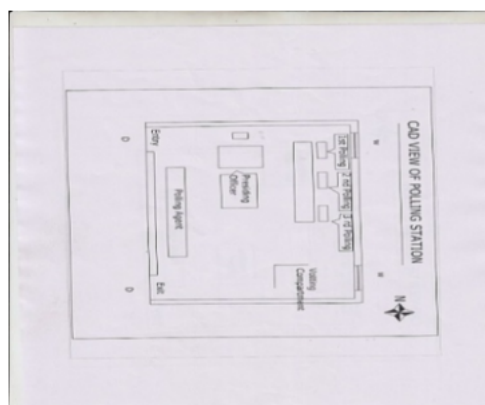

নির্বাচক নিবন্ধন আধিকারিকের স্বাক্ষর

Nazri Naksha

Google Map View

Polling Station Building Front View

Polling Station Front View

Cad View

Key MAP View

1 নাম : ফারুক আনসারী পিতার নাম: উম্মের আনসারী বাড়ির নং : n0094 বয়স : 27 লিঙ্গ : পুরুষ	SYG1795772 ফটো উপলব্ধ	2 নাম : পারমিতা কুমী স্বামীর নাম: লখিরাম মাহাত বাড়ির নং : এন068 বয়স : 29 লিঙ্গ : মহিলা	XUW1277417 ফটো উপলব্ধ	3 নাম : নাজমুন খাতুন স্বামীর নাম: রমজান আনসারী বাড়ির নং : এন0093 বয়স : 32 লিঙ্গ : মহিলা	WIT2212371 ফটো উপলব্ধ
4 নাম : আফজল আনসারী পিতার নাম: রামজান আনসারী বাড়ির নং : n0093 বয়স : 29 লিঙ্গ : পুরুষ	SYG1795780 ফটো উপলব্ধ	5 নাম : কাজল বাউরী পিতার নাম: ফটিক বাউরী বাড়ির নং : n0012 বয়স : 27 লিঙ্গ : পুরুষ	SYG1850676 ফটো উপলব্ধ	6 নাম : শীলা বাউরী স্বামীর নাম: কৃপাসিন্দু বাউরী বাড়ির নং : n0089 বয়স : 28 লিঙ্গ : মহিলা	SYG1850684 ফটো উপলব্ধ
7 নাম : মেঘনাথ বাউরী পিতার নাম: মৃত্যুঞ্জয় বাউরী বাড়ির নং : n0011 বয়স : 27 লিঙ্গ : পুরুষ	SYG1795699 ফটো উপলব্ধ	8 নাম : মনোজ কুমার বাউরী পিতার নাম: শিশির কুমার বাউরী বাড়ির নং : n0005 বয়স : 27 লিঙ্গ : পুরুষ	SYG1795707 ফটো উপলব্ধ	9 নাম : সুমিতা বাউরী পিতার নাম: শ্যামাপদ বাউরী বাড়ির নং : n0005 বয়স : 28 লিঙ্গ : মহিলা	SYG1795731 ফটো উপলব্ধ
10 নাম : বর্নাবাউরী স্বামীর নাম: অরুণ বাউরী বাড়ির নং : n0014 বয়স : 48 লিঙ্গ : মহিলা	WB/35/242/222370 ফটো উপলব্ধ	11 নাম : কুন্তী বাউরী স্বামীর নাম: অজিত বাউরী বাড়ির নং : n0008 বয়স : 57 লিঙ্গ : মহিলা	WB/35/242/222417 ফটো উপলব্ধ	12 নাম : ধনঞ্জয় বাউরী পিতার নাম: বিশ্বনাথ বাউরী বাড়ির নং : n0003 বয়স : 27 লিঙ্গ : পুরুষ	SYG1795806 ফটো উপলব্ধ
13 নাম : সোনালী বাউরী পিতার নাম: গোপাল বাউরী বাড়ির নং : n0137 বয়স : 26 লিঙ্গ : মহিলা	SYG1878156 ফটো উপলব্ধ	14 নাম : ধরনী বাউরী পিতার নাম: বিরিঞ্চি বাউরী বাড়ির নং : n0014 বয়স : 60 লিঙ্গ : পুরুষ	GPF1665793 ফটো উপলব্ধ	15 নাম : রীতা বাউরী স্বামীর নাম: ধরনী বাউরী বাড়ির নং : n0014 বয়স : 56 লিঙ্গ : মহিলা	GPF1665801 ফটো উপলব্ধ
16 নাম : অরুণ বাউরী পিতার নাম: বিরিঞ্চি বাউরী বাড়ির নং : n0014 বয়স : 56 লিঙ্গ : পুরুষ	WB/35/242/222369 ফটো উপলব্ধ	17 নাম : প্রমথ বাউরী পিতার নাম: বিরিঞ্চি বাউরী বাড়ির নং : n0014 বয়স : 51 লিঙ্গ : পুরুষ	GPF2063535 ফটো উপলব্ধ	18 নাম : বাবলি বাউরী স্বামীর নাম: প্রমথ বাউরী বাড়ির নং : n0014 বয়স : 46 লিঙ্গ : মহিলা	GPF2291813 ফটো উপলব্ধ
19 নাম : নারানচন্দ্র বাউরী পিতার নাম: ক্ষুদিরাম বাউরী বাড়ির নং : n0015 বয়স : 70 লিঙ্গ : পুরুষ	WB/35/242/222507 ফটো উপলব্ধ	20 নাম : মীরা বাউরী স্বামীর নাম: নারানচন্দ্র বাউরী বাড়ির নং : n0015 বয়স : 66 লিঙ্গ : মহিলা	GPF2395424 ফটো উপলব্ধ	21 নাম : পরিষ্কিৎ বাউরী পিতার নাম: নারায়ন চন্দ্র বাউরী বাড়ির নং : n0015 বয়স : 42 লিঙ্গ : পুরুষ	SYG1409218 ফটো উপলব্ধ
22 নাম : পূর্ণিমা বাউরী স্বামীর নাম: পরিষ্কিত বাউরী বাড়ির নং : n0015 বয়স : 40 লিঙ্গ : মহিলা	SYG0132415 ফটো উপলব্ধ	23 নাম : সঞ্জয় বাউরী পিতার নাম: নারান চন্দ্র বাউরী বাড়ির নং : n0015 বয়স : 34 লিঙ্গ : পুরুষ	SYG1122555 ফটো উপলব্ধ	24 নাম : শেফালী বাউরী স্বামীর নাম: দিবাকর বাউরী বাড়ির নং : n0017 বয়স : 63 লিঙ্গ : মহিলা	WB/35/242/222649 ফটো উপলব্ধ
25 নাম : সুমিত রঞ্জন বাউরী পিতার নাম: শ্যামাপদ বাউরী বাড়ির নং : n0005 বয়স : 25 লিঙ্গ : পুরুষ	SYG1931435 ফটো উপলব্ধ	26 নাম : মানিক লাল বাউরী পিতার নাম: জ্যোতি লাল বাউরী বাড়ির নং : n0005 বয়স : 70 লিঙ্গ : পুরুষ	SYG2012334 ফটো উপলব্ধ	27 নাম : অপূর্ব বাউরী পিতার নাম: শিশির কুমার বাউরী বাড়ির নং : n0005 বয়স : 25 লিঙ্গ : পুরুষ	SYG1931328 ফটো উপলব্ধ
28 নাম : শিব বাউরী পিতার নাম: জলধর বাউরী বাড়ির নং : n0013 বয়স : 25 লিঙ্গ : পুরুষ	SYG1931385 ফটো উপলব্ধ	29 নাম : রেখা বাউরী পিতার নাম: বিনোদ বাউরী বাড়ির নং : n0083 বয়স : 26 লিঙ্গ : মহিলা	SYG1931377 ফটো উপলব্ধ	30 নাম : জয়দেব বাউরী পিতার নাম: চুটুক বাউরী বাড়ির নং : n0083 বয়স : 27 লিঙ্গ : পুরুষ	SYG1931419 ফটো উপলব্ধ