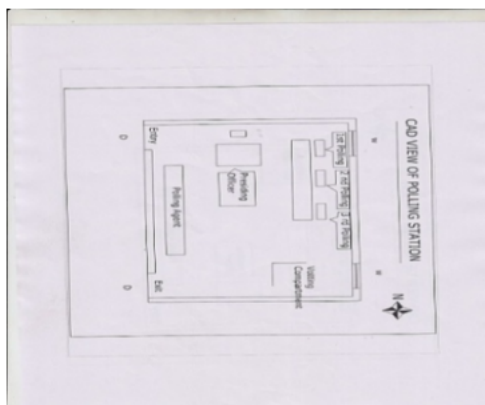

নির্বাচক নিবন্ধন আধিকারিকের স্বাক্ষর

Nazri Naksha

Google Map View

Polling Station Building Front View

Polling Station Front View

Cad View

Key MAP View

বিধানসভা নির্বাচনক্ষেত্রের নং, নাম : 244-কাশীপুর  
ভাগ নং, নাম : 1-আংশিক দৌলতপুর,মাঝিপাড়া