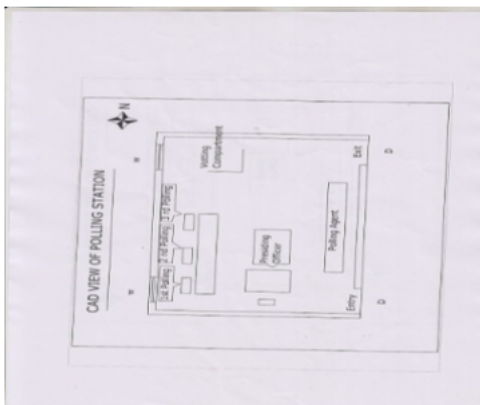

নির্বাচক নিবন্ধন আধিকারিকের স্বাক্ষর

Nazri Naksha

Google Map View

Polling Station Building Front View

Polling Station Front View

Cad View

Key MAP View

বিধানসভা নির্বাচনক্ষেত্রের নং, নাম : 244-কাশীপুর
ভাগ নং, নাম : 1-সাবিরডাঙ্গা,কালুয়াড়া,জিতুরডি, বাউরিপাড়া, আংশিক গগনাবাদ