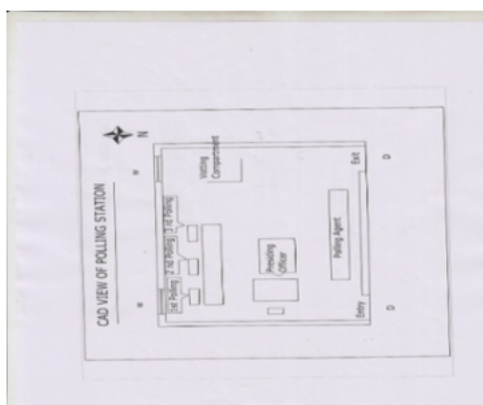

নির্বাচক নিবন্ধন আধিকারিকের স্বাক্ষর

Nazri Naksha

Google Map View

Polling Station Building Front View

Polling Station Front View

Cad View

Key MAP View

বিধানসভা নির্বাচনক্ষেত্রের নং, নাম : 244-কাশীপুর
ভাগ নং, নাম : 1-কুমোরডি,আফরাবাগান,বাগানডি