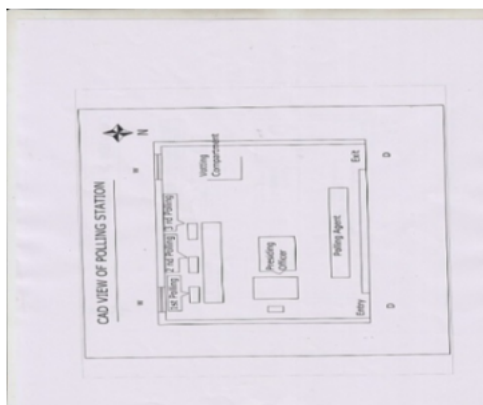

নির্বাচক নিবন্ধন আধিকারিকের স্বাক্ষর

Nazri Naksha

Google Map View

Polling Station Building Front View

Polling Station Front View

Cad View

Key MAP View

1 নাম : অজিত সরেন পিতার নাম: সোম সরেন বাড়ির নং : n0069 বয়স : 61 লিঙ্গ : পুরুষ ফটো উপলব্ধ	WB/35/242/192380	2 নাম : বালি মেঝান স্বামীর নাম: লক্ষীরাম মেঝান বাড়ির নং : n0002 বয়স : 56 লিঙ্গ : মহিলা ফটো উপলব্ধ	GPF1143114	3 নাম : সাদমনি মেঝান স্বামীর নাম: অজিত সরেন বাড়ির নং : n0069 বয়স : 63 লিঙ্গ : মহিলা ফটো উপলব্ধ	SYG2274462
4 নাম : অরুণচন্দ্র কিষ্কু পিতার নাম: সাধু কিষ্কু বাড়ির নং : এন0000 বয়স : 58 লিঙ্গ : পুরুষ ফটো উপলব্ধ	SYG1999275	5 নাম : বিমল কিষ্কু পিতার নাম: শিবু কিষ্কু বাড়ির নং : এন033 বয়স : 22 লিঙ্গ : পুরুষ ফটো উপলব্ধ	SYG2217305	6 নাম : শ্যামাপদ কিষ্কু পিতার নাম: গোরচাঁদ কিষ্কু বাড়ির নং : n0024 বয়স : 57 লিঙ্গ : পুরুষ ফটো উপলব্ধ	WB/35/242/192629
7 নাম : কলুদি কিষ্কু স্বামীর নাম: শ্যামাপদ কিষ্কু বাড়ির নং : n0024 বয়স : 53 লিঙ্গ : মহিলা ফটো উপলব্ধ	GPF2038800	8 নাম : মহাদেব কিষ্কু পিতার নাম: গোরচাঁদ কিষ্কু বাড়ির নং : n0024 বয়স : 52 লিঙ্গ : পুরুষ ফটো উপলব্ধ	WB/35/242/192310	9 নাম : মালতী কিষ্কু স্বামীর নাম: মহাদেব কিষ্কু বাড়ির নং : n0024 বয়স : 37 লিঙ্গ : মহিলা ফটো উপলব্ধ	SYG1127976
10 নাম : শিবু কিষ্কু পিতার নাম: গুনা কিষ্কু বাড়ির নং : n0033 বয়স : 56 লিঙ্গ : পুরুষ ফটো উপলব্ধ	GPF2038792	11 নাম : সন্ধ্যামনি কিষ্কু স্বামীর নাম: পরান কিষ্কু বাড়ির নং : n0027 বয়স : 81 লিঙ্গ : মহিলা ফটো উপলব্ধ	WB/35/242/192446	12 নাম : সোমি কিষ্কু স্বামীর নাম: পূর্ণ কিষ্কু বাড়ির নং : n0027 বয়স : 76 লিঙ্গ : মহিলা ফটো উপলব্ধ	WB/35/242/192256
13 নাম : বদনী কিষ্কু স্বামীর নাম: ফুচু কিষ্কু বাড়ির নং : n0027 বয়স : 71 লিঙ্গ : মহিলা ফটো উপলব্ধ	WB/35/242/192404	14 নাম : কালিদাস কিষ্কু পিতার নাম: সিংরাই কিষ্কু বাড়ির নং : n0027 বয়স : 37 লিঙ্গ : পুরুষ ফটো উপলব্ধ	SYG0925065	15 নাম : মালতী কিষ্কু স্বামীর নাম: কালিদাস কিষ্কু বাড়ির নং : n0027 বয়স : 36 লিঙ্গ : মহিলা ফটো উপলব্ধ	SYG1128115
16 নাম : দুর্গাদাস কিষ্কু মায়ের নাম: সন্ধ্যামনি কিষ্কু বাড়ির নং : n0027 বয়স : 35 লিঙ্গ : পুরুষ ফটো উপলব্ধ	SYG1128024	17 নাম : সিকান্ত কিষ্কু মায়ের নাম: সন্ধ্যামনি কিষ্কু বাড়ির নং : n0027 বয়স : 32 লিঙ্গ : পুরুষ ফটো উপলব্ধ	SYG1415249	18 নাম : শুকুর মনি কিষ্কু স্বামীর নাম: সিকান্ত কিষ্কু বাড়ির নং : n0167 বয়স : 27 লিঙ্গ : মহিলা ফটো উপলব্ধ	SYG1797950
19 নাম : সত্যবতী কিষ্কু পিতার নাম: মানসিং কিষ্কু বাড়ির নং : n0078 বয়স : 40 লিঙ্গ : মহিলা ফটো উপলব্ধ	SYG1128032	20 নাম : শুকুরমনি কিষ্কু স্বামীর নাম: বুদ্ধেশ্বর কিষ্কু বাড়ির নং : n0082 বয়স : 60 লিঙ্গ : মহিলা ফটো উপলব্ধ	WB/35/242/495475	21 নাম : রেণুকা মুর্মু স্বামীর নাম: ভোলবাহাদুর মুর্মু বাড়ির নং : এন0090 বয়স : 49 লিঙ্গ : মহিলা ফটো উপলব্ধ	NVP2302743
22 নাম : হরিপদ কিষ্কু পিতার নাম: বুদ্ধেশ্বর কিষ্কু বাড়ির নং : n0083 বয়স : 34 লিঙ্গ : পুরুষ ফটো উপলব্ধ	SYG1415165	23 নাম : সহদেব কিষ্কু পিতার নাম: কারুলাল কিষ্কু বাড়ির নং : n0140 বয়স : 45 লিঙ্গ : পুরুষ ফটো উপলব্ধ	GPF2288405	24 নাম : শ্রীমতী কিষ্কু স্বামীর নাম: সহদেব কিষ্কু বাড়ির নং : n0141 বয়স : 32 লিঙ্গ : মহিলা ফটো উপলব্ধ	GPF2288397
25 নাম : মালতি কিষ্কু স্বামীর নাম: লখকিন্দর কিষ্কু বাড়ির নং : n0147 বয়স : 30 লিঙ্গ : মহিলা ফটো উপলব্ধ	SYG1529742	26 নাম : দুর্গাদাস কিষ্কু মায়ের নাম: সুমিত্রা কিষ্কু বাড়ির নং : এন0101 বয়স : 26 লিঙ্গ : পুরুষ ফটো উপলব্ধ	SYG1933795	27 নাম : সুজাতা কিষ্কু পিতার নাম: বাবুনাথ কিষ্কু বাড়ির নং : এন0097 বয়স : 23 লিঙ্গ : মহিলা ফটো উপলব্ধ	SYG2166981
28 নাম : দাসী চিত্রকার পিতার নাম: জয়চাঁদ চিত্রকার বাড়ির নং : n0007 বয়স : 65 লিঙ্গ : মহিলা ফটো উপলব্ধ	GPF2288702	29 নাম : মুকুল চিত্রকার পিতার নাম: কিঙ্কর চিত্রকার বাড়ির নং : n0007 বয়স : 57 লিঙ্গ : পুরুষ ফটো উপলব্ধ	WB/35/242/192265	30 নাম : টুনি চিত্রকার স্বামীর নাম: মুকুল চিত্রকার বাড়ির নং : n0007 বয়স : 52 লিঙ্গ : মহিলা ফটো উপলব্ধ	WB/35/242/192268