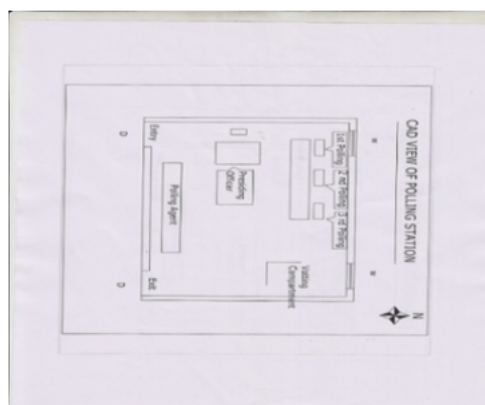

নির্বাচক নিবন্ধন আধিকারিকের স্বাক্ষর

Nazri Naksha

Google Map View

Polling Station Building Front View

Polling Station Front View

Cad View

Key MAP View

1 নাম : নীলা কর্মকার স্বামীর নাম: দিনবন্ধু কর্মকার বাড়ির নং : n0011 বয়স : 53 লিঙ্গ : মহিলা	WB/35/242/174195	ফটো উপলব্ধ	2 নাম : গণেশ কর্মকার পিতার নাম: ভিষ্কারী কর্মকার বাড়ির নং : n0012 বয়স : 75 লিঙ্গ : পুরুষ	WB/35/242/174183	ফটো উপলব্ধ	3 নাম : কল্যাণী কর্মকার স্বামীর নাম: গণেশ কর্মকার বাড়ির নং : n0012 বয়স : 67 লিঙ্গ : মহিলা	WB/35/242/174202	ফটো উপলব্ধ
4 নাম : শিবানী কর্মকার স্বামীর নাম: মানিক কর্মকার বাড়ির নং : n0013 বয়স : 81 লিঙ্গ : মহিলা	GPF1151703	ফটো উপলব্ধ	5 নাম : ছায়া কর্মকার স্বামীর নাম: ভূদেব কর্মকার বাড়ির নং : n0013 বয়স : 51 লিঙ্গ : মহিলা	WB/35/242/174149	ফটো উপলব্ধ	6 নাম : নারায়নচন্দ্র কর্মকার পিতার নাম: তুলসী কর্মকার বাড়ির নং : n0014 বয়স : 63 লিঙ্গ : পুরুষ	WB/35/242/174132	ফটো উপলব্ধ
7 নাম : মুক্তা কর্মকার স্বামীর নাম: নারায়নচন্দ্র কর্মকার বাড়ির নং : n0014 বয়স : 56 লিঙ্গ : মহিলা	WB/35/242/174250	ফটো উপলব্ধ	8 নাম : আদিনাথ কর্মকার পিতার নাম: মনোরঞ্জন কর্মকার বাড়ির নং : n0014 বয়স : 69 লিঙ্গ : পুরুষ	WB/35/242/174380	ফটো উপলব্ধ	9 নাম : দাসী কর্মকার স্বামীর নাম: আদিনাথ কর্মকার বাড়ির নং : n0014 বয়স : 61 লিঙ্গ : মহিলা	WB/35/242/174472	ফটো উপলব্ধ
10 নাম : আরতি কর্মকার পিতার নাম: মনোরঞ্জন কর্মকার বাড়ির নং : n0014 বয়স : 50 লিঙ্গ : মহিলা	GPF2286664	ফটো উপলব্ধ	11 নাম : পঞ্চানন কর্মকার পিতার নাম: মনোহর কর্মকার বাড়ির নং : n0015 বয়স : 76 লিঙ্গ : পুরুষ	WB/35/242/174070	ফটো উপলব্ধ	12 নাম : বেলারানী কর্মকার স্বামীর নাম: পঞ্চানন কর্মকার বাড়ির নং : n0015 বয়স : 66 লিঙ্গ : মহিলা	WB/35/242/174135	ফটো উপলব্ধ
13 নাম : ভোলানাথ কর্মকার পিতার নাম: পঞ্চানন কর্মকার বাড়ির নং : n0015 বয়স : 39 লিঙ্গ : পুরুষ	GPF2027563	ফটো উপলব্ধ	14 নাম : পূর্ণিমা কর্মকার স্বামীর নাম: ভোলানাথ কর্মকার বাড়ির নং : n0015 বয়স : 38 লিঙ্গ : মহিলা	SYG1129154	ফটো উপলব্ধ	15 নাম : রাখাল কর্মকার পিতার নাম: দীনবন্ধু কর্মকার বাড়ির নং : n0011 বয়স : 38 লিঙ্গ : পুরুষ	GPF2505576	ফটো উপলব্ধ
16 নাম : শেফালী কর্মকার স্বামীর নাম: কৃপাসিন্দু কর্মকার বাড়ির নং : n0011 বয়স : 51 লিঙ্গ : মহিলা	WB/35/242/174194	ফটো উপলব্ধ	17 নাম : সঞ্জীব কর্মকার পিতার নাম: সুধীর কর্মকার বাড়ির নং : n0016 বয়স : 50 লিঙ্গ : পুরুষ	GPF1150507	ফটো উপলব্ধ	18 নাম : পদ্মাবতী কর্মকার স্বামীর নাম: সঞ্জীব কর্মকার বাড়ির নং : n0016 বয়স : 38 লিঙ্গ : মহিলা	GPF2286789	ফটো উপলব্ধ
19 নাম : মৃদুলা কর্মকার স্বামীর নাম: দীপক কর্মকার বাড়ির নং : n0017 বয়স : 49 লিঙ্গ : মহিলা	GPF1152438	ফটো উপলব্ধ	20 নাম : অমর কর্মকার পিতার নাম: আশুতোষ কর্মকার বাড়ির নং : n0018 বয়স : 63 লিঙ্গ : পুরুষ	WB/35/242/174026	ফটো উপলব্ধ	21 নাম : চন্দনা কর্মকার স্বামীর নাম: অমর কর্মকার বাড়ির নং : n0018 বয়স : 56 লিঙ্গ : মহিলা	WB/35/242/174095	ফটো উপলব্ধ
22 নাম : দিগম্বর কর্মকার পিতার নাম: অমর কর্মকার বাড়ির নং : n0018 বয়স : 35 লিঙ্গ : পুরুষ	SYG1129204	ফটো উপলব্ধ	23 নাম : গীতা কর্মকার স্বামীর নাম: মাধব কর্মকার বাড়ির নং : n0076 বয়স : 66 লিঙ্গ : মহিলা	GPF2379923	ফটো উপলব্ধ	24 নাম : সুসুমা কর্মকার স্বামীর নাম: আনন্দ কর্মকার বাড়ির নং : n0008 বয়স : 46 লিঙ্গ : মহিলা	GPF1630383	ফটো উপলব্ধ
25 নাম : মিলন কর্মকার পিতার নাম: নিমাই কর্মকার বাড়ির নং : n0009 বয়স : 54 লিঙ্গ : পুরুষ	WB/35/242/174027	ফটো উপলব্ধ	26 নাম : নয়ন কর্মকার পিতার নাম: নিমাই কর্মকার বাড়ির নং : n0009 বয়স : 51 লিঙ্গ : পুরুষ	WB/35/242/174028	ফটো উপলব্ধ	27 নাম : রীনা কর্মকার স্বামীর নাম: নয়ন কর্মকার বাড়ির নং : n0009 বয়স : 45 লিঙ্গ : মহিলা	GPF2379568	ফটো উপলব্ধ
28 নাম : রেণুকা কর্মকার স্বামীর নাম: মিলন কর্মকার বাড়ির নং : n0009 বয়স : 47 লিঙ্গ : মহিলা	GPF2025310	ফটো উপলব্ধ	29 নাম : তরুবালা কর্মকার স্বামীর নাম: দামোদর কর্মকার বাড়ির নং : n0010 বয়স : 69 লিঙ্গ : মহিলা	WB/35/242/174296	ফটো উপলব্ধ	30 নাম : শিবানী কর্মকার স্বামীর নাম: শক্রয় কর্মকার বাড়ির নং : n0011 বয়স : 66 লিঙ্গ : মহিলা	WB/35/242/174199	ফটো উপলব্ধ