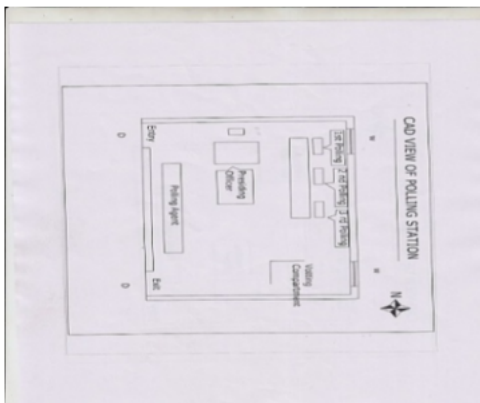

নির্বাচক নিবন্ধন আধিকারিকের স্বাক্ষর

Nazri Naksha

Google Map View

Polling Station Building Front View

Polling Station Front View

Cad View

Key MAP View

বিধানসভা নির্বাচনক্ষেত্রের নং, নাম : 244-কাশীপুর
ভাগ নং, নাম : 1-আংশিক সুভাবই