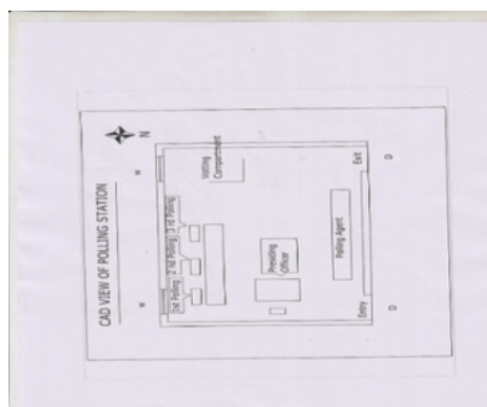

নির্বাচক নিবন্ধন আধিকারিকের স্বাক্ষর

Nazri Naksha

Google Map View

Polling Station Building Front View

Polling Station Front View

Cad View

Key MAP View

1 নাম : সুভাষ কুন্তকার পিতার নাম: গয়ারাম কুন্তকার বাড়ির নং : n0029 বয়স : 71 লিঙ্গ : পুরুষ ফটো উপলব্ধ	WB/35/242/186292	2 নাম : শ্যামাপদ কুন্তকার পিতার নাম: সুভাষ কুন্তকার বাড়ির নং : n0029 বয়স : 37 লিঙ্গ : পুরুষ ফটো উপলব্ধ	GPF2549277	3 নাম : পারুল কুন্তকার স্বামীর নাম: শ্যামাপদ কুন্তকার বাড়ির নং : n0029 বয়স : 30 লিঙ্গ : মহিলা ফটো উপলব্ধ	SYG1532795
4 নাম : চম্পা কুন্তকার স্বামীর নাম: দিলীপ কুন্তকার বাড়ির নং : n0057 বয়স : 58 লিঙ্গ : মহিলা ফটো উপলব্ধ	WB/35/242/186068	5 নাম : অচিন্ত কুন্তকার পিতার নাম: দিলীপ কুন্তকার বাড়ির নং : n0057 বয়স : 44 লিঙ্গ : পুরুষ ফটো উপলব্ধ	GPF1154236	6 নাম : কল্যাণী বাউরী স্বামীর নাম: কৈলাশ বাউরী বাড়ির নং : n0230 বয়স : 54 লিঙ্গ : মহিলা ফটো উপলব্ধ	GPF0261131
7 নাম : মালতী কুন্তকার স্বামীর নাম: ধনঞ্জয় কুন্তকার বাড়ির নং : n0230 বয়স : 81 লিঙ্গ : মহিলা ফটো উপলব্ধ	GPF0261107	8 নাম : ক্ষমা কুন্তকার স্বামীর নাম: তারাপদ কুন্তকার বাড়ির নং : n0059 বয়স : 31 লিঙ্গ : মহিলা ফটো উপলব্ধ	SYG1418359	9 নাম : সরস্বতী কুন্তকার স্বামীর নাম: রাধানাথ কুন্তকার বাড়ির নং : n0059 বয়স : 44 লিঙ্গ : মহিলা ফটো উপলব্ধ	SYG1532787
10 নাম : রাধানাথ কুন্তকার পিতার নাম: নিতাই কুন্তকার বাড়ির নং : n0059 বয়স : 44 লিঙ্গ : পুরুষ ফটো উপলব্ধ	GPF1227917	11 নাম : তাপস কুন্তকার পিতার নাম: নিতাই কুন্তকার বাড়ির নং : n0058 বয়স : 31 লিঙ্গ : পুরুষ ফটো উপলব্ধ	SYG1418375	12 নাম : মল্লিকা কুন্তকার স্বামীর নাম: শৈলেন কুন্তকার বাড়ির নং : n0058 বয়স : 29 লিঙ্গ : মহিলা ফটো উপলব্ধ	SYG1642735
13 নাম : শৈলেন কুন্তকার মায়ের নাম: নিমিতা কুন্তকার বাড়ির নং : n0058 বয়স : 39 লিঙ্গ : পুরুষ ফটো উপলব্ধ	GPF2549012	14 নাম : চায়না কুন্তকার স্বামীর নাম: নিমাই কুন্তকার বাড়ির নং : n0058 বয়স : 71 লিঙ্গ : মহিলা ফটো উপলব্ধ	SYG1532779	15 নাম : সবিতা কুন্তকার পিতার নাম: নিমাই কুন্তকার বাড়ির নং : n0058 বয়স : 54 লিঙ্গ : মহিলা ফটো উপলব্ধ	WB/35/242/186065
16 নাম : নিমাই কুন্তকার পিতার নাম: রঘুনাথ কুন্তকার বাড়ির নং : n0058 বয়স : 81 লিঙ্গ : পুরুষ ফটো উপলব্ধ	GPF1229756	17 নাম : স্বরূপ কুন্তকার পিতার নাম: অশোক কুন্তকার বাড়ির নং : n0057 বয়স : 39 লিঙ্গ : পুরুষ ফটো উপলব্ধ	GPF2287670	18 নাম : রূপালী কুন্তকার স্বামীর নাম: অরূপ কুন্তকার বাড়ির নং : n0057 বয়স : 33 লিঙ্গ : মহিলা ফটো উপলব্ধ	SYG1336577
19 নাম : অরূপ কুন্তকার পিতার নাম: অশোক কুন্তকার বাড়ির নং : n0057 বয়স : 43 লিঙ্গ : পুরুষ ফটো উপলব্ধ	GPF1228204	20 নাম : সোমা কুন্তকার স্বামীর নাম: অচিন্ত কুন্তকার বাড়ির নং : n0057 বয়স : 30 লিঙ্গ : মহিলা ফটো উপলব্ধ	SYG1532803	21 নাম : প্রবীর কুন্তকার পিতার নাম: মদনমোহন কুন্তকার বাড়ির নং : n0057 বয়স : 62 লিঙ্গ : পুরুষ ফটো উপলব্ধ	SYG2357101
22 নাম : সুমিতা কুন্তকার স্বামীর নাম: প্রবীর কুন্তকার বাড়ির নং : n0057 বয়স : 51 লিঙ্গ : মহিলা ফটো উপলব্ধ	SYG2352839	23 নাম : উত্তম কুন্তকার পিতার নাম: মদনমোহন কুন্তকার বাড়ির নং : n0057 বয়স : 59 লিঙ্গ : পুরুষ ফটো উপলব্ধ	WB/35/242/186323	24 নাম : অনামিকা কুন্তকার স্বামীর নাম: উত্তম কুন্তকার বাড়ির নং : n0057 বয়স : 48 লিঙ্গ : মহিলা ফটো উপলব্ধ	GPF2033611
25 নাম : গৌতম কুন্তকার পিতার নাম: মদনমোহন কুন্তকার বাড়ির নং : n0057 বয়স : 50 লিঙ্গ : পুরুষ ফটো উপলব্ধ	WB/35/242/186362	26 নাম : দোলন কুন্তকার স্বামীর নাম: গৌতম কুন্তকার বাড়ির নং : n0057 বয়স : 42 লিঙ্গ : মহিলা ফটো উপলব্ধ	SYG0891671	27 নাম : অলকা কুন্তকার স্বামীর নাম: অশোক কুন্তকার বাড়ির নং : n0057 বয়স : 61 লিঙ্গ : মহিলা ফটো উপলব্ধ	WB/35/242/186062
28 নাম : পায়েল কুন্তকার পিতার নাম: প্রবীর কুন্তকার বাড়ির নং : n0295 বয়স : 27 লিঙ্গ : মহিলা ফটো উপলব্ধ	SYG1906569	29 নাম : আকাশ কুন্তকার পিতার নাম: উত্তম কুন্তকার বাড়ির নং : 00 বয়স : 25 লিঙ্গ : পুরুষ ফটো উপলব্ধ	SYG1935493	30 নাম : হারাধন কুন্তকার পিতার নাম: ধনঞ্জয় কুন্তকার বাড়ির নং : n0230 বয়স : 54 লিঙ্গ : পুরুষ ফটো উপলব্ধ	GPF0261115