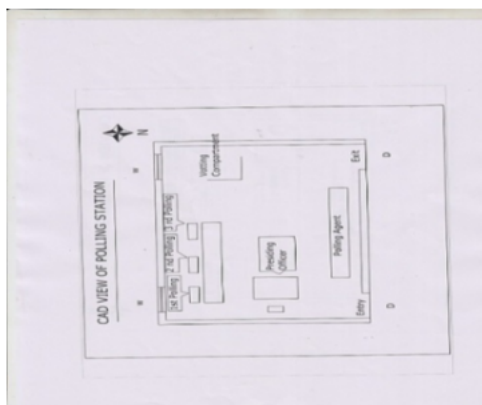

নির্বাচক নিবন্ধন আধিকারিকের স্বাক্ষর

Nazri Naksha

Google Map View

Polling Station Building Front View

Polling Station Front View

Cad View

Key MAP View

1 নাম : এস কৃষ্ণা কুমারি পিতার নাম: রামবাবু রাও বাড়ির নং : n0037 বয়স : 50 লিঙ্গ : মহিলা	GPF2021616 ফটো উপলব্ধ	2 নাম : শঙ্কর বাউরী পিতার নাম: রামবাবু রাও বাড়ির নং : n0037 বয়স : 43 লিঙ্গ : পুরুষ	GPF2021624 ফটো উপলব্ধ	3 নাম : বার্না বাউরী স্বামীর নাম: শঙ্কর বাউরী বাড়ির নং : n0037 বয়স : 34 লিঙ্গ : মহিলা	SYG1134162 ফটো উপলব্ধ
4 নাম : যমুনা বাউরী স্বামীর নাম: মিহির বাউরি বাড়ির নং : n0049 বয়স : 71 লিঙ্গ : মহিলা	SYG0189761 ফটো উপলব্ধ	5 নাম : মেঘা খাঁ পিতার নাম: স্বপন খাঁ বাড়ির নং : n0059 বয়স : 27 লিঙ্গ : মহিলা	SYG1800655 ফটো উপলব্ধ	6 নাম : রাহুল চৌধুরী পিতার নাম: বিশ্বনাথ চৌধুরী বাড়ির নং : 00 বয়স : 27 লিঙ্গ : পুরুষ	SYG1936434 ফটো উপলব্ধ
7 নাম : মিতু দেওঘরিয়া পিতার নাম: কৃষ্ণপদ দেওঘরিয়া বাড়ির নং : n0127 বয়স : 24 লিঙ্গ : মহিলা	SYG2059285 ফটো উপলব্ধ	8 নাম : তুস্তি নন্দী পিতার নাম: বাসুদেব নন্দী বাড়ির নং : 00 বয়স : 26 লিঙ্গ : মহিলা	SYG1936442 ফটো উপলব্ধ	9 নাম : অর্পিতা ব্যানার্জী পিতার নাম: চন্দ্র শেখর ব্যানার্জী বাড়ির নং : ঈন্দ্রবিলা বয়স : 28 লিঙ্গ : মহিলা	NFN1994797 ফটো উপলব্ধ
10 নাম : নির্মলা বাউরী পিতার নাম: রঞ্জিত বাউরী বাড়ির নং : এন0022 বয়স : 21 লিঙ্গ : পুরুষ	SYG2304566 ফটো উপলব্ধ	11 নাম : চন্দনা বাউরি স্বামীর নাম: প্রদীপ বাউরি বাড়ির নং : শালডিহা বয়স : 21 লিঙ্গ : মহিলা	SYG2290765 ফটো উপলব্ধ	12 নাম : সুজয় বাউরি পিতার নাম: সমর বাউরি বাড়ির নং : এন0035 বয়স : 21 লিঙ্গ : পুরুষ	SYG2302230 ফটো উপলব্ধ
13 নাম : বিক্রম বাউরী পিতার নাম: নয়ন বাউরী বাড়ির নং : এন0023 বয়স : 23 লিঙ্গ : পুরুষ	SYG2302438 ফটো উপলব্ধ	14 নাম : সত্যজিত বাউরী পিতার নাম: ধরনীধর বাউরী বাড়ির নং : n0019 বয়স : 38 লিঙ্গ : পুরুষ	GPF2504363 ফটো উপলব্ধ	15 নাম : অষ্টমী বাউরী স্বামীর নাম: রিংলাথ বাউরী বাড়ির নং : n0022 বয়স : 48 লিঙ্গ : মহিলা	SYG2336261 ফটো উপলব্ধ
16 নাম : অলকা বাউরী স্বামীর নাম: বাসুদেব বাউরী বাড়ির নং : n0019 বয়স : 63 লিঙ্গ : মহিলা	SYG2277275 ফটো উপলব্ধ	17 নাম : উত্তম বাউরী পিতার নাম: কালিপদ বাউরী বাড়ির নং : এন000 বয়স : 42 লিঙ্গ : পুরুষ	SYG1424415 ফটো উপলব্ধ	18 নাম : ববিতা বাউরী স্বামীর নাম: জগন্নাথ বাউরী বাড়ির নং : বয়স : 36 লিঙ্গ : মহিলা	GPF2542835 ফটো উপলব্ধ
19 নাম : মেঘনাথ বাউরী পিতার নাম: বঙ্কু বাউরী বাড়ির নং : n0009 বয়স : 36 লিঙ্গ : পুরুষ	SYG0190694 ফটো উপলব্ধ	20 নাম : আকাশ বাউরী পিতার নাম: নলকিশোর বাউরী বাড়ির নং : এন0030 বয়স : 23 লিঙ্গ : পুরুষ	SYG2144889 ফটো উপলব্ধ	21 নাম : মালতী বাউরী স্বামীর নাম: অমূল্য বাউরী বাড়ির নং : বয়স : 71 লিঙ্গ : মহিলা	GPF1955699 ফটো উপলব্ধ
22 নাম : জগন্নাথ বাউরী পিতার নাম: অমূল্য বাউরী বাড়ির নং : বয়স : 38 লিঙ্গ : পুরুষ	GPF2498962 ফটো উপলব্ধ	23 নাম : আরতি বাউরী স্বামীর নাম: শিবদাস বাউরী বাড়ির নং : এন0030 বয়স : 32 লিঙ্গ : মহিলা	SYG2145951 ফটো উপলব্ধ	24 নাম : পূর্ণিমা বাউরী স্বামীর নাম: মেঘনাথ বাউরী বাড়ির নং : n0009 বয়স : 32 লিঙ্গ : মহিলা	SYG1643766 ফটো উপলব্ধ
25 নাম : লক্ষ্মী বাউরী স্বামীর নাম: গৌরাজ বাউরী বাড়ির নং : এন0135 বয়স : 26 লিঙ্গ : মহিলা	SYG2189140 ফটো উপলব্ধ	26 নাম : সুভদ্রা বাউরী স্বামীর নাম: মিতুন বাউরী বাড়ির নং : এন0008 বয়স : 24 লিঙ্গ : মহিলা	SYG2188522 ফটো উপলব্ধ	27 নাম : পায়েল বাউরী স্বামীর নাম: সঞ্জয় বাউরী বাড়ির নং : এন0118 বয়স : 22 লিঙ্গ : মহিলা	SYG2225894 ফটো উপলব্ধ
28 নাম : অনি বাউরী স্বামীর নাম: রাহুল বাউরী বাড়ির নং : এন0021 বয়স : 22 লিঙ্গ : মহিলা	SYG2225993 ফটো উপলব্ধ	29 নাম : চন্দনা বাউরী পিতার নাম: লেট যাদব বাউরী বাড়ির নং : এন0040 বয়স : 23 লিঙ্গ : মহিলা	SYG2186096 ফটো উপলব্ধ	30 নাম : রুপা বাউরী স্বামীর নাম: রামসুন্দর বাউরী বাড়ির নং : এন0017 বয়স : 25 লিঙ্গ : মহিলা	SYG2186799 ফটো উপলব্ধ