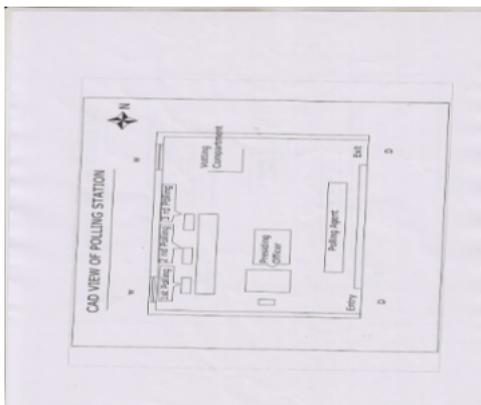

নির্বাচক নিবন্ধন আধিকারিকের স্বাক্ষর

Nazri Naksha

Google Map View

Polling Station Building Front View

Polling Station Front View

Cad View

Key MAP View

1 নাম : শান্তি দেবী স্বামীর নাম: ফাগু ধোবী বাড়ির নং : n0220 বয়স : 60 লিঙ্গ : মহিলা	SYG1325406 ফটো উপলব্ধ	2 নাম : সঞ্জু কুমার রজক পিতার নাম: ফাগু ধোবী বাড়ির নং : n0220 বয়স : 51 লিঙ্গ : পুরুষ	SYG1102664 ফটো উপলব্ধ	3 নাম : গীতা দেবী স্বামীর নাম: সঞ্জুকুমার রজক বাড়ির নং : n0220 বয়স : 46 লিঙ্গ : মহিলা	SYG1325398 ফটো উপলব্ধ
4 নাম : ই রবি কুমার পিতার নাম: ই আদি নারায়ন বাড়ির নং : n0124 বয়স : 29 লিঙ্গ : পুরুষ	SYG1628684 ফটো উপলব্ধ	5 নাম : আর জ্যোতি স্বামীর নাম: আর দেওয়া রাজু বাড়ির নং : n0317 বয়স : 60 লিঙ্গ : মহিলা	WB/35/242/288396 ফটো উপলব্ধ	6 নাম : সাবিত্রী দেবী চৌহান স্বামীর নাম: চৌহান এইচ এল বাড়ির নং : n0003 বয়স : 69 লিঙ্গ : মহিলা	WB/35/242/249141 ফটো উপলব্ধ
7 নাম : গোপাল কৃষ্ণ চৌহান পিতার নাম: এইচ এল চৌহান বাড়ির নং : এন0003 বয়স : 52 লিঙ্গ : পুরুষ	GPF1722461 ফটো উপলব্ধ	8 নাম : কে গোপাল পিতার নাম: কল্যান সুন্দর বাড়ির নং : এন0216 বয়স : 79 লিঙ্গ : পুরুষ	GPF1689009 ফটো উপলব্ধ	9 নাম : ই কৃষ্ণা স্বামীর নাম: ই আদিনারায়ন বাড়ির নং : n0124 বয়স : 51 লিঙ্গ : মহিলা	WB/35/242/288277 ফটো উপলব্ধ
10 নাম : আয়সী কুমারী রজক পিতার নাম: সনজু কুমার রজক বাড়ির নং : - বয়স : 24 লিঙ্গ : মহিলা	SYG2090421 ফটো উপলব্ধ	11 নাম : আশীষ কুমার রজক পিতার নাম: সঞ্জু কুমার রজক বাড়ির নং : এন0220 বয়স : 20 লিঙ্গ : পুরুষ	SYG2386282 ফটো উপলব্ধ	12 নাম : সাইমন তিরকী পিতার নাম: বি মেনুয়েল বাড়ির নং : এন000 বয়স : 54 লিঙ্গ : পুরুষ	RQB2070043 ফটো উপলব্ধ
13 নাম : বাহামাই কৌশল্যা হাঁসদা স্বামীর নাম: গনেশ চন্দ্র হাঁসদা বাড়ির নং : n0368 বয়স : 56 লিঙ্গ : মহিলা	SYG1849645 ফটো উপলব্ধ	14 নাম : শুক্লা দত্ত স্বামীর নাম: সঞ্জয় কুমার দত্ত বাড়ির নং : n0048 বয়স : 45 লিঙ্গ : মহিলা	GPF2516425 ফটো উপলব্ধ	15 নাম : অশোকা চট্টোপাধ্যায় স্বামীর নাম: শ্যামল আচার্য বাড়ির নং : n0048 বয়স : 55 লিঙ্গ : মহিলা	GPF2122828 ফটো উপলব্ধ
16 নাম : অর্পিতা দত্ত পিতার নাম: বিশ্বজিৎ দত্ত বাড়ির নং : এন0048 বয়স : 23 লিঙ্গ : মহিলা	SYG2253615 ফটো উপলব্ধ	17 নাম : প্রিয়াংকা দত্ত পিতার নাম: বিপ্লব কুমার দত্ত বাড়ির নং : n0048 বয়স : 32 লিঙ্গ : মহিলা	SYG1399039 ফটো উপলব্ধ	18 নাম : বানী বড়ুয়া দত্ত স্বামীর নাম: বিপ্লব কুমার দত্ত বাড়ির নং : n0048 বয়স : 66 লিঙ্গ : মহিলা	GPF0382325 ফটো উপলব্ধ
19 নাম : বিপ্লব কুমার দত্ত পিতার নাম: জয়সুকুমার দত্ত বাড়ির নং : n0048 বয়স : 70 লিঙ্গ : পুরুষ	GPF0382317 ফটো উপলব্ধ	20 নাম : শতান্ধী আচার্য পিতার নাম: দীপক কুমার আচার্য বাড়ির নং : এন0337 বয়স : 25 লিঙ্গ : মহিলা	SYG2049930 ফটো উপলব্ধ	21 নাম : সুশান্ত দত্ত পিতার নাম: বিপ্লব কুমার দত্ত বাড়ির নং : n0048 বয়স : 29 লিঙ্গ : পুরুষ	SYG1698182 ফটো উপলব্ধ
22 নাম : কবিতা দত্ত স্বামীর নাম: বিপ্লব দত্ত বাড়ির নং : n0048 বয়স : 57 লিঙ্গ : মহিলা	SYG2009496 ফটো উপলব্ধ	23 নাম : বুমা দত্ত স্বামীর নাম: বিশ্বজিৎ দত্ত বাড়ির নং : n0048 বয়স : 50 লিঙ্গ : মহিলা	SYG0884270 ফটো উপলব্ধ	24 নাম : উষাশ্রী আচার্য পিতার নাম: শ্যামল বরুণ আচার্য বাড়ির নং : n0048 বয়স : 34 লিঙ্গ : মহিলা	SYG1103480 ফটো উপলব্ধ
25 নাম : অরিন্দম আচার্য পিতার নাম: শ্যামল বরুণ আচার্য বাড়ির নং : n0048 বয়স : 28 লিঙ্গ : পুরুষ	SYG1697861 ফটো উপলব্ধ	26 নাম : জয়ন্তী দত্ত স্বামীর নাম: মনোজ কুমার দত্ত বাড়ির নং : n0048 বয়স : 52 লিঙ্গ : মহিলা	SYG0023549 ফটো উপলব্ধ	27 নাম : দীপক কুমার আচার্য পিতার নাম: বরদা চরন আচার্য বাড়ির নং : n0037 বয়স : 65 লিঙ্গ : পুরুষ	SYG1697846 ফটো উপলব্ধ
28 নাম : শ্যামল বরুণ আচার্য পিতার নাম: সুধাংশু শেখর আচার্য বাড়ির নং : n0048 বয়স : 71 লিঙ্গ : পুরুষ	SYG0023572 ফটো উপলব্ধ	29 নাম : বিমল আচার্য পিতার নাম: সুধাংশু শেখর আচার্য বাড়ির নং : n0048 বয়স : 61 লিঙ্গ : পুরুষ	SYG0023580 ফটো উপলব্ধ	30 নাম : শুভ্রা আচার্য পিতার নাম: সুধাংশু শেখর আচার্য বাড়ির নং : n0048 বয়স : 57 লিঙ্গ : মহিলা	SYG2475770 ফটো উপলব্ধ