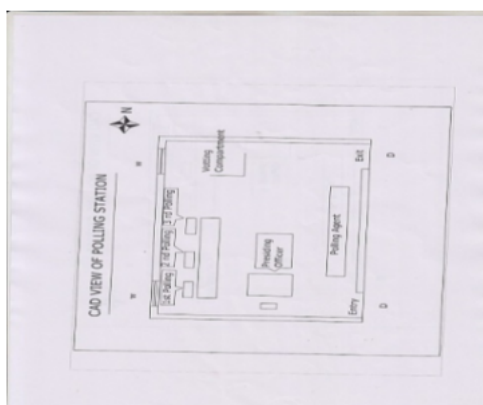

নির্বাচক নিবন্ধন আধিকারিকের স্বাক্ষর

Nazri Naksha

Google Map View

Polling Station Building Front View

Polling Station Front View

Cad View

Key MAP View

1	WB/35/242/087590	নাম : মদন কর্মকার পিতার নাম: উপেন্দ্র কর্মকার বাড়ির নং : n0053 বয়স : 63 লিঙ্গ : পুরুষ	ফটো উপলব্ধ	2	WB/35/242/087560	নাম : মঙ্গলা কর্মকার স্বামীর নাম: মদন কর্মকার বাড়ির নং : n0053 বয়স : 59 লিঙ্গ : মহিলা	ফটো উপলব্ধ	3	GPF1947407	নাম : গৌতম কর্মকার পিতার নাম: মদন কর্মকার বাড়ির নং : n0053 বয়স : 43 লিঙ্গ : পুরুষ	ফটো উপলব্ধ
4	SYG1138528	নাম : রুমা কর্মকার স্বামীর নাম: গৌতম কর্মকার বাড়ির নং : n0053 বয়স : 41 লিঙ্গ : মহিলা	ফটো উপলব্ধ	5	SYG1138577	নাম : অশ্বিনী কর্মকার পিতার নাম: মদন কর্মকার বাড়ির নং : n0053 বয়স : 35 লিঙ্গ : পুরুষ	ফটো উপলব্ধ	6	SYG1717693	নাম : প্রতীমা কর্মকার স্বামীর নাম: ভাস্কর কর্মকার বাড়ির নং : n0053 বয়স : 30 লিঙ্গ : মহিলা	ফটো উপলব্ধ
7	SYG2247872	নাম : পবন কর্মকার পিতার নাম: গৌতম কর্মকার বাড়ির নং : এন0053 বয়স : 22 লিঙ্গ : পুরুষ	ফটো উপলব্ধ	8	SYG2305498	নাম : জয়ন্তী কর্মকার স্বামীর নাম: অশ্বিনী কর্মকার বাড়ির নং : 01 বয়স : 22 লিঙ্গ : মহিলা	ফটো উপলব্ধ	9	SYG2303873	নাম : মায়াদেবী কিস্কু পিতার নাম: বাবুরাম কিস্কু বাড়ির নং : 126 বয়স : 21 লিঙ্গ : মহিলা	ফটো উপলব্ধ
10	SYG2324374	নাম : রঘুনাথ কিস্কু পিতার নাম: কিশোর কিস্কু বাড়ির নং : এন0034 বয়স : 21 লিঙ্গ : পুরুষ	ফটো উপলব্ধ	11	SYG2351799	নাম : গোপীনাথ কিস্কু পিতার নাম: রামলাল কিস্কু বাড়ির নং : n0037 বয়স : 53 লিঙ্গ : পুরুষ	ফটো উপলব্ধ	12	SYG2248763	নাম : খেরওয়াল কিস্কু পিতার নাম: বৈদ্যনাথ কিস্কু বাড়ির নং : এন0037 বয়স : 22 লিঙ্গ : পুরুষ	ফটো উপলব্ধ
13	SYG2189207	নাম : প্রতিমা কিস্কু স্বামীর নাম: রামদুলাল কিস্কু বাড়ির নং : এন0039 বয়স : 25 লিঙ্গ : মহিলা	ফটো উপলব্ধ	14	SYG2123222	নাম : মাখনী কিস্কু স্বামীর নাম: পরমেশ্বর কিস্কু বাড়ির নং : n0050 বয়স : 69 লিঙ্গ : মহিলা	ফটো উপলব্ধ	15	SYG1123942	নাম : ফুলমণি কিস্কু স্বামীর নাম: সামন্ত কিস্কু বাড়ির নং : এন0010 বয়স : 37 লিঙ্গ : মহিলা	ফটো উপলব্ধ
16	SYG2188498	নাম : দেবজীত কিস্কু পিতার নাম: মণিলাল কিস্কু বাড়ির নং : এন0038 বয়স : 23 লিঙ্গ : পুরুষ	ফটো উপলব্ধ	17	SYG2188514	নাম : অলকা হাঁসদা কিস্কু স্বামীর নাম: রাজীব কিস্কু বাড়ির নং : এন0002 বয়স : 25 লিঙ্গ : মহিলা	ফটো উপলব্ধ	18	SYG2188647	নাম : বাবুদাস কিস্কু পিতার নাম: হরেকৃষ্ণ কিস্কু বাড়ির নং : এন0036 বয়স : 23 লিঙ্গ : পুরুষ	ফটো উপলব্ধ
19	SYG2188092	নাম : সুমিতা কিস্কু স্বামীর নাম: আশীষ কিস্কু বাড়ির নং : এন0082 বয়স : 26 লিঙ্গ : মহিলা	ফটো উপলব্ধ	20	SYG2191070	নাম : মন্দিরা মর্মু অন্যান্য: চিনি কিস্কু বাড়ির নং : এন0010 বয়স : 25 লিঙ্গ : মহিলা	ফটো উপলব্ধ	21	SYG1717792	নাম : শিবলাল কিস্কু মায়ের নাম: চন্দ্র কিস্কু বাড়ির নং : n0006 বয়স : 28 লিঙ্গ : পুরুষ	ফটো উপলব্ধ
22	WB/35/242/087074	নাম : অশোক কিস্কু পিতার নাম: হরিশঙ্কর কিস্কু বাড়ির নং : n0040 বয়স : 58 লিঙ্গ : পুরুষ	ফটো উপলব্ধ	23	WB/35/242/087474	নাম : চাঁদমনি কিস্কু স্বামীর নাম: অশোক কিস্কু বাড়ির নং : n0040 বয়স : 56 লিঙ্গ : মহিলা	ফটো উপলব্ধ	24	SYG1781673	নাম : রাজীব কিস্কু পিতার নাম: হরিশঙ্কর কিস্কু বাড়ির নং : n0002 বয়স : 29 লিঙ্গ : পুরুষ	ফটো উপলব্ধ
25	SYG1802180	নাম : নির্মাল কিস্কু পিতার নাম: পানকিষ্ট কিস্কু বাড়ির নং : n0003 বয়স : 28 লিঙ্গ : পুরুষ	ফটো উপলব্ধ	26	SYG1802230	নাম : নিয়তী সরেন পিতার নাম: সিদু সরেন বাড়ির নং : n0040 বয়স : 31 লিঙ্গ : মহিলা	ফটো উপলব্ধ	27	SYG1802248	নাম : সুরজমান কিস্কু স্বামীর নাম: সুপলাল কিস্কু বাড়ির নং : n0050 বয়স : 30 লিঙ্গ : মহিলা	ফটো উপলব্ধ
28	SYG1802263	নাম : বারনী কিস্কু পিতার নাম: গোলপ কিস্কু বাড়ির নং : n0050 বয়স : 36 লিঙ্গ : মহিলা	ফটো উপলব্ধ	29	SYG1339126	নাম : ভুবন কিস্কু পিতার নাম: হটমনসা কিস্কু বাড়ির নং : n0050 বয়স : 60 লিঙ্গ : পুরুষ	ফটো উপলব্ধ	30	SYG1938307	নাম : ফুলমনি মান্ডি স্বামীর নাম: সমলাল মান্ডি বাড়ির নং : এন0011 বয়স : 40 লিঙ্গ : মহিলা	ফটো উপলব্ধ