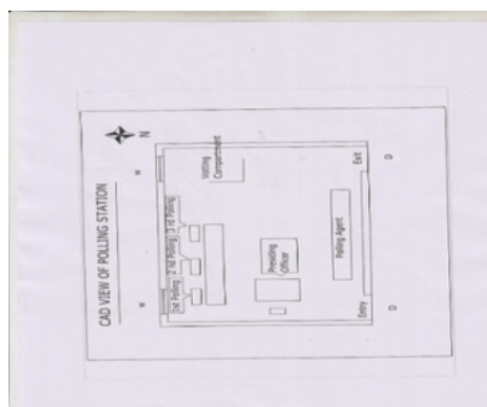

নির্বাচক নিবন্ধন আধিকারিকের স্বাক্ষর

Nazri Naksha

Google Map View

Polling Station Building Front View

Polling Station Front View

Cad View

Key MAP View

1 নাম : গোবর্দন গাঁরাই পিতার নাম: কালি গাঁরাই বাড়ির নং : n0094 বয়স : 53 লিঙ্গ : পুরুষ	GPF0136234 ফটো উপলব্ধ	2 নাম : মন্দিরা গাঁরাই স্বামীর নাম: গোবর্দন গাঁরাই বাড়ির নং : n0094 বয়স : 50 লিঙ্গ : মহিলা	GPF0136242 ফটো উপলব্ধ	3 নাম : নিমাই গাঁরাই পিতার নাম: কালীদাশ গাঁরাই বাড়ির নং : n0094 বয়স : 44 লিঙ্গ : পুরুষ	GPF1950138 ফটো উপলব্ধ
4 নাম : নিলীমা গাঁরাই স্বামীর নাম: নিমাই গাঁরাই বাড়ির নং : n0094 বয়স : 40 লিঙ্গ : মহিলা	SYG1268564 ফটো উপলব্ধ	5 নাম : মুটি গাঁরাই স্বামীর নাম: রথু গাঁরাই বাড়ির নং : n0095 বয়স : 63 লিঙ্গ : মহিলা	GPF0136366 ফটো উপলব্ধ	6 নাম : নিয়তী গাঁরাই স্বামীর নাম: চেপাল গাঁরাই বাড়ির নং : n0098 বয়স : 65 লিঙ্গ : মহিলা	GPF0136275 ফটো উপলব্ধ
7 নাম : সাধন গাঁরাই পিতার নাম: চেপাল গাঁরাই বাড়ির নং : n0098 বয়স : 53 লিঙ্গ : পুরুষ	GPF1239722 ফটো উপলব্ধ	8 নাম : কল্যাণী গাঁরাই স্বামীর নাম: সাধন গাঁরাই বাড়ির নং : n0098 বয়স : 49 লিঙ্গ : মহিলা	GPF0136283 ফটো উপলব্ধ	9 নাম : সুভদ্রা গাঁরাই স্বামীর নাম: নেপাল গাঁরাই বাড়ির নং : n0100 বয়স : 66 লিঙ্গ : মহিলা	GPF0136309 ফটো উপলব্ধ
10 নাম : বিশ্বনাথ গাঁরাই পিতার নাম: রাখাল গাঁরাই বাড়ির নং : n0096 বয়স : 65 লিঙ্গ : পুরুষ	GPF0136333 ফটো উপলব্ধ	11 নাম : দিপালী গাঁরাই স্বামীর নাম: রবি গাঁরাই বাড়ির নং : n0095 বয়স : 36 লিঙ্গ : মহিলা	SYG1423854 ফটো উপলব্ধ	12 নাম : লালচাঁদ গাঁরাই পিতার নাম: সাধন গাঁরাই বাড়ির নং : n0098 বয়স : 29 লিঙ্গ : পুরুষ	SYG1718303 ফটো উপলব্ধ
13 নাম : রাজেশ গাঁরাই পিতার নাম: সাধন গাঁরাই বাড়ির নং : n0098 বয়স : 27 লিঙ্গ : পুরুষ	SYG1802545 ফটো উপলব্ধ	14 নাম : পারলি গাঁরাই স্বামীর নাম: বিসু গাঁরাই বাড়ির নং : n0096 বয়স : 69 লিঙ্গ : মহিলা	GPF0136341 ফটো উপলব্ধ	15 নাম : কবিতা গাঁরাই স্বামীর নাম: লালচাঁদ গাঁরাই বাড়ির নং : এন0098 বয়স : 23 লিঙ্গ : মহিলা	SYG2270841 ফটো উপলব্ধ
16 নাম : জবা গাঁরাই স্বামীর নাম: হারু গাঁরাই বাড়ির নং : n0100 বয়স : 59 লিঙ্গ : মহিলা	GPF0136325 ফটো উপলব্ধ	17 নাম : হারু গাঁরাই পিতার নাম: নেপাল গাঁরাই বাড়ির নং : n0100 বয়স : 54 লিঙ্গ : পুরুষ	GPF0136317 ফটো উপলব্ধ	18 নাম : বানী দাস স্বামীর নাম: ভীম দাস বাড়ির নং : n0089 বয়স : 46 লিঙ্গ : মহিলা	SYG1423755 ফটো উপলব্ধ
19 নাম : জনার্দন দাস পিতার নাম: দীনবন্ধু দাস বাড়ির নং : এন0085 বয়স : 22 লিঙ্গ : পুরুষ	SYG2270957 ফটো উপলব্ধ	20 নাম : সুপর্ণা দাস পিতার নাম: দশরথ দাস বাড়ির নং : এন0088 বয়স : 23 লিঙ্গ : মহিলা	SYG2147189 ফটো উপলব্ধ	21 নাম : সুব্রত দাস পিতার নাম: ভাগবৎ দাস বাড়ির নং : এন0089 বয়স : 24 লিঙ্গ : পুরুষ	SYG2130326 ফটো উপলব্ধ
22 নাম : মানিকলাল দাস পিতার নাম: বাবুলাল দাস বাড়ির নং : n0090 বয়স : 58 লিঙ্গ : পুরুষ	GPF0136630 ফটো উপলব্ধ	23 নাম : আভারানী দাস স্বামীর নাম: মানিক লাল দাস বাড়ির নং : n0090 বয়স : 56 লিঙ্গ : মহিলা	GPF0136648 ফটো উপলব্ধ	24 নাম : মঞ্জলা দাস স্বামীর নাম: জয়দেব দাস বাড়ির নং : এন0083 বয়স : 22 লিঙ্গ : মহিলা	SYG2278992 ফটো উপলব্ধ
25 নাম : জিৎ দাস পিতার নাম: ভারত দাস বাড়ির নং : এন0089 বয়স : 21 লিঙ্গ : পুরুষ	SYG2334175 ফটো উপলব্ধ	26 নাম : রিকি দাস পিতার নাম: ভাগবত দাস বাড়ির নং : এন0089 বয়স : 21 লিঙ্গ : পুরুষ	SYG2334183 ফটো উপলব্ধ	27 নাম : মৌসুমী দাস স্বামীর নাম: নাবিক দাস বাড়ির নং : এন0091 বয়স : 25 লিঙ্গ : মহিলা	SYG1938646 ফটো উপলব্ধ
28 নাম : পথিক দাস পিতার নাম: সিদ্ধেশ্বর দাস বাড়ির নং : n0091 বয়স : 33 লিঙ্গ : পুরুষ	SYG1268713 ফটো উপলব্ধ	29 নাম : যীশু দাস পিতার নাম: ভারত দাস বাড়ির নং : এন0089 বয়স : 25 লিঙ্গ : পুরুষ	SYG1938604 ফটো উপলব্ধ	30 নাম : পদ্মাবতী দাস স্বামীর নাম: দশরথ দাস বাড়ির নং : n0088 বয়স : 50 লিঙ্গ : মহিলা	GPF1241264 ফটো উপলব্ধ