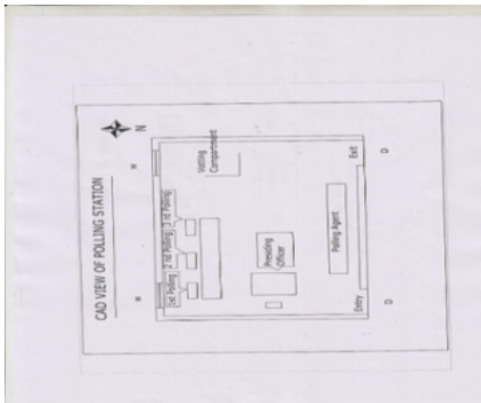

নির্বাচক নিবন্ধন আধিকারিকের স্বাক্ষর

Nazri Naksha

Google Map View

Polling Station Building Front View

Polling Station Front View

Cad View

Key MAP View

| | | | | | |
|--|--------------------------------|---|--------------------------------|--|--------------------------|
| 1 নাম : শিবশঙ্কর কর্মকার পিতার নাম: কালিপদ কর্মকার বাড়ির নং : n0009 বয়স : 35 লিঙ্গ : পুরুষ | SYG1269257 ফটো উপলব্ধ | 2 নাম : সারথি কর্মকার স্বামীর নাম: ভরত কর্মকার বাড়ির নং : n0037 বয়স : 66 লিঙ্গ : মহিলা | WB/35/242/102233 ফটো উপলব্ধ | 3 নাম : রবি কর্মকার পিতার নাম: ভরত কর্মকার বাড়ির নং : n0037 বয়স : 51 লিঙ্গ : পুরুষ | GPF1120831 ফটো উপলব্ধ |
| 4 নাম : উর্মিলা কর্মকার স্বামীর নাম: রবি কর্মকার বাড়ির নং : n0037 বয়স : 49 লিঙ্গ : মহিলা | WB/35/242/102234 ফটো উপলব্ধ | 5 নাম : উদয় কর্মকার পিতার নাম: ভরত কর্মকার বাড়ির নং : n0037 বয়স : 48 লিঙ্গ : পুরুষ | GPF1964402 ফটো উপলব্ধ | 6 নাম : বুলু কর্মকার স্বামীর নাম: উদয় কর্মকার বাড়ির নং : n0037 বয়স : 42 লিঙ্গ : মহিলা | GPF1964410 ফটো উপলব্ধ |
| 7 নাম : তারাপদ কর্মকার পিতার নাম: জ্যোতি কর্মকার বাড়ির নং : n0038 বয়স : 68 লিঙ্গ : পুরুষ | SYG2353456 ফটো উপলব্ধ | 8 নাম : নিমাই কর্মকার পিতার নাম: মহাদেব কর্মকার বাড়ির নং : n0039 বয়স : 31 লিঙ্গ : পুরুষ | SYG1424910 ফটো উপলব্ধ | 9 নাম : শঙ্করী কর্মকার স্বামীর নাম: বৃধন কর্মকার বাড়ির নং : n0058 বয়স : 66 লিঙ্গ : মহিলা | GPF1240027 ফটো উপলব্ধ |
| 10 নাম : সপ্তমী কর্মকার স্বামীর নাম: প্রসেনজিৎ কর্মকার বাড়ির নং : n0151 বয়স : 28 লিঙ্গ : মহিলা | SYG1866102 ফটো উপলব্ধ | 11 নাম : পুতুল কর্মকার স্বামীর নাম: উদয় কর্মকার বাড়ির নং : n0154 বয়স : 34 লিঙ্গ : মহিলা | SYG1866136 ফটো উপলব্ধ | 12 নাম : প্রসেনজিৎ কর্মকার পিতার নাম: তারাপদ কর্মকার বাড়ির নং : n0038 বয়স : 31 লিঙ্গ : পুরুষ | SYG1718881 ফটো উপলব্ধ |
| 13 নাম : জ্যোৎস্না কর্মকার স্বামীর নাম: নিমাই কর্মকার বাড়ির নং : n0039 বয়স : 29 লিঙ্গ : মহিলা | SYG1718956 ফটো উপলব্ধ | 14 নাম : মানা কর্মকার স্বামীর নাম: জলধর কর্মকার বাড়ির নং : n0040 বয়স : 28 লিঙ্গ : মহিলা | SYG1803469 ফটো উপলব্ধ | 15 নাম : ধনঞ্জয় কর্মকার পিতার নাম: উদয় কর্মকার বাড়ির নং : n0037 বয়স : 27 লিঙ্গ : পুরুষ | SYG1803725 ফটো উপলব্ধ |
| 16 নাম : প্রতিমা কর্মকার পিতার নাম: রবি কর্মকার বাড়ির নং : n0037 বয়স : 30 লিঙ্গ : মহিলা | SYG1939081 ফটো উপলব্ধ | 17 নাম : সেফালী কর্মকার স্বামীর নাম: তারা শংকর কর্মকার বাড়ির নং : এন0102 বয়স : 31 লিঙ্গ : মহিলা | SYG2101269 ফটো উপলব্ধ | 18 নাম : কবিতা কর্মকার স্বামীর নাম: ধনঞ্জয় কর্মকার বাড়ির নং : এন0037 বয়স : 25 লিঙ্গ : মহিলা | SYG2166742 ফটো উপলব্ধ |
| 19 নাম : দাসী কর্মকার স্বামীর নাম: তারাপদ কর্মকার বাড়ির নং : n0038 বয়স : 63 লিঙ্গ : মহিলা | SYG2275931 ফটো উপলব্ধ | 20 নাম : কালিপদ কর্মকার পিতার নাম: সূর্য্য কর্মকার বাড়ির নং : n0009 বয়স : 64 লিঙ্গ : পুরুষ | GPF1573815 ফটো উপলব্ধ | 21 নাম : মঙ্গলা কর্মকার স্বামীর নাম: কালিপদ কর্মকার বাড়ির নং : এন0009 বয়স : 58 লিঙ্গ : মহিলা | GPF1573823 ফটো উপলব্ধ |
| 22 নাম : জলধর কর্মকার পিতার নাম: বঙ্কিম কর্মকার বাড়ির নং : n0040 বয়স : 32 লিঙ্গ : পুরুষ | SYG1538628 ফটো উপলব্ধ | 23 নাম : সোনালী কিস্কু স্বামীর নাম: সুনীল কিস্কু বাড়ির নং : n0173 বয়স : 26 লিঙ্গ : মহিলা | SYG1910025 ফটো উপলব্ধ | 24 নাম : সনৎ কুমার কিস্কু পিতার নাম: শ্যামাপদ কিস্কু বাড়ির নং : n0136 বয়স : 34 লিঙ্গ : পুরুষ | SYG1140037 ফটো উপলব্ধ |
| 25 নাম : সুমিত্রা কিস্কু স্বামীর নাম: মনবোধ কিস্কু বাড়ির নং : n0137 বয়স : 34 লিঙ্গ : মহিলা | SYG1140177 ফটো উপলব্ধ | 26 নাম : মঞ্জু কিস্কু স্বামীর নাম: সুবোধ কিস্কু বাড়ির নং : n0137 বয়স : 35 লিঙ্গ : মহিলা | SYG1140078 ফটো উপলব্ধ | 27 নাম : কমলী কিস্কু স্বামীর নাম: শ্যামাপদ কিস্কু বাড়ির নং : n0125 বয়স : 58 লিঙ্গ : মহিলা | GPF1965011 ফটো উপলব্ধ |
| 28 নাম : মনবোধ কিস্কু পিতার নাম: শ্যামাপদ কিস্কু বাড়ির নং : n0125 বয়স : 45 লিঙ্গ : পুরুষ | SYG0894006 ফটো উপলব্ধ | 29 নাম : অলকা টুডু স্বামীর নাম: রাধেশ্যাম টুডু বাড়ির নং : n0162 বয়স : 26 লিঙ্গ : মহিলা | SYG1866201 ফটো উপলব্ধ | 30 নাম : সুকান্ত টুডু পিতার নাম: লক্ষীনারায়ন টুডু বাড়ির নং : n0152 বয়স : 26 লিঙ্গ : পুরুষ | SYG1866110 ফটো উপলব্ধ |