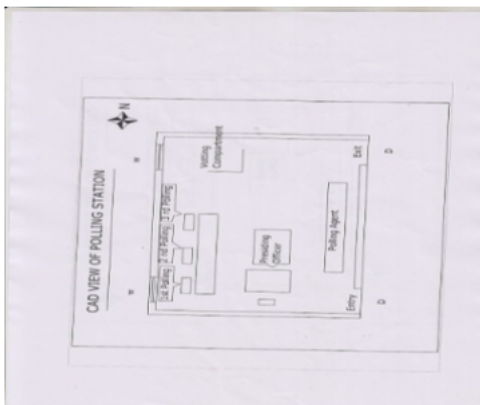

নির্বাচক নিবন্ধন আধিকারিকের স্বাক্ষর

Nazri Naksha

Google Map View

Polling Station Building Front View

Polling Station Front View

Cad View

Key MAP View

1 নাম : বামাপদ আচার্য্য পিতার নাম: দোল গোবিন্দ আচার্য্য বাড়ির নং : এন0008 বয়স : 76 লিঙ্গ : পুরুষ	GPF0165332 ফটো উপলব্ধ	2 নাম : মালতী আচার্য্য স্বামীর নাম: বামাপদ আচার্য্য বাড়ির নং : n0008 বয়স : 70 লিঙ্গ : মহিলা	WB/35/242/114380 ফটো উপলব্ধ	3 নাম : অপর্ণা আচার্য্য স্বামীর নাম: অম্বিকা আচার্য্য বাড়ির নং : n0008 বয়স : 62 লিঙ্গ : মহিলা	GPF1104512 ফটো উপলব্ধ
4 নাম : মানসী আচার্য্য স্বামীর নাম: জগৎ আচার্য্য বাড়ির নং : n0010 বয়স : 30 লিঙ্গ : মহিলা	SYG1646942 ফটো উপলব্ধ	5 নাম : মিঠু আচার্য্য স্বামীর নাম: কানাইলাল আচার্য্য বাড়ির নং : n0066 বয়স : 61 লিঙ্গ : মহিলা	GPF1973890 ফটো উপলব্ধ	6 নাম : মৃগাল কান্তি আচার্য্য পিতার নাম: কানাইলাল আচার্য্য বাড়ির নং : n0066 বয়স : 42 লিঙ্গ : পুরুষ	GPF2356970 ফটো উপলব্ধ
7 নাম : উজ্জল আচার্য্য পিতার নাম: দীনবন্ধু আচার্য্য বাড়ির নং : n0067 বয়স : 40 লিঙ্গ : পুরুষ	GPF1977032 ফটো উপলব্ধ	8 নাম : অমরেশ আচার্য্য পিতার নাম: হেমচন্দ্র আচার্য্য বাড়ির নং : n0067 বয়স : 69 লিঙ্গ : পুরুষ	GPF0165316 ফটো উপলব্ধ	9 নাম : নুপুর আচার্য্য স্বামীর নাম: অমরেশ আচার্য্য বাড়ির নং : n0067 বয়স : 57 লিঙ্গ : মহিলা	GPF0165324 ফটো উপলব্ধ
10 নাম : কালিদাস আচার্য্য পিতার নাম: দয়াময় আচার্য্য বাড়ির নং : n0068 বয়স : 38 লিঙ্গ : পুরুষ	GPF2281780 ফটো উপলব্ধ	11 নাম : ধর্মদাস আচার্য্য পিতার নাম: শিবশঙ্কর আচার্য্য বাড়ির নং : n0069 বয়স : 50 লিঙ্গ : পুরুষ	GPF0165282 ফটো উপলব্ধ	12 নাম : ইতু আচার্য্য স্বামীর নাম: ধর্মদাস আচার্য্য বাড়ির নং : n0069 বয়স : 41 লিঙ্গ : মহিলা	SYG0220194 ফটো উপলব্ধ
13 নাম : দেবদাস আচার্য্য পিতার নাম: শিবশংকর আচার্য্য বাড়ির নং : n0069 বয়স : 50 লিঙ্গ : পুরুষ	GPF1122563 ফটো উপলব্ধ	14 নাম : শম্পা আচার্য্য স্বামীর নাম: দেবদাস আচার্য্য বাড়ির নং : n0069 বয়স : 34 লিঙ্গ : মহিলা	SYG1269950 ফটো উপলব্ধ	15 নাম : বর্নালী আচার্য্য স্বামীর নাম: কালীদাস আচার্য্য বাড়ির নং : n0143 বয়স : 26 লিঙ্গ : মহিলা	SYG1912096 ফটো উপলব্ধ
16 নাম : সম্রাট আচার্য্য পিতার নাম: নরেশ আচার্য্য বাড়ির নং : n0122 বয়স : 27 লিঙ্গ : পুরুষ	SYG1804236 ফটো উপলব্ধ	17 নাম : পাপিয়া আচার্য্য স্বামীর নাম: জয়ন্ত কুমার আচার্য্য বাড়ির নং : n0126 বয়স : 28 লিঙ্গ : মহিলা	SYG1804277 ফটো উপলব্ধ	18 নাম : সুশান্ত আচার্য্য পিতার নাম: বামাপদ আচার্য্য বাড়ির নং : n0008 বয়স : 47 লিঙ্গ : পুরুষ	GPF0165340 ফটো উপলব্ধ
19 নাম : নিয়তি আচার্য্য স্বামীর নাম: সুশান্ত আচার্য্য বাড়ির নং : n0008 বয়স : 47 লিঙ্গ : মহিলা	SYG1141126 ফটো উপলব্ধ	20 নাম : সুইটি মুখার্জী আচার্য্য স্বামীর নাম: সন্দীপ মুখার্জী বাড়ির নং : n0018 বয়স : 31 লিঙ্গ : মহিলা	SYG1425735 ফটো উপলব্ধ	21 নাম : জয়ন্ত কুমার আচার্য্য পিতার নাম: বামাপদ আচার্য্য বাড়ির নং : n0008 বয়স : 42 লিঙ্গ : পুরুষ	GPF1581131 ফটো উপলব্ধ
22 নাম : জগৎ আচার্য্য পিতার নাম: ধ্রুবলাল আচার্য্য বাড়ির নং : n0010 বয়স : 37 লিঙ্গ : পুরুষ	GPF2544104 ফটো উপলব্ধ	23 নাম : পল্লবী আচার্য্য স্বামীর নাম: মুনাল কান্তি আচার্য্য বাড়ির নং : n0066 বয়স : 29 লিঙ্গ : মহিলা	SYG1719483 ফটো উপলব্ধ	24 নাম : সাহেব আচার্য্য পিতার নাম: বামাপদ আচার্য্য বাড়ির নং : n0017 বয়স : 28 লিঙ্গ : পুরুষ	SYG1719491 ফটো উপলব্ধ
25 নাম : সুকান্ত আচার্য্য পিতার নাম: অম্বিকা আচার্য্য বাড়ির নং : n0008 বয়স : 28 লিঙ্গ : পুরুষ	SYG1719558 ফটো উপলব্ধ	26 নাম : তৃপ্তী আচার্য্য স্বামীর নাম: উজ্জল আচার্য্য বাড়ির নং : এন00৬৭ বয়স : 29 লিঙ্গ : মহিলা	SYG1939792 ফটো উপলব্ধ	27 নাম : বুলুরানী ভট্টাচার্য্য স্বামীর নাম: অনিল ভট্টাচার্য্য বাড়ির নং : n0017 বয়স : 66 লিঙ্গ : মহিলা	SYG2016376 ফটো উপলব্ধ
28 নাম : মনোরঞ্জন ভট্টাচার্য্য পিতার নাম: অনিল বরন ভট্টাচার্য্য বাড়ির নং : n0017 বয়স : 40 লিঙ্গ : পুরুষ	GPF1977024 ফটো উপলব্ধ	29 নাম : বিজয়া আচার্য্য স্বামীর নাম: দয়াময় আচার্য্য বাড়ির নং : এন0068 বয়স : 65 লিঙ্গ : মহিলা	GPF1973940 ফটো উপলব্ধ	30 নাম : গুন্ডা আচার্য্য স্বামীর নাম: কিয়ানন্দ আচার্য্য বাড়ির নং : n0068 বয়স : 32 লিঙ্গ : মহিলা	SYG1425958 ফটো উপলব্ধ