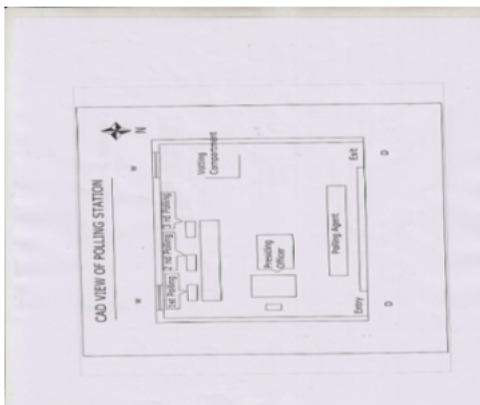

নির্বাচক নিবন্ধন আধিকারিকের স্বাক্ষর

Nazri Naksha

Google Map View

Polling Station Building Front View

Polling Station Front View

Cad View

Key MAP View

1 নাম : জয়ন্ত কুস্তকার পিতার নাম: রঞ্জিত কুস্তকার বাড়ির নং : n0004 বয়স : 34 লিঙ্গ : পুরুষ	SYG1387448 ফটো উপলব্ধ	2 নাম : আকাশ কুস্তকার পিতার নাম: গোপাল কুস্তকার বাড়ির নং : n0006 বয়স : 39 লিঙ্গ : পুরুষ	GPF2500916 ফটো উপলব্ধ	3 নাম : তারাপদ কুস্তকার পিতার নাম: জহরলাল কুস্তকার বাড়ির নং : n0008 বয়স : 74 লিঙ্গ : পুরুষ	WB/35/242/120510 ফটো উপলব্ধ
4 নাম : মনোরমা কুস্তকার স্বামীর নাম: তারাপদ কুস্তকার বাড়ির নং : n0008 বয়স : 65 লিঙ্গ : মহিলা	WB/35/242/120106 ফটো উপলব্ধ	5 নাম : সোমনাথ কুস্তকার পিতার নাম: তারাপদ কুস্তকার বাড়ির নং : n0008 বয়স : 42 লিঙ্গ : পুরুষ	GPF1981786 ফটো উপলব্ধ	6 নাম : সরস্বতী কুস্তকার স্বামীর নাম: সোমনাথ কুস্তকার বাড়ির নং : n0008 বয়স : 35 লিঙ্গ : মহিলা	SYG0894477 ফটো উপলব্ধ
7 নাম : দীলিপ কুস্তকার পিতার নাম: রঞ্জন্যাম কুস্তকার বাড়ির নং : n0009 বয়স : 44 লিঙ্গ : পুরুষ	GPF2282275 ফটো উপলব্ধ	8 নাম : অপর্ণা কুস্তকার স্বামীর নাম: দীলীপ কুস্তকার বাড়ির নং : n0009 বয়স : 40 লিঙ্গ : মহিলা	GPF2544617 ফটো উপলব্ধ	9 নাম : বামাপদ কুস্তকার পিতার নাম: জহরলাল কুস্তকার বাড়ির নং : n0010 বয়স : 64 লিঙ্গ : পুরুষ	WB/35/242/120628 ফটো উপলব্ধ
10 নাম : গীতারানী কুস্তকার স্বামীর নাম: বামাপদ কুস্তকার বাড়ির নং : n0010 বয়স : 60 লিঙ্গ : মহিলা	SYG1994649 ফটো উপলব্ধ	11 নাম : ধর্মদাস কুস্তকার পিতার নাম: বামাপদ কুস্তকার বাড়ির নং : n0010 বয়স : 39 লিঙ্গ : পুরুষ	GPF2282481 ফটো উপলব্ধ	12 নাম : অষ্টমী কুস্তকার স্বামীর নাম: ধর্মদাস কুস্তকার বাড়ির নং : n0010 বয়স : 38 লিঙ্গ : মহিলা	SYG0224071 ফটো উপলব্ধ
13 নাম : পদ্মাবতী কুস্তকার স্বামীর নাম: শক্তিপদ কুস্তকার বাড়ির নং : n0011 বয়স : 81 লিঙ্গ : মহিলা	GPF2360188 ফটো উপলব্ধ	14 নাম : পুরন্দর কুস্তকার পিতার নাম: শক্তিপদ কুস্তকার বাড়ির নং : n0011 বয়স : 57 লিঙ্গ : পুরুষ	WB/35/242/120266 ফটো উপলব্ধ	15 নাম : গায়ত্রী কুস্তকার স্বামীর নাম: পুরন্দর কুস্তকার বাড়ির নং : n0011 বয়স : 51 লিঙ্গ : মহিলা	WB/35/242/120256 ফটো উপলব্ধ
16 নাম : লিলু কুস্তকার পিতার নাম: বংশীবদন কুস্তকার বাড়ির নং : n0012 বয়স : 62 লিঙ্গ : পুরুষ	WB/35/242/120392 ফটো উপলব্ধ	17 নাম : মঞ্জু কুস্তকার স্বামীর নাম: বিনোদবিহারী কুস্তকার বাড়ির নং : n0013 বয়স : 69 লিঙ্গ : মহিলা	WB/35/242/120607 ফটো উপলব্ধ	18 নাম : তপন কুস্তকার পিতার নাম: বিনোদবিহারী কুস্তকার বাড়ির নং : n0013 বয়স : 50 লিঙ্গ : পুরুষ	WB/35/242/120406 ফটো উপলব্ধ
19 নাম : দিপালী কুস্তকার স্বামীর নাম: তপন কুস্তকার বাড়ির নং : n0013 বয়স : 47 লিঙ্গ : মহিলা	GPF1983386 ফটো উপলব্ধ	20 নাম : উত্তম কুমার কুস্তকার পিতার নাম: বিনোদবিহারী কুস্তকার বাড়ির নং : n0013 বয়স : 37 লিঙ্গ : পুরুষ	SYG1141597 ফটো উপলব্ধ	21 নাম : রঞ্জিত কুস্তকার পিতার নাম: রতনচন্দ্র কুস্তকার বাড়ির নং : n0013 বয়স : 59 লিঙ্গ : পুরুষ	SYG2471910 ফটো উপলব্ধ
22 নাম : কবিতা কুস্তকার পিতার নাম: বিনোদ বিহারী কুস্তকার বাড়ির নং : n0013 বয়স : 45 লিঙ্গ : মহিলা	GPF1983287 ফটো উপলব্ধ	23 নাম : রাজকুমার কুস্তকার পিতার নাম: বিনোদ বিহারী কুস্তকার বাড়ির নং : n0013 বয়স : 43 লিঙ্গ : পুরুষ	GPF1983295 ফটো উপলব্ধ	24 নাম : তারিনী কুস্তকার স্বামীর নাম: রামদাস কুস্তকার বাড়ির নং : n0014 বয়স : 59 লিঙ্গ : মহিলা	WB/35/242/120325 ফটো উপলব্ধ
25 নাম : শিশির কুস্তকার পিতার নাম: আনন্দ কুস্তকার বাড়ির নং : n0015 বয়স : 56 লিঙ্গ : পুরুষ	WB/35/242/120268 ফটো উপলব্ধ	26 নাম : আল্লা কুস্তকার স্বামীর নাম: শিশির কুস্তকার বাড়ির নং : n0015 বয়স : 51 লিঙ্গ : মহিলা	GPF1981711 ফটো উপলব্ধ	27 নাম : অমিত কুস্তকার পিতার নাম: শিশির কুস্তকার বাড়ির নং : n0015 বয়স : 34 লিঙ্গ : পুরুষ	SYG1539758 ফটো উপলব্ধ
28 নাম : সুমিত কুস্তকার পিতার নাম: শিশির কুস্তকার বাড়ির নং : n0015 বয়স : 31 লিঙ্গ : পুরুষ	SYG1539741 ফটো উপলব্ধ	29 নাম : স্বপন কুস্তকার পিতার নাম: আনন্দ কুস্তকার বাড়ির নং : n0015 বয়স : 53 লিঙ্গ : পুরুষ	WB/35/242/120258 ফটো উপলব্ধ	30 নাম : ময়না কুস্তকার স্বামীর নাম: স্বপন কুস্তকার বাড়ির নং : n0015 বয়স : 49 লিঙ্গ : মহিলা	WB/35/242/120327 ফটো উপলব্ধ