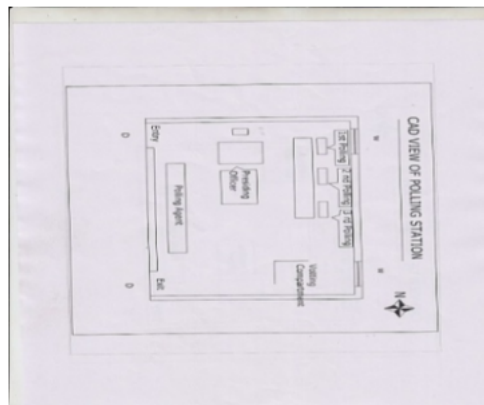

নির্বাচক নিবন্ধন আধিকারিকের স্বাক্ষর

Nazri Naksha

Google Map View

Polling Station Building Front View

Polling Station Front View

Cad View

Key MAP View

1 নাম : হাবলু কুস্তকার পিতার নাম: প্রবল কুস্তকার বাড়ির নং : n0069 বয়স : 46 লিঙ্গ : পুরুষ	GPF1230127 ফটো উপলব্ধ	2 নাম : করুনা কুস্তকার স্বামীর নাম: হাবলু কুস্তকার বাড়ির নং : n0069 বয়স : 38 লিঙ্গ : মহিলা	SYG0227801 ফটো উপলব্ধ	3 নাম : বার্ণা কুস্তকার স্বামীর নাম: বানীকন্ঠ কুস্তকার বাড়ির নং : 123 বয়স : 48 লিঙ্গ : মহিলা	SYG2355105 ফটো উপলব্ধ
4 নাম : রুপালী কুস্তকার স্বামীর নাম: মানিক কুস্তকার বাড়ির নং : n0070 বয়স : 62 লিঙ্গ : মহিলা	WB/35/242/117600 ফটো উপলব্ধ	5 নাম : সুভাষ কুস্তকার পিতার নাম: মানিক কুস্তকার বাড়ির নং : n0070 বয়স : 42 লিঙ্গ : পুরুষ	GPF1977446 ফটো উপলব্ধ	6 নাম : শুভা কুস্তকার স্বামীর নাম: সুভাষ কুস্তকার বাড়ির নং : n0070 বয়স : 38 লিঙ্গ : মহিলা	SYG1142132 ফটো উপলব্ধ
7 নাম : সঞ্জীব কুস্তকার পিতার নাম: প্রবল কুস্তকার বাড়ির নং : n0070 বয়স : 35 লিঙ্গ : পুরুষ	SYG1141944 ফটো উপলব্ধ	8 নাম : সাবিত্রী কুস্তকার স্বামীর নাম: অশ্বিনী কুস্তকার বাড়ির নং : n0071 বয়স : 76 লিঙ্গ : মহিলা	WB/35/242/117666 ফটো উপলব্ধ	9 নাম : বুলুরানী কুস্তকার স্বামীর নাম: তারাপদ কুস্তকার বাড়ির নং : n0071 বয়স : 51 লিঙ্গ : মহিলা	WB/35/242/117667 ফটো উপলব্ধ
10 নাম : জবারানী কুস্তকার স্বামীর নাম: গোপাল কুস্তকার বাড়ির নং : n0072 বয়স : 63 লিঙ্গ : মহিলা	WB/35/242/117385 ফটো উপলব্ধ	11 নাম : নেপাল কুস্তকার পিতার নাম: ফকির কুস্তকার বাড়ির নং : n0072 বয়স : 63 লিঙ্গ : পুরুষ	GPF0167668 ফটো উপলব্ধ	12 নাম : বুলুরানী কুস্তকার স্বামীর নাম: নেপাল কুস্তকার বাড়ির নং : n0072 বয়স : 57 লিঙ্গ : মহিলা	WB/35/242/117362 ফটো উপলব্ধ
13 নাম : শ্যামল কুস্তকার পিতার নাম: নেপাল কুস্তকার বাড়ির নং : n0072 বয়স : 42 লিঙ্গ : পুরুষ	GPF1977453 ফটো উপলব্ধ	14 নাম : প্রদীপ কুস্তকার পিতার নাম: ফকির কুস্তকার বাড়ির নং : n0072 বয়স : 53 লিঙ্গ : পুরুষ	WB/35/242/117291 ফটো উপলব্ধ	15 নাম : গোপা কুস্তকার স্বামীর নাম: প্রদীপ কুস্তকার বাড়ির নং : n0072 বয়স : 50 লিঙ্গ : মহিলা	WB/35/242/117366 ফটো উপলব্ধ
16 নাম : পরিমল কুস্তকার পিতার নাম: প্রদীপ কুস্তকার বাড়ির নং : n0072 বয়স : 31 লিঙ্গ : পুরুষ	SYG1540053 ফটো উপলব্ধ	17 নাম : দীপক কুস্তকার পিতার নাম: ফকির কুস্তকার বাড়ির নং : n0072 বয়স : 57 লিঙ্গ : পুরুষ	WB/35/242/117297 ফটো উপলব্ধ	18 নাম : অনিতা কুস্তকার স্বামীর নাম: পলাশ আবির কুস্তকার বাড়ির নং : n0072 বয়স : 35 লিঙ্গ : মহিলা	SYG1142009 ফটো উপলব্ধ
19 নাম : বানীকন্ঠ কুস্তকার পিতার নাম: প্রবল কুস্তকার বাড়ির নং : n0069 বয়স : 53 লিঙ্গ : পুরুষ	SYG2355113 ফটো উপলব্ধ	20 নাম : জয়শ্রী কুস্তকার স্বামীর নাম: শ্যামল কুস্তকার বাড়ির নং : n0072 বয়স : 32 লিঙ্গ : মহিলা	SYG1804723 ফটো উপলব্ধ	21 নাম : পলাশ আবির কুস্তকার পিতার নাম: গোপাল কুস্তকার বাড়ির নং : n0072 বয়স : 44 লিঙ্গ : পুরুষ	GPF1230135 ফটো উপলব্ধ
22 নাম : গোপাল কুস্তকার পিতার নাম: ফকির কুস্তকার বাড়ির নং : n0072 বয়স : 74 লিঙ্গ : পুরুষ	GPF0167643 ফটো উপলব্ধ	23 নাম : তন্দ্রা কুস্তকার পিতার নাম: প্রদীপ কুস্তকার বাড়ির নং : এন0072 বয়স : 23 লিঙ্গ : মহিলা	SYG2143063 ফটো উপলব্ধ	24 নাম : ঈশিতা কুস্তকার পিতার নাম: দীপক কুস্তকার বাড়ির নং : এন0072 বয়স : 23 লিঙ্গ : মহিলা	SYG2143055 ফটো উপলব্ধ
25 নাম : শিবানী কুস্তকার স্বামীর নাম: সঞ্জীব কুস্তকার বাড়ির নং : এন0070 বয়স : 24 লিঙ্গ : মহিলা	SYG2158806 ফটো উপলব্ধ	26 নাম : জবা কুস্তকার স্বামীর নাম: দীপক কুস্তকার বাড়ির নং : n0072 বয়স : 47 লিঙ্গ : মহিলা	GPF1977479 ফটো উপলব্ধ	27 নাম : বিশুজিৎ কর পিতার নাম: নুপুর চন্দ্র কর বাড়ির নং : n0073 বয়স : 40 লিঙ্গ : পুরুষ	GPF1977214 ফটো উপলব্ধ
28 নাম : রুপালী কর স্বামীর নাম: অভিজিৎ কর বাড়ির নং : এন0073 বয়স : 26 লিঙ্গ : মহিলা	ZNQ1816214 ফটো উপলব্ধ	29 নাম : নুপুর চন্দ্র কর পিতার নাম: মুক্তারাম কর বাড়ির নং : n0073 বয়স : 65 লিঙ্গ : পুরুষ	WB/35/242/117522 ফটো উপলব্ধ	30 নাম : কাজল কর স্বামীর নাম: নুপুর চন্দ্র কর বাড়ির নং : n0073 বয়স : 57 লিঙ্গ : মহিলা	WB/35/242/117574 ফটো উপলব্ধ