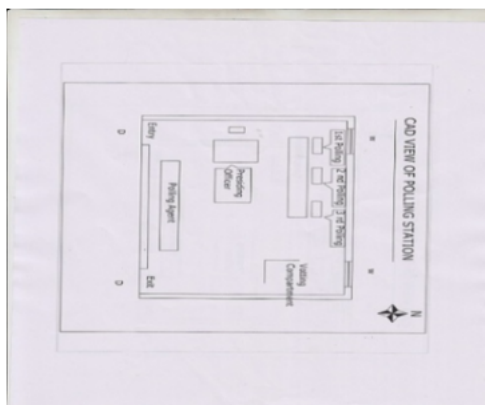

নির্বাচক নিবন্ধন আধিকারিকের স্বাক্ষর

Nazri Naksha

Google Map View

Polling Station Building Front View

Polling Station Front View

Cad View

Key MAP View

1 নাম : ককারাম কিস্কু পিতার নাম: সূর্য কিস্কু বাড়ির নং : এন0001 বয়স : 62 লিঙ্গ : পুরুষ	GPF1977420 ফটো উপলব্ধ	2 নাম : লক্ষ্মীমনি কিস্কু স্বামীর নাম: ককারাম কিস্কু বাড়ির নং : n0001 বয়স : 41 লিঙ্গ : মহিলা	SYG1142389 ফটো উপলব্ধ	3 নাম : কুকি কিস্কু পিতার নাম: সূর্য কিস্কু বাড়ির নং : n0001 বয়স : 50 লিঙ্গ : মহিলা	GPF1977438 ফটো উপলব্ধ
4 নাম : রবিলাল কিস্কু পিতার নাম: বধু কিস্কু বাড়ির নং : n0029 বয়স : 69 লিঙ্গ : পুরুষ	GPF1977388 ফটো উপলব্ধ	5 নাম : সুখী কিস্কু পিতার নাম: বধু কিস্কু বাড়ির নং : n0029 বয়স : 54 লিঙ্গ : মহিলা	SYG1647668 ফটো উপলব্ধ	6 নাম : কালিপদ কিস্কু পিতার নাম: সূর্য কিস্কু বাড়ির নং : n0001 বয়স : 42 লিঙ্গ : পুরুষ	SYG1804947 ফটো উপলব্ধ
7 নাম : সনকা কিস্কু স্বামীর নাম: কালিপদ কিস্কু বাড়ির নং : n0037 বয়স : 30 লিঙ্গ : মহিলা	SYG1869957 ফটো উপলব্ধ	8 নাম : উর্মিলা মাণ্ডী পিতার নাম: রবি কিস্কু বাড়ির নং : n0029 বয়স : 31 লিঙ্গ : মহিলা	SYG1427079 ফটো উপলব্ধ	9 নাম : টুসুমানি কিস্কু স্বামীর নাম: কিস্কু কিস্কু বাড়ির নং : n0029 বয়স : 75 লিঙ্গ : মহিলা	GPF1977370 ফটো উপলব্ধ
10 নাম : রাসমণী টুডু স্বামীর নাম: গোপীনাথ টুডু বাড়ির নং : n0017 বয়স : 44 লিঙ্গ : মহিলা	SYG0232405 ফটো উপলব্ধ	11 নাম : সুনীল টুডু পিতার নাম: লক্ষী রাম টুডু বাড়ির নং : এন0017 বয়স : 23 লিঙ্গ : পুরুষ	SYG2157071 ফটো উপলব্ধ	12 নাম : সুনীল টুডু পিতার নাম: ফুলচাঁদ টুডু বাড়ির নং : - বয়স : 25 লিঙ্গ : পুরুষ	SYG2108355 ফটো উপলব্ধ
13 নাম : বুদ্ধদেব টুডু পিতার নাম: ফুলচাঁদ টুডু বাড়ির নং : এন0018 বয়স : 22 লিঙ্গ : পুরুষ	SYG2309276 ফটো উপলব্ধ	14 নাম : লক্ষীরাম টুডু পিতার নাম: কঙ্কারাম টুডু বাড়ির নং : n0017 বয়স : 56 লিঙ্গ : পুরুষ	GPF1230739 ফটো উপলব্ধ	15 নাম : পানমতি টুডু স্বামীর নাম: রামপদ টুডু বাড়ির নং : n0016 বয়স : 48 লিঙ্গ : মহিলা	SYG0232504 ফটো উপলব্ধ
16 নাম : গোপীনাথ টুডু পিতার নাম: বিণ্ডু টুডু বাড়ির নং : n0016 বয়স : 53 লিঙ্গ : পুরুষ	GPF1977917 ফটো উপলব্ধ	17 নাম : জবা সরেন স্বামীর নাম: পদন সরেন বাড়ির নং : n0022 বয়স : 58 লিঙ্গ : মহিলা	GPF1977859 ফটো উপলব্ধ	18 নাম : মায়াদেবী মুরমু স্বামীর নাম: সুশান্ত মুরমু বাড়ির নং : n0016 বয়স : 31 লিঙ্গ : মহিলা	SYG1851872 ফটো উপলব্ধ
19 নাম : লক্ষ্মীনারায়ন টুডু পিতার নাম: গোপীনাথ টুডু বাড়ির নং : এন0031 বয়স : 23 লিঙ্গ : পুরুষ	SYG2361061 ফটো উপলব্ধ	20 নাম : সোনালী মূর্মু স্বামীর নাম: শ্রীকান্ত মূর্মু বাড়ির নং : এন0027 বয়স : 21 লিঙ্গ : মহিলা	SYG2361343 ফটো উপলব্ধ	21 নাম : শুসান্ত হেমব্রম মায়ের নাম: পার্বতী হেমব্রম বাড়ির নং : n0012 বয়স : 29 লিঙ্গ : পুরুষ	SYG1720341 ফটো উপলব্ধ
22 নাম : সন্তোষী টুডু স্বামীর নাম: রুপলাল টুডু বাড়ির নং : n0012 বয়স : 58 লিঙ্গ : মহিলা	GPF1980580 ফটো উপলব্ধ	23 নাম : লক্ষ্মীনাথ হেমব্রম পিতার নাম: রামনাথ হেমব্রম বাড়ির নং : n0012 বয়স : 33 লিঙ্গ : পুরুষ	SYG1540236 ফটো উপলব্ধ	24 নাম : মাকু টুডু স্বামীর নাম: রামজিত টুডু বাড়ির নং : n0013 বয়স : 75 লিঙ্গ : মহিলা	GPF1104652 ফটো উপলব্ধ
25 নাম : মনিলাল টুডু পিতার নাম: রামজিত টুডু বাড়ির নং : n0013 বয়স : 58 লিঙ্গ : পুরুষ	GPF1104926 ফটো উপলব্ধ	26 নাম : সুরজমনি টুডু স্বামীর নাম: মনিলাল টুডু বাড়ির নং : n0013 বয়স : 44 লিঙ্গ : মহিলা	GPF1977958 ফটো উপলব্ধ	27 নাম : দেবশংকর টুডু পিতার নাম: কাঁদন টুডু বাড়ির নং : n0014 বয়স : 50 লিঙ্গ : পুরুষ	GPF2358521 ফটো উপলব্ধ
28 নাম : গুয়ামনি টুডু স্বামীর নাম: দেবশংকর টুডু বাড়ির নং : n0014 বয়স : 39 লিঙ্গ : মহিলা	SYG1427103 ফটো উপলব্ধ	29 নাম : শ্যামলাল টুডু পিতার নাম: বারশা টুডু বাড়ির নং : n0015 বয়স : 53 লিঙ্গ : পুরুষ	SYG0232454 ফটো উপলব্ধ	30 নাম : প্রতিমা টুডু স্বামীর নাম: লক্ষীরাম টুডু বাড়ির নং : n0017 বয়স : 45 লিঙ্গ : মহিলা	GPF1977735 ফটো উপলব্ধ