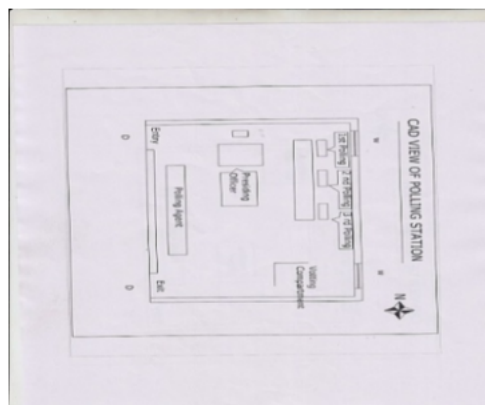

নির্বাচক নিবন্ধন আধিকারিকের স্বাক্ষর

Nazri Naksha

Google Map View

Polling Station Building Front View

Polling Station Front View

Cad View

Key MAP View

1 নাম : ঝর্ণা দাস স্বামীর নাম: কালিপদ দাস বাড়ির নং : n0098 বয়স : 47 লিঙ্গ : মহিলা	GPF2361053 ফটো উপলব্ধ	2 নাম : শান্তালা দাস স্বামীর নাম: কালিপদ দাস বাড়ির নং : n0098 বয়স : 39 লিঙ্গ : মহিলা	SYG1142769 ফটো উপলব্ধ	3 নাম : শ্রীমন্ত দাস পিতার নাম: কালিপদ দাস বাড়ির নং : n0098 বয়স : 30 লিঙ্গ : পুরুষ	SYG1540590 ফটো উপলব্ধ
4 নাম : রাজিব দাস পিতার নাম: অজিত দাস বাড়ির নং : এন০১৩৩ বয়স : 25 লিঙ্গ : পুরুষ	SYG1940717 ফটো উপলব্ধ	5 নাম : সুখেন দাস পিতার নাম: লাল চাঁদ দাস বাড়ির নং : এন0141 বয়স : 25 লিঙ্গ : পুরুষ	SYG1940683 ফটো উপলব্ধ	6 নাম : মৌসুমী দাস স্বামীর নাম: সুখেন দাস বাড়ির নং : এন0114 বয়স : 22 লিঙ্গ : মহিলা	SYG2296887 ফটো উপলব্ধ
7 নাম : নিতাই পরামানিক পিতার নাম: ফনি পরামানিক বাড়ির নং : 42 বয়স : 22 লিঙ্গ : পুরুষ	SYG2248086 ফটো উপলব্ধ	8 নাম : সন্টু পরামানিক পিতার নাম: হরেন পরামানিক বাড়ির নং : n0002 বয়স : 23 লিঙ্গ : পুরুষ	SYG2187797 ফটো উপলব্ধ	9 নাম : পরিক্ষীত পরামানিক পিতার নাম: ধীরেন পরামানিক বাড়ির নং : n0001 বয়স : 24 লিঙ্গ : পুরুষ	SYG2094159 ফটো উপলব্ধ
10 নাম : ভাগ্যবতী পরামানিক স্বামীর নাম: অপূর্ব পরামানিক বাড়ির নং : এন0016 বয়স : 23 লিঙ্গ : মহিলা	SYG2124311 ফটো উপলব্ধ	11 নাম : ঘন্টু পরামানিক পিতার নাম: হরেন পরামানিক বাড়ির নং : এন0002 বয়স : 26 লিঙ্গ : পুরুষ	SYG1940501 ফটো উপলব্ধ	12 নাম : রাজীব পরামানিক পিতার নাম: মদন পরামানিক বাড়ির নং : n0019 বয়স : 28 লিঙ্গ : পুরুষ	SYG1720549 ফটো উপলব্ধ
13 নাম : পল্টু পরামানিক পিতার নাম: হরেন পরামানিক বাড়ির নং : n0002 বয়স : 28 লিঙ্গ : পুরুষ	SYG1720556 ফটো উপলব্ধ	14 নাম : ক্ষেপু পরামানিক পিতার নাম: বিপন পরামানিক বাড়ির নং : n0002 বয়স : 86 লিঙ্গ : পুরুষ	WB/35/242/123244 ফটো উপলব্ধ	15 নাম : মিথিলা পরামানিক স্বামীর নাম: ক্ষেপু পরামানিক বাড়ির নং : n0002 বয়স : 71 লিঙ্গ : মহিলা	WB/35/242/123249 ফটো উপলব্ধ
16 নাম : হরেন পরামানিক পিতার নাম: ক্ষেপু পরামানিক বাড়ির নং : n0002 বয়স : 53 লিঙ্গ : পুরুষ	WB/35/242/123255 ফটো উপলব্ধ	17 নাম : ভারতী পরামানিক স্বামীর নাম: হরেন পরামানিক বাড়ির নং : n0002 বয়স : 49 লিঙ্গ : মহিলা	WB/35/242/123250 ফটো উপলব্ধ	18 নাম : নিরঞ্জন পরামানিক পিতার নাম: ক্ষেপু পরামানিক বাড়ির নং : n0002 বয়স : 49 লিঙ্গ : পুরুষ	WB/35/242/123243 ফটো উপলব্ধ
19 নাম : ভারতী পরামানিক স্বামীর নাম: নিরঞ্জন পরামানিক বাড়ির নং : n0002 বয়স : 41 লিঙ্গ : মহিলা	GPF2282663 ফটো উপলব্ধ	20 নাম : পিউ মুখার্জী স্বামীর নাম: কাঞ্চন মুখার্জী বাড়ির নং : n0002 বয়স : 33 লিঙ্গ : মহিলা	SYG1427400 ফটো উপলব্ধ	21 নাম : লাটু পরামানিক পিতার নাম: হরেন পরামানিক বাড়ির নং : n0002 বয়স : 32 লিঙ্গ : পুরুষ	SYG1340827 ফটো উপলব্ধ
22 নাম : চম্পা পরামানিক স্বামীর নাম: যুদ্ধিষ্ঠির পরামানিক বাড়ির নং : n0006 বয়স : 69 লিঙ্গ : মহিলা	WB/35/242/123240 ফটো উপলব্ধ	23 নাম : বাসুদেব পরামানিক পিতার নাম: বীরু পরামানিক বাড়ির নং : n0009 বয়স : 84 লিঙ্গ : পুরুষ	WB/35/242/123297 ফটো উপলব্ধ	24 নাম : দয়াময়ী পরামানিক পিতার নাম: বাসুদেব পরামানিক বাড়ির নং : n0009 বয়স : 39 লিঙ্গ : মহিলা	SYG1142777 ফটো উপলব্ধ
25 নাম : আনি পরামানিক স্বামীর নাম: নকুল পরামানিক বাড়ির নং : n0019 বয়স : 76 লিঙ্গ : মহিলা	GPF1983410 ফটো উপলব্ধ	26 নাম : মদন পরামানিক পিতার নাম: নকুল পরামানিক বাড়ির নং : n0019 বয়স : 60 লিঙ্গ : পুরুষ	WB/35/242/123417 ফটো উপলব্ধ	27 নাম : ভবানী পরামানিক স্বামীর নাম: মদন পরামানিক বাড়ির নং : n0019 বয়স : 58 লিঙ্গ : মহিলা	WB/35/242/123239 ফটো উপলব্ধ
28 নাম : কার্তিক পরামানিক পিতার নাম: মদন পরামানিক বাড়ির নং : n0019 বয়স : 34 লিঙ্গ : পুরুষ	SYG1340926 ফটো উপলব্ধ	29 নাম : পিনী পরামানিক স্বামীর নাম: সুবল পরামানিক বাড়ির নং : n0001 বয়স : 71 লিঙ্গ : মহিলা	SYG2471266 ফটো উপলব্ধ	30 নাম : রেখা পরামানিক স্বামীর নাম: ধীরেন পরামানিক বাড়ির নং : n0001 বয়স : 44 লিঙ্গ : মহিলা	GPF1983428 ফটো উপলব্ধ