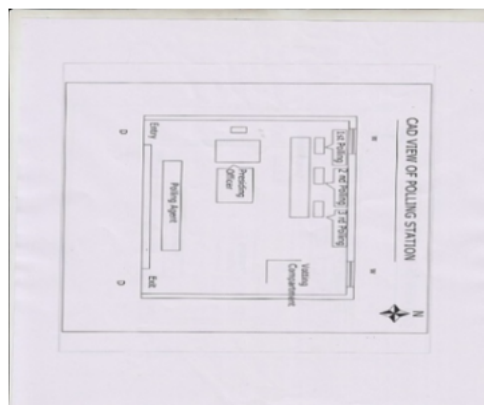

নির্বাচক নিবন্ধন আধিকারিকের স্বাক্ষর

Nazri Naksha

Google Map View

Polling Station Building Front View

Polling Station Front View

Cad View

Key MAP View

1 নাম : মামনি কর্মকার মায়ের নাম: রাজবালা কর্মকার বাড়ির নং : n0001 বয়স : 38 লিঙ্গ : মহিলা	SYG1144351 ফটো উপলব্ধ	2 নাম : সত্যবান নাহাত পিতার নাম: জগদীশ নাহাত বাড়ির নং : n0153 বয়স : 26 লিঙ্গ : পুরুষ	SYG1870633 ফটো উপলব্ধ	3 নাম : বিকাশ পরামানিক পিতার নাম: রাম পরামানিক বাড়ির নং : n0003 বয়স : 27 লিঙ্গ : পুরুষ	SYG1805498 ফটো উপলব্ধ
4 নাম : দেবযানী পরামানিক স্বামীর নাম: নারু পরামানিক বাড়ির নং : n0003 বয়স : 29 লিঙ্গ : মহিলা	SYG1805506 ফটো উপলব্ধ	5 নাম : পুষ্প পরামানিক স্বামীর নাম: দুর্ঘোধন পরামানিক বাড়ির নং : n0003 বয়স : 34 লিঙ্গ : মহিলা	SYG1805456 ফটো উপলব্ধ	6 নাম : প্রকাশ পরামানিক পিতার নাম: গুরুচরন পরামানিক বাড়ির নং : n0003 বয়স : 33 লিঙ্গ : পুরুষ	SYG1341338 ফটো উপলব্ধ
7 নাম : পদ্মা পরামানিক স্বামীর নাম: শঙ্কর পরামানিক বাড়ির নং : n0002 বয়স : 72 লিঙ্গ : মহিলা	GPF1969815 ফটো উপলব্ধ	8 নাম : মনসারাম পরামানিক পিতার নাম: শঙ্কর পরামানিক বাড়ির নং : n0002 বয়স : 50 লিঙ্গ : পুরুষ	GPF0156943 ফটো উপলব্ধ	9 নাম : গণেশ পরামানিক পিতার নাম: শঙ্কর পরামানিক বাড়ির নং : n0002 বয়স : 37 লিঙ্গ : পুরুষ	GPF2500122 ফটো উপলব্ধ
10 নাম : ছায়া পরামানিক পিতার নাম: শঙ্কর চন্দ্র পরামানিক বাড়ির নং : n0002 বয়স : 41 লিঙ্গ : মহিলা	SYG1341411 ফটো উপলব্ধ	11 নাম : লতিকা পরামানিক পিতার নাম: শঙ্কর চন্দ্র পরামানিক বাড়ির নং : n0002 বয়স : 34 লিঙ্গ : মহিলা	SYG1341403 ফটো উপলব্ধ	12 নাম : গুরুচরন পরামানিক পিতার নাম: সন্তোষ পরামানিক বাড়ির নং : n0003 বয়স : 66 লিঙ্গ : পুরুষ	WB/35/242/108262 ফটো উপলব্ধ
13 নাম : সুশীলা পরামানিক স্বামীর নাম: গুরুচরন পরামানিক বাড়ির নং : n0003 বয়স : 56 লিঙ্গ : মহিলা	GPF0156877 ফটো উপলব্ধ	14 নাম : সৌমেন পরামানিক পিতার নাম: গুরুচরন পরামানিক বাড়ির নং : n0003 বয়স : 35 লিঙ্গ : পুরুষ	SYG1144385 ফটো উপলব্ধ	15 নাম : রাম পরামানিক পিতার নাম: সন্তোষ পরামানিক বাড়ির নং : n0003 বয়স : 65 লিঙ্গ : পুরুষ	GPF0156885 ফটো উপলব্ধ
16 নাম : নমিতা পরামানিক স্বামীর নাম: রাম পরামানিক বাড়ির নং : n0003 বয়স : 44 লিঙ্গ : মহিলা	GPF1969781 ফটো উপলব্ধ	17 নাম : ভরত পরামানিক পিতার নাম: সন্তোষ পরামানিক বাড়ির নং : n0003 বয়স : 55 লিঙ্গ : পুরুষ	GPF0156893 ফটো উপলব্ধ	18 নাম : মাধুরী পরামানিক স্বামীর নাম: ভরত পরামানিক বাড়ির নং : n0003 বয়স : 41 লিঙ্গ : মহিলা	GPF1969807 ফটো উপলব্ধ
19 নাম : শক্রয় পরামানিক পিতার নাম: সন্তোষ পরামানিক বাড়ির নং : n0003 বয়স : 50 লিঙ্গ : পুরুষ	GPF0260919 ফটো উপলব্ধ	20 নাম : কমলা পরামানিক স্বামীর নাম: শক্রয় পরামানিক বাড়ির নং : n0003 বয়স : 36 লিঙ্গ : মহিলা	SYG0244236 ফটো উপলব্ধ	21 নাম : দুর্ঘোধন পরামানিক পিতার নাম: সন্তোষ পরামানিক বাড়ির নং : n0003 বয়স : 49 লিঙ্গ : পুরুষ	GPF0156919 ফটো উপলব্ধ
22 নাম : নারু পরামানিক পিতার নাম: গুরুচরন পরামানিক বাড়ির নং : n0003 বয়স : 38 লিঙ্গ : পুরুষ	GPF2543866 ফটো উপলব্ধ	23 নাম : সঞ্জয় মাহাত পিতার নাম: অশ্বিনী মাহাত বাড়ির নং : n0003 বয়স : 30 লিঙ্গ : পুরুষ	SYG1541895 ফটো উপলব্ধ	24 নাম : লালু পরামানিক পিতার নাম: রাম পরামানিক বাড়ির নং : n0003 বয়স : 25 লিঙ্গ : পুরুষ	SYG1941244 ফটো উপলব্ধ
25 নাম : রেণুকা পরামানিক পিতার নাম: মহাবীর পরামানিক বাড়ির নং : এন0002 বয়স : 24 লিঙ্গ : মহিলা	ILY2116721 ফটো উপলব্ধ	26 নাম : জ্যোৎস্না পরামানিক পিতার নাম: ভরত পরামানিক বাড়ির নং : এন0003 বয়স : 22 লিঙ্গ : মহিলা	SYG2284735 ফটো উপলব্ধ	27 নাম : দিপালী মাহাত স্বামীর নাম: অবনী মাহাত বাড়ির নং : এন0002 বয়স : 27 লিঙ্গ : মহিলা	GQV6258842 ফটো উপলব্ধ
28 নাম : রুস্পা মুদী স্বামীর নাম: অজয় কুমার মুদী বাড়ির নং : n0119 বয়স : 30 লিঙ্গ : মহিলা	SYG1541721 ফটো উপলব্ধ	29 নাম : চন্দনা বাউরী স্বামীর নাম: দিলীপ বাউরী বাড়ির নং : n0119 বয়স : 50 লিঙ্গ : মহিলা	GPF0157032 ফটো উপলব্ধ	30 নাম : চাঁদমনি বাউরী পিতার নাম: শরৎ বাউরী বাড়ির নং : n0119 বয়স : 37 লিঙ্গ : মহিলা	SYG1541747 ফটো উপলব্ধ