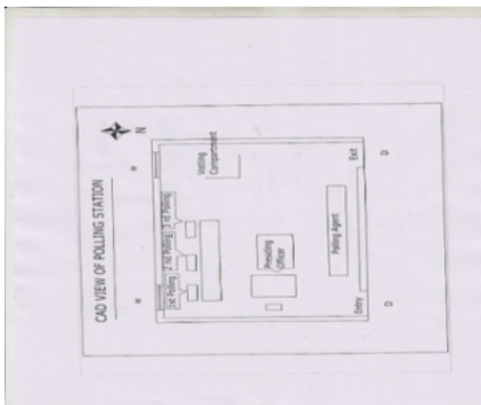

নির্বাচক নিবন্ধন আধিকারিকের স্বাক্ষর

Nazri Naksha

Google Map View

Polling Station Building Front View

Polling Station Front View

Cad View

Key MAP View

1 নাম : নিয়তী হেমব্রম স্বামীর নাম : সবুলাল হেমব্রম বাড়ির নং : n0136 বয়স : 49 লিঙ্গ : মহিলা	GPF2376457 ফটো উপলব্ধ	2 নাম : লালমোহন হেঙ্গ্রম মায়ের নাম : বাবুলাল হেঙ্গ্রম বাড়ির নং : এন0136 বয়স : 23 লিঙ্গ : পুরুষ	SYG2156214 ফটো উপলব্ধ	3 নাম : লালমোহন কিস্কু পিতার নাম : হপন কিস্কু বাড়ির নং : n0055 বয়স : 53 লিঙ্গ : পুরুষ	SYG2107639 ফটো উপলব্ধ
4 নাম : জয়দেব কিস্কু পিতার নাম : বিজয় কিস্কু বাড়ির নং : এন0022 বয়স : 25 লিঙ্গ : পুরুষ	SYG2188084 ফটো উপলব্ধ	5 নাম : শ্যামাপদ কিস্কু পিতার নাম : নাথ কিস্কু বাড়ির নং : n0128 বয়স : 43 লিঙ্গ : পুরুষ	GPF2376226 ফটো উপলব্ধ	6 নাম : বিজয় কিস্কু পিতার নাম : সাহেবরাম কিস্কু বাড়ির নং : n0022 বয়স : 57 লিঙ্গ : পুরুষ	GPF2017580 ফটো উপলব্ধ
7 নাম : মাকু কিস্কু পিতার নাম : সাহেবরাম কিস্কু বাড়ির নং : n0022 বয়স : 54 লিঙ্গ : মহিলা	GPF2017598 ফটো উপলব্ধ	8 নাম : মলিন্দ নাথ কিস্কু পিতার নাম : হপন কিস্কু বাড়ির নং : n0055 বয়স : 64 লিঙ্গ : পুরুষ	SYG2261790 ফটো উপলব্ধ	9 নাম : মুখী টুডু স্বামীর নাম : হপন টুডু বাড়ির নং : n0055 বয়স : 51 লিঙ্গ : মহিলা	SYG1649474 ফটো উপলব্ধ
10 নাম : নুনারাম টুডু পিতার নাম : হপন টুডু বাড়ির নং : n0055 বয়স : 38 লিঙ্গ : পুরুষ	SYG0895268 ফটো উপলব্ধ	11 নাম : দুলালী কিস্কু স্বামীর নাম : মলিন্দ কিস্কু বাড়ির নং : n0055 বয়স : 44 লিঙ্গ : মহিলা	SYG0251678 ফটো উপলব্ধ	12 নাম : সমনী কিস্কু পিতার নাম : ছোটলাল কিস্কু বাড়ির নং : n0167 বয়স : 79 লিঙ্গ : পুরুষ	WB/35/242/162259 ফটো উপলব্ধ
13 নাম : ভক্তা কিস্কু পিতার নাম : ছোটলাল কিস্কু বাড়ির নং : n0167 বয়স : 53 লিঙ্গ : পুরুষ	WB/35/242/162119 ফটো উপলব্ধ	14 নাম : লতিকা কিস্কু স্বামীর নাম : ভক্তা কিস্কু বাড়ির নং : n0167 বয়স : 39 লিঙ্গ : মহিলা	SYG0251611 ফটো উপলব্ধ	15 নাম : সরস্বতী কিস্কু পিতার নাম : ছোটলাল কিস্কু বাড়ির নং : n0167 বয়স : 50 লিঙ্গ : মহিলা	GPF2017531 ফটো উপলব্ধ
16 নাম : বুদ্ধদেব কিস্কু পিতার নাম : মলিন্দনাথ কিস্কু বাড়ির নং : n0241 বয়স : 26 লিঙ্গ : পুরুষ	SYG1871375 ফটো উপলব্ধ	17 নাম : গোলাপী কিস্কু স্বামীর নাম : বিজয় কিস্কু বাড়ির নং : n0249 বয়স : 44 লিঙ্গ : মহিলা	SYG1871458 ফটো উপলব্ধ	18 নাম : যমুনা টুডু মায়ের নাম : মঙ্গলী টুডু বাড়ির নং : n0238 বয়স : 35 লিঙ্গ : মহিলা	SYG0899245 ফটো উপলব্ধ
19 নাম : লখিরাম টুডু পিতার নাম : সোম টুডু বাড়ির নং : n0033 বয়স : 66 লিঙ্গ : পুরুষ	GPF2017614 ফটো উপলব্ধ	20 নাম : প্রথমী হাঁসদা স্বামীর নাম : সুশান্ত হাঁসদা বাড়ির নং : n0033 বয়স : 31 লিঙ্গ : মহিলা	SYG1542828 ফটো উপলব্ধ	21 নাম : বেহলা টুডু স্বামীর নাম : লক্ষীকান্ত টুডু বাড়ির নং : n0043 বয়স : 30 লিঙ্গ : মহিলা	SYG1542802 ফটো উপলব্ধ
22 নাম : বীরবল টুডু পিতার নাম : রমোল টুডু বাড়ির নং : n0014 বয়স : 70 লিঙ্গ : পুরুষ	WB/35/242/162193 ফটো উপলব্ধ	23 নাম : কর্ণমনি টুডু স্বামীর নাম : বীরলাল টুডু বাড়ির নং : n0014 বয়স : 65 লিঙ্গ : মহিলা	WB/35/242/162340 ফটো উপলব্ধ	24 নাম : লক্ষন টুডু পিতার নাম : বীরবল টুডু বাড়ির নং : n0014 বয়স : 45 লিঙ্গ : পুরুষ	SYG0251751 ফটো উপলব্ধ
25 নাম : মঙ্গলী টুডু স্বামীর নাম : লক্ষন টুডু বাড়ির নং : n0014 বয়স : 39 লিঙ্গ : মহিলা	SYG0251769 ফটো উপলব্ধ	26 নাম : দিলীপ কুমার টুডু পিতার নাম : লখিরাম টুডু বাড়ির নং : n0033 বয়স : 47 লিঙ্গ : পুরুষ	SYG0251686 ফটো উপলব্ধ	27 নাম : আদরী টুডু স্বামীর নাম : দিলীপ কুমার টুডু বাড়ির নং : n0033 বয়স : 43 লিঙ্গ : মহিলা	SYG0251702 ফটো উপলব্ধ
28 নাম : মঙ্গলী টুডু স্বামীর নাম : স্বপন টুডু বাড়ির নং : n0033 বয়স : 39 লিঙ্গ : মহিলা	SYG0251710 ফটো উপলব্ধ	29 নাম : গণেশ টুডু পিতার নাম : রাবি টুডু বাড়ির নং : n0043 বয়স : 64 লিঙ্গ : পুরুষ	GPF1260926 ফটো উপলব্ধ	30 নাম : সুরজমনি টুডু স্বামীর নাম : গণেশ টুডু বাড়ির নং : n0043 বয়স : 60 লিঙ্গ : মহিলা	WB/35/242/162605 ফটো উপলব্ধ