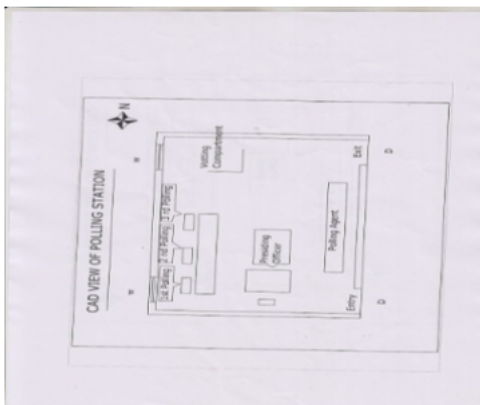

নির্বাচক নিবন্ধন আধিকারিকের স্বাক্ষর

Nazri Naksha

Google Map View

Polling Station Building Front View

Polling Station Front View

Cad View

Key MAP View

1 নাম : ভরত কর্মকার পিতার নাম: খাঁন্দু কর্মকার বাড়ির নং : n0067 বয়স : 66 লিঙ্গ : পুরুষ	GPF0210302 ফটো উপলব্ধ	2 নাম : শ্যামাপদ কর্মকার পিতার নাম: ভরত কর্মকার বাড়ির নং : n0067 বয়স : 30 লিঙ্গ : পুরুষ	SYG1543180 ফটো উপলব্ধ	3 নাম : মহাদেব কর্মকার পিতার নাম: সুচাঁদ কর্মকার বাড়ির নং : n0068 বয়স : 73 লিঙ্গ : পুরুষ	GPF0210351 ফটো উপলব্ধ
4 নাম : মেনকা কর্মকার স্বামীর নাম: গনেশ কর্মকার বাড়ির নং : n0085 বয়স : 79 লিঙ্গ : মহিলা	GPF0210328 ফটো উপলব্ধ	5 নাম : শকুন্তলা কর্মকার স্বামীর নাম: সুভাষ চন্দ্র কর্মকার বাড়ির নং : n0068 বয়স : 40 লিঙ্গ : মহিলা	GPF2502870 ফটো উপলব্ধ	6 নাম : সুভাষ চন্দ্র কর্মকার পিতার নাম: মহাদেব কর্মকার বাড়ির নং : n0068 বয়স : 45 লিঙ্গ : পুরুষ	GPF2006658 ফটো উপলব্ধ
7 নাম : তরনী কর্মকার স্বামীর নাম: মহাদেব কর্মকার বাড়ির নং : n0068 বয়স : 69 লিঙ্গ : মহিলা	GPF0210369 ফটো উপলব্ধ	8 নাম : শরৎ কর্মকার পিতার নাম: গনেশ কর্মকার বাড়ির নং : n0085 বয়স : 59 লিঙ্গ : পুরুষ	GPF0210336 ফটো উপলব্ধ	9 নাম : বাসকী কর্মকার স্বামীর নাম: শরৎ কর্মকার বাড়ির নং : n0085 বয়স : 52 লিঙ্গ : মহিলা	GPF0210344 ফটো উপলব্ধ
10 নাম : বাসন্তী কর্মকার স্বামীর নাম: শ্যামাপদ কর্মকার বাড়ির নং : - বয়স : 32 লিঙ্গ : মহিলা	SYG2104453 ফটো উপলব্ধ	11 নাম : তন্ময় কর্মকার পিতার নাম: সুভাষ চন্দ্র কর্মকার বাড়ির নং : এন0068 বয়স : 21 লিঙ্গ : পুরুষ	SYG2310936 ফটো উপলব্ধ	12 নাম : সুলোচনা কিস্কু স্বামীর নাম: বৃন্দাডেব কিস্কু বাড়ির নং : - বয়স : 32 লিঙ্গ : মহিলা	SYG2103794 ফটো উপলব্ধ
13 নাম : পাতামনি চড়ে স্বামীর নাম: সঞ্জয় চড়ে বাড়ির নং : - বয়স : 28 লিঙ্গ : মহিলা	SYG2102770 ফটো উপলব্ধ	14 নাম : জ্যোৎস্না চড়ে স্বামীর নাম: বসিলাল চড়ে বাড়ির নং : n0136 বয়স : 39 লিঙ্গ : মহিলা	SYG1429976 ফটো উপলব্ধ	15 নাম : বাসন্তী হাঁসদা স্বামীর নাম: মঙ্গল হাঁসদা বাড়ির নং : n0011 বয়স : 41 লিঙ্গ : মহিলা	SYG1722487 ফটো উপলব্ধ
16 নাম : প্রতিমা টুডু পিতার নাম: পরিতোষ টুডু বাড়ির নং : n0153 বয়স : 27 লিঙ্গ : মহিলা	SYG1806587 ফটো উপলব্ধ	17 নাম : লক্ষ্মীমনি টুডু স্বামীর নাম: লক্ষীকান্ত টুডু বাড়ির নং : n0157 বয়স : 29 লিঙ্গ : মহিলা	SYG1806629 ফটো উপলব্ধ	18 নাম : তুলসী টুডু স্বামীর নাম: সন্তোষ টুডু বাড়ির নং : এন0 বয়স : 30 লিঙ্গ : মহিলা	SYG1806546 ফটো উপলব্ধ
19 নাম : রবিন্দ্রনাথ টুডু পিতার নাম: নানকু টুডু বাড়ির নং : n0083 বয়স : 59 লিঙ্গ : পুরুষ	GPF0210617 ফটো উপলব্ধ	20 নাম : সুরধনী টুডু স্বামীর নাম: রবিন্দ্রনাথ টুডু বাড়ির নং : n0083 বয়স : 56 লিঙ্গ : মহিলা	GPF0210625 ফটো উপলব্ধ	21 নাম : মঙ্গল চন্দ্র টুডু পিতার নাম: রবিন্দ্রনাথ টুডু বাড়ির নং : এন0 বয়স : 40 লিঙ্গ : পুরুষ	SYG1146588 ফটো উপলব্ধ
22 নাম : বদনী টুডু স্বামীর নাম: লাক্ষীরাম টুডু বাড়ির নং : n0011 বয়স : 66 লিঙ্গ : মহিলা	GPF0211284 ফটো উপলব্ধ	23 নাম : মঙ্গল হাঁসদা পিতার নাম: চাঁদ হাঁসদা বাড়ির নং : n0011 বয়স : 47 লিঙ্গ : পুরুষ	GPF1257450 ফটো উপলব্ধ	24 নাম : সন্তোষ টুডু পিতার নাম: রবিন্দ্রনাথ টুডু বাড়ির নং : এন0 বয়স : 32 লিঙ্গ : পুরুষ	SYG1543149 ফটো উপলব্ধ
25 নাম : দিলীপ টুডু পিতার নাম: রবিন্দ্রনাথ টুডু বাড়ির নং : n0083 বয়স : 29 লিঙ্গ : পুরুষ	SYG1649656 ফটো উপলব্ধ	26 নাম : ঋষি টুডু স্বামীর নাম: নরেন্দ্র টুডু বাড়ির নং : n0139 বয়স : 71 লিঙ্গ : মহিলা	SYG1649888 ফটো উপলব্ধ	27 নাম : কালিপদ টুডু পিতার নাম: মন্তু টুডু বাড়ির নং : n0030 বয়স : 61 লিঙ্গ : পুরুষ	GPF0210526 ফটো উপলব্ধ
28 নাম : সাধোনী টুডু স্বামীর নাম: কালিপদ টুডু বাড়ির নং : n0030 বয়স : 49 লিঙ্গ : মহিলা	GPF0210534 ফটো উপলব্ধ	29 নাম : বিমলা টুডু স্বামীর নাম: সাহেবরাম মুর্মু বাড়ির নং : n0030 বয়স : 42 লিঙ্গ : মহিলা	SYG1342260 ফটো উপলব্ধ	30 নাম : চুরামনি টুডু স্বামীর নাম: বৈদ্যনাথ টুডু বাড়ির নং : n0031 বয়স : 61 লিঙ্গ : মহিলা	GPF0210682 ফটো উপলব্ধ