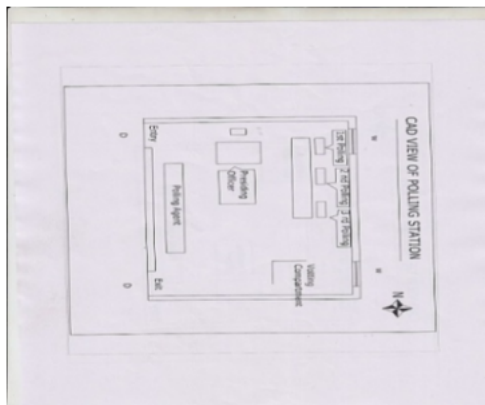

নির্বাচক নিবন্ধন আধিকারিকের স্বাক্ষর

Nazri Naksha

Google Map View

Polling Station Building Front View

Polling Station Front View

Cad View

Key MAP View

1 নাম : শ্রীদাম অধিকারী পিতার নাম: ভোলানাথ অধিকারী বাড়ির নং : n0033 বয়স : 69 লিঙ্গ : পুরুষ	GPF2011930 ফটো উপলব্ধ	2 নাম : মিলন অধিকারী পিতার নাম: শ্রীদাম অধিকারী বাড়ির নং : n0033 বয়স : 38 লিঙ্গ : পুরুষ	GPF2503555 ফটো উপলব্ধ	3 নাম : কম্পনা অধিকারী স্বামীর নাম: শ্রীদাম অধিকারী বাড়ির নং : n0069 বয়স : 58 লিঙ্গ : মহিলা	GPF2011955 ফটো উপলব্ধ
4 নাম : পিউ গোস্বামী স্বামীর নাম: মিলন গোস্বামী বাড়ির নং : n0033 বয়স : 33 লিঙ্গ : মহিলা	SYG1807270 ফটো উপলব্ধ	5 নাম : বিমলা কোটাল স্বামীর নাম: প্রভাকর কোটাল বাড়ির নং : n0028 বয়স : 66 লিঙ্গ : মহিলা	GPF2374031 ফটো উপলব্ধ	6 নাম : শ্যামলচন্দ্র কোটাল পিতার নাম: প্রভাকর কোটাল বাড়ির নং : n0028 বয়স : 49 লিঙ্গ : পুরুষ	GPF0216606 ফটো উপলব্ধ
7 নাম : অমল কোটাল পিতার নাম: প্রভাকর কোটাল বাড়ির নং : n0028 বয়স : 43 লিঙ্গ : পুরুষ	GPF2011898 ফটো উপলব্ধ	8 নাম : কমল কোটাল পিতার নাম: শিব কোটাল বাড়ির নং : n0028 বয়স : 38 লিঙ্গ : পুরুষ	SYG0259440 ফটো উপলব্ধ	9 নাম : বিমল কোটাল পিতার নাম: শিব কোটাল বাড়ির নং : n0028 বয়স : 33 লিঙ্গ : পুরুষ	SYG1430628 ফটো উপলব্ধ
10 নাম : প্রতিমা কোটাল স্বামীর নাম: বিক্রম চন্দ্র কোটাল বাড়ির নং : n0028 বয়স : 60 লিঙ্গ : মহিলা	SYG1147636 ফটো উপলব্ধ	11 নাম : নন্দিতা সিং (কোটাল) স্বামীর নাম: শ্যামল চন্দ্র কোটাল বাড়ির নং : n0028 বয়স : 38 লিঙ্গ : মহিলা	SYG1430586 ফটো উপলব্ধ	12 নাম : গৌতম কোটাল পিতার নাম: বিক্রম চন্দ্র কোটাল বাড়ির নং : n0028 বয়স : 37 লিঙ্গ : পুরুষ	SYG1147628 ফটো উপলব্ধ
13 নাম : শকুন্তলা কোটাল স্বামীর নাম: শিব কোটাল বাড়ির নং : n0028 বয়স : 69 লিঙ্গ : মহিলা	GPF0216622 ফটো উপলব্ধ	14 নাম : শান্তি কোটাল মায়ের নাম: প্রতিমা কোটাল বাড়ির নং : n0028 বয়স : 24 লিঙ্গ : মহিলা	SYG2231207 ফটো উপলব্ধ	15 নাম : লিপিকা সিং সরদার স্বামীর নাম: অমল কোটাল বাড়ির নং : n0028 বয়স : 28 লিঙ্গ : মহিলা	XWK1817675 ফটো উপলব্ধ
16 নাম : চিত্তামনি কোটাল স্বামীর নাম: কমল কোটাল বাড়ির নং : n0028 বয়স : 26 লিঙ্গ : মহিলা	SYG1943992 ফটো উপলব্ধ	17 নাম : বেবী চ্যাটাঙ্গী পিতার নাম: কুশবধজ চ্যাটাঙ্গী বাড়ির নং : n0050 বয়স : 33 লিঙ্গ : মহিলা	SYG1723238 ফটো উপলব্ধ	18 নাম : কুশধ্বজ চ্যাটাঙ্গী পিতার নাম: কমলাকান্ত চ্যাটাঙ্গী বাড়ির নং : n0050 বয়স : 65 লিঙ্গ : পুরুষ	GPF0216630 ফটো উপলব্ধ
19 নাম : রেখা ভূমিজ মায়ের নাম: টুম্পারানী ভূমিজ বাড়ির নং : 66 বয়স : 22 লিঙ্গ : মহিলা	RNG2333409 ফটো উপলব্ধ	20 নাম : পরমানন্দ মিশ্র পিতার নাম: দুর্গাদাস মিশ্র বাড়ির নং : n0043 বয়স : 41 লিঙ্গ : পুরুষ	GPF2014298 ফটো উপলব্ধ	21 নাম : কল্যাণী চ্যাটাঙ্গী স্বামীর নাম: নবকুমার চ্যাটাঙ্গী বাড়ির নং : n0048 বয়স : 69 লিঙ্গ : মহিলা	GPF2011971 ফটো উপলব্ধ
22 নাম : বাবলু চ্যাটাঙ্গী পিতার নাম: নবকুমার চ্যাটাঙ্গী বাড়ির নং : n0048 বয়স : 45 লিঙ্গ : পুরুষ	GPF2011989 ফটো উপলব্ধ	23 নাম : মানু চ্যাটাঙ্গী স্বামীর নাম: বাবলু চ্যাটাঙ্গী বাড়ির নং : n0048 বয়স : 35 লিঙ্গ : মহিলা	SYG1650472 ফটো উপলব্ধ	24 নাম : রামদেব চৌধুরী পিতার নাম: বক্র চৌধুরী বাড়ির নং : n0075 বয়স : 72 লিঙ্গ : পুরুষ	SYG1147784 ফটো উপলব্ধ
25 নাম : তারা চৌধুরী স্বামীর নাম: রামদেব চৌধুরী বাড়ির নং : n0078 বয়স : 62 লিঙ্গ : মহিলা	SYG1147776 ফটো উপলব্ধ	26 নাম : সুনীল চৌধুরী পিতার নাম: রামদেব চৌধুরী বাড়ির নং : n0075 বয়স : 23 লিঙ্গ : পুরুষ	SYG2139830 ফটো উপলব্ধ	27 নাম : মায়াদাস স্বামীর নাম: মনি কাম্বন দাস বাড়ির নং : n0227 বয়স : 43 লিঙ্গ : মহিলা	SYG1723220 ফটো উপলব্ধ
28 নাম : ধনঞ্জয় বাউরী পিতার নাম: প্রভাষ বাউরী বাড়ির নং : n0026 বয়স : 29 লিঙ্গ : পুরুষ	SYG1723246 ফটো উপলব্ধ	29 নাম : শান্তনা বাউরী স্বামীর নাম: অজিত বাউরী বাড়ির নং : n0063 বয়স : 50 লিঙ্গ : মহিলা	GPF1256429 ফটো উপলব্ধ	30 নাম : নব বাউরী পিতার নাম: শরৎ বাউরী বাড়ির নং : n0013 বয়স : 61 লিঙ্গ : পুরুষ	GPF2012813 ফটো উপলব্ধ