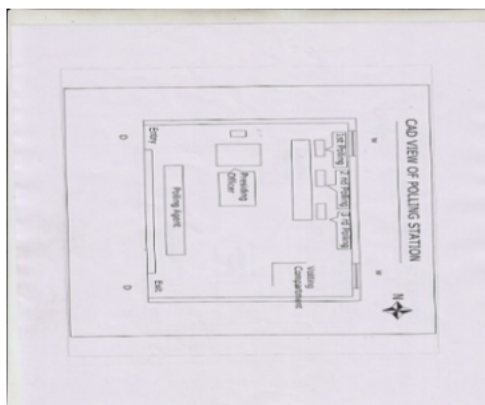

নির্বাচক নিবন্ধন আধিকারিকের স্বাক্ষর

Nazri Naksha

Google Map View

Polling Station Building Front View

Polling Station Front View

Cad View

Key MAP View

বিধানসভা নির্বাচনক্ষেত্রের নং, নাম : 244-কাশীপুর
ভাগ নং, নাম : 1-রাসামাটি, উপর রামজঙ্গল, নীচ রামজঙ্গল.