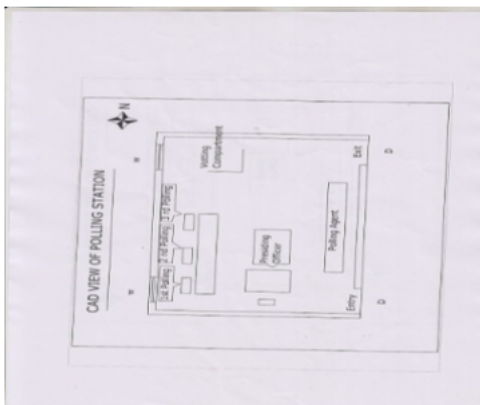

নির্বাচক নিবন্ধন আধিকারিকের স্বাক্ষর

Nazri Naksha

Google Map View

Polling Station Building Front View

Polling Station Front View

Cad View

Key MAP View

1 নাম : দয়াময় সিংসর্দার পিতার নাম: যুধিষ্ঠির সিংসর্দার বাড়ির নং : n0008 বয়স : 41 লিঙ্গ : পুরুষ	GPF2284594 ফটো উপলব্ধ	2 নাম : ভাদরী সিং সর্দার পিতার নাম: যুধিষ্ঠির সিং সর্দার বাড়ির নং : n0008 বয়স : 44 লিঙ্গ : পুরুষ	GPF1610021 ফটো উপলব্ধ	3 নাম : মেনকা সিং সর্দার স্বামীর নাম: যুধিষ্ঠির সিংসর্দার বাড়ির নং : n0008 বয়স : 62 লিঙ্গ : মহিলা	GPF0204172 ফটো উপলব্ধ
4 নাম : পুষ্প সিং সর্দার স্বামীর নাম: ভাদরী সিংসর্দার বাড়ির নং : n0008 বয়স : 40 লিঙ্গ : মহিলা	GPF2284586 ফটো উপলব্ধ	5 নাম : রিয়া আচার্য্য পিতার নাম: সজল আচার্য্য বাড়ির নং : n0178 বয়স : 27 লিঙ্গ : মহিলা	SYG1868934 ফটো উপলব্ধ	6 নাম : সমিত ক্ষেত্রপাল পিতার নাম: আনন্দ ক্ষেত্রপাল বাড়ির নং : n0045 বয়স : 27 লিঙ্গ : পুরুষ	SYG1945617 ফটো উপলব্ধ
7 নাম : অমিত ক্ষেত্রপাল পিতার নাম: আনন্দ ক্ষেত্রপাল বাড়ির নং : n0045 বয়স : 28 লিঙ্গ : পুরুষ	SYG1724533 ফটো উপলব্ধ	8 নাম : রাজেশ ক্ষেত্রপাল পিতার নাম: নিরঞ্জন ক্ষেত্রপাল বাড়ির নং : n0045 বয়স : 27 লিঙ্গ : পুরুষ	SYG1808195 ফটো উপলব্ধ	9 নাম : সোনালী ক্ষেত্রপাল পিতার নাম: নিরঞ্জন ক্ষেত্রপাল বাড়ির নং : এন0045 বয়স : 23 লিঙ্গ : মহিলা	SYG2215754 ফটো উপলব্ধ
10 নাম : রবিনা ক্ষেত্রপাল পিতার নাম: নিমাই ক্ষেত্রপাল বাড়ির নং : এন0045 বয়স : 21 লিঙ্গ : মহিলা	SYG2293975 ফটো উপলব্ধ	11 নাম : আশালতা ক্ষেত্রপাল স্বামীর নাম: প্রমথ ক্ষেত্রপাল বাড়ির নং : n0045 বয়স : 81 লিঙ্গ : মহিলা	WB/35/242/144275 ফটো উপলব্ধ	12 নাম : নিমাই ক্ষেত্রপাল মায়ের নাম: আশালতা ক্ষেত্রপাল বাড়ির নং : n0045 বয়স : 47 লিঙ্গ : পুরুষ	SYG1545607 ফটো উপলব্ধ
13 নাম : প্রতিমা ক্ষেত্রপাল স্বামীর নাম: নিমাই ক্ষেত্রপাল বাড়ির নং : n0045 বয়স : 41 লিঙ্গ : মহিলা	SYG0266957 ফটো উপলব্ধ	14 নাম : আনন্দ ক্ষেত্রপাল পিতার নাম: প্রমথ ক্ষেত্রপাল বাড়ির নং : n0045 বয়স : 64 লিঙ্গ : পুরুষ	WB/35/242/144423 ফটো উপলব্ধ	15 নাম : জানকী ক্ষেত্রপাল স্বামীর নাম: আনন্দ ক্ষেত্রপাল বাড়ির নং : n0045 বয়স : 59 লিঙ্গ : মহিলা	WB/35/242/144274 ফটো উপলব্ধ
16 নাম : নিরঞ্জন ক্ষেত্রপাল পিতার নাম: প্রমথ ক্ষেত্রপাল বাড়ির নং : n0045 বয়স : 56 লিঙ্গ : পুরুষ	GPF0201194 ফটো উপলব্ধ	17 নাম : স্বর্নময় ক্ষেত্রপাল পিতার নাম: প্রমথনাথ ক্ষেত্রপাল বাড়ির নং : n0045 বয়স : 40 লিঙ্গ : পুরুষ	GPF2502417 ফটো উপলব্ধ	18 নাম : আঁকুরী কোটাল স্বামীর নাম: নেহাল কোটাল বাড়ির নং : n0013 বয়স : 68 লিঙ্গ : মহিলা	GPF0201145 ফটো উপলব্ধ
19 নাম : ভবানী কোটাল পিতার নাম: নেহাল কোটাল বাড়ির নং : n0013 বয়স : 50 লিঙ্গ : পুরুষ	GPF1258649 ফটো উপলব্ধ	20 নাম : নিলীমা কোটাল স্বামীর নাম: ভবানী কোটাল বাড়ির নং : n0013 বয়স : 39 লিঙ্গ : মহিলা	SYG1149400 ফটো উপলব্ধ	21 নাম : নবীন কোটাল পিতার নাম: নেহাল কোটাল বাড়ির নং : n0013 বয়স : 44 লিঙ্গ : পুরুষ	GPF2002046 ফটো উপলব্ধ
22 নাম : সন্ধ্যা কোটাল পিতার নাম: নেহাল কোটাল বাড়ির নং : n0150 বয়স : 35 লিঙ্গ : মহিলা	SYG1273770 ফটো উপলব্ধ	23 নাম : সুশীলা কোটাল স্বামীর নাম: নবীন কোটাল বাড়ির নং : এন0013 বয়স : 23 লিঙ্গ : মহিলা	SYG2250694 ফটো উপলব্ধ	24 নাম : আবীর মুখার্জী পিতার নাম: রাসবিহারী মুখার্জী বাড়ির নং : n0013 বয়স : 28 লিঙ্গ : পুরুষ	SYG1782663 ফটো উপলব্ধ
25 নাম : উদয় কোনার পিতার নাম: মথন কোনার বাড়ির নং : n0136 বয়স : 61 লিঙ্গ : পুরুষ	GPF1259993 ফটো উপলব্ধ	26 নাম : মামনি কোনার স্বামীর নাম: উদয় কোনার বাড়ির নং : n0136 বয়স : 40 লিঙ্গ : মহিলা	SYG1149293 ফটো উপলব্ধ	27 নাম : দীপ কোনার পিতার নাম: উদয় কোনার বাড়ির নং : এন0136 বয়স : 20 লিঙ্গ : পুরুষ	SYG2412393 ফটো উপলব্ধ
28 নাম : প্রদীপ গোপ পিতার নাম: স্বপন গোপ বাড়ির নং : n0161 বয়স : 27 লিঙ্গ : পুরুষ	SYG1808328 ফটো উপলব্ধ	29 নাম : স্বপন গোপ পিতার নাম: ফটিক গোপ বাড়ির নং : n0099 বয়স : 48 লিঙ্গ : পুরুষ	SYG2419307 ফটো উপলব্ধ	30 নাম : দিপালী গোপ স্বামীর নাম: স্বপন গোপ বাড়ির নং : n0099 বয়স : 43 লিঙ্গ : মহিলা	GPF1607662 ফটো উপলব্ধ