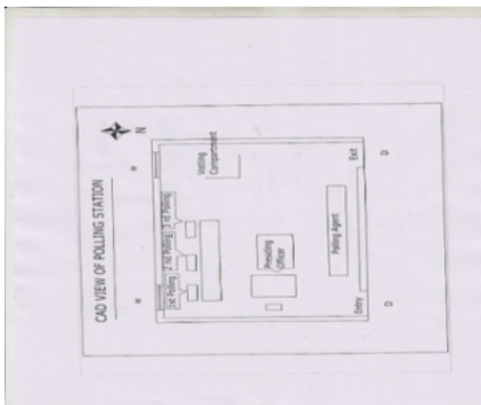

নির্বাচক নিবন্ধন আধিকারিকের স্বাক্ষর

Nazri Naksha

Google Map View

Polling Station Building Front View

Polling Station Front View

Cad View

Key MAP View

বিধানসভা নির্বাচনক্ষেত্রের নং, নাম : 244-কাশীপুর
ভাগ নং, নাম : 1-আংশিক রাঙ্গুণীডি,রাঙ্গুণী দাসপাড়া,কল পাড়া