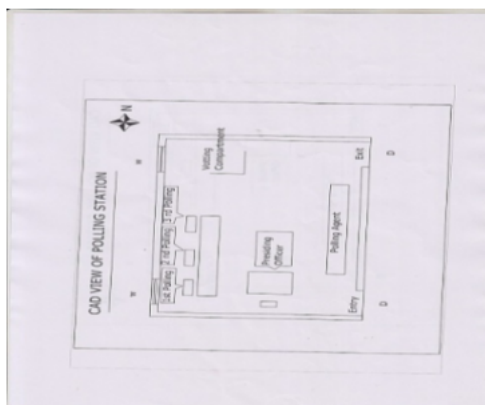

নির্বাচক নিবন্ধন আধিকারিকের স্বাক্ষর

Nazri Naksha

Google Map View

Polling Station Building Front View

Polling Station Front View

Cad View

Key MAP View

1 নাম : অনিকা কিস্কু পিতার নাম: মনসারাম কিস্কু বাড়ির নং : n0150 বয়স : 27 লিঙ্গ : মহিলা	SYG1808930 ফটো উপলব্ধ	2 নাম : শিবনাথ কিস্কু অন্যান্য: সিদ্ধেশ্বর কিস্কু বাড়ির নং : n0127 বয়স : 26 লিঙ্গ : পুরুষ	SYG1948512 ফটো উপলব্ধ	3 নাম : আশা গাঁরাই স্বামীর নাম: বীরেন গাঁরাই বাড়ির নং : n0136 বয়স : 26 লিঙ্গ : মহিলা	SYG1948496 ফটো উপলব্ধ
4 নাম : মাধুরী গরাই স্বামীর নাম: নুনারাম গরাই বাড়ির নং : n0012 বয়স : 66 লিঙ্গ : মহিলা	GPF0376988 ফটো উপলব্ধ	5 নাম : নিমাই গরাই পিতার নাম: নুনারাম গরাই বাড়ির নং : n0012 বয়স : 39 লিঙ্গ : পুরুষ	SYG0277111 ফটো উপলব্ধ	6 নাম : রেবা গাঁরাই স্বামীর নাম: ধর্মদাস গাঁরাই বাড়ির নং : n0012 বয়স : 32 লিঙ্গ : মহিলা	SYG1615731 ফটো উপলব্ধ
7 নাম : ধর্মদাস গাঁরাই পিতার নাম: অশ্বিনী গাঁরাই বাড়ির নং : n0012 বয়স : 36 লিঙ্গ : পুরুষ	SYG0277129 ফটো উপলব্ধ	8 নাম : কম্পনা গাঁরাই স্বামীর নাম: অশ্বিনী গাঁরাই বাড়ির নং : n0012 বয়স : 59 লিঙ্গ : মহিলা	GPF0193029 ফটো উপলব্ধ	9 নাম : বীরেন গরাই পিতার নাম: দাশরথি গরাই বাড়ির নং : n0136 বয়স : 31 লিঙ্গ : পুরুষ	SYG1433465 ফটো উপলব্ধ
10 নাম : গৌড় গাঁরাই পিতার নাম: নিমাই গাঁরাই বাড়ির নং : এন0012 বয়স : 22 লিঙ্গ : পুরুষ	SYG2232494 ফটো উপলব্ধ	11 নাম : অশ্বিনী গাঁরাই পিতার নাম: পুনারাম গাঁরাই বাড়ির নং : n0012 বয়স : 63 লিঙ্গ : পুরুষ	GPF0193011 ফটো উপলব্ধ	12 নাম : সঞ্জয় গাঁরাই পিতার নাম: নিরঞ্জন গাঁরাই বাড়ির নং : এন0016 বয়স : 22 লিঙ্গ : পুরুষ	SYG2241206 ফটো উপলব্ধ
13 নাম : বুন গাঁরাই স্বামীর নাম: গণেশ্বর গাঁরাই বাড়ির নং : - বয়স : 25 লিঙ্গ : মহিলা	SYG2097434 ফটো উপলব্ধ	14 নাম : কৃষ্ণপদ পরামানিক পিতার নাম: হারাধন পরামানিক বাড়ির নং : n0016 বয়স : 61 লিঙ্গ : পুরুষ	SYG1546548 ফটো উপলব্ধ	15 নাম : রেখা গাঁরাই স্বামীর নাম: মৃত্যুঞ্জয় গাঁরাই বাড়ির নং : n0017 বয়স : 46 লিঙ্গ : মহিলা	GPF1997741 ফটো উপলব্ধ
16 নাম : মৃত্যুঞ্জয় গাঁরাই পিতার নাম: সন্তোষ গাঁরাই বাড়ির নং : n0017 বয়স : 56 লিঙ্গ : পুরুষ	GPF0193094 ফটো উপলব্ধ	17 নাম : নিয়তী গাঁরাই স্বামীর নাম: সন্তোষ গাঁরাই বাড়ির নং : n0017 বয়স : 81 লিঙ্গ : মহিলা	GPF0193086 ফটো উপলব্ধ	18 নাম : সরস্বতী গাঁরাই স্বামীর নাম: নিরঞ্জন গাঁরাই বাড়ির নং : n0016 বয়স : 42 লিঙ্গ : মহিলা	SYG1151240 ফটো উপলব্ধ
19 নাম : নিরঞ্জন গাঁরাই পিতার নাম: কৃষ্ণপদ গাঁরাই বাড়ির নং : n0016 বয়স : 46 লিঙ্গ : পুরুষ	GPF1131887 ফটো উপলব্ধ	20 নাম : মৃগুবালা গাঁরাই স্বামীর নাম: ভুবন গাঁরাই বাড়ির নং : n0016 বয়স : 46 লিঙ্গ : মহিলা	GPF1256890 ফটো উপলব্ধ	21 নাম : পরিবালা পরামানিক স্বামীর নাম: কৃষ্ণপদ পরামানিক বাড়ির নং : n0016 বয়স : 55 লিঙ্গ : মহিলা	SYG1546555 ফটো উপলব্ধ
22 নাম : ভুবন গাঁরাই পিতার নাম: কৃষ্ণপদ গাঁরাই বাড়ির নং : n0016 বয়স : 51 লিঙ্গ : মহিলা	GPF0192930 ফটো উপলব্ধ	23 নাম : নুনী গাঁরাই স্বামীর নাম: কৃষ্ণপদ গাঁরাই বাড়ির নং : n0016 বয়স : 72 লিঙ্গ : মহিলা	GPF2367050 ফটো উপলব্ধ	24 নাম : অনিতা গাঁরাই স্বামীর নাম: রাধানাথ গাঁরাই বাড়ির নং : n0015 বয়স : 44 লিঙ্গ : মহিলা	SYG0277145 ফটো উপলব্ধ
25 নাম : চন্দ্রাবতী গাঁরাই স্বামীর নাম: মাধব গাঁরাই বাড়ির নং : n0015 বয়স : 36 লিঙ্গ : মহিলা	SYG1151208 ফটো উপলব্ধ	26 নাম : মাধব গাঁরাই পিতার নাম: হেলু গাঁরাই বাড়ির নং : n0015 বয়স : 44 লিঙ্গ : পুরুষ	GPF1997709 ফটো উপলব্ধ	27 নাম : গোপীনাথ গাঁরাই পিতার নাম: রাধানাথ গাঁরাই বাড়ির নং : n0015 বয়স : 34 লিঙ্গ : পুরুষ	SYG1151323 ফটো উপলব্ধ
28 নাম : পূর্ণিমা গাঁরাই স্বামীর নাম: দীপক গাঁরাই বাড়ির নং : n0015 বয়স : 40 লিঙ্গ : মহিলা	SYG1151315 ফটো উপলব্ধ	29 নাম : দীপক গাঁরাই পিতার নাম: রাধানাথ গাঁরাই বাড়ির নং : n0015 বয়স : 43 লিঙ্গ : পুরুষ	GPF2367068 ফটো উপলব্ধ	30 নাম : রাধানাথ গাঁরাই পিতার নাম: হেলু গাঁরাই বাড়ির নং : n0015 বয়স : 62 লিঙ্গ : পুরুষ	GPF0192997 ফটো উপলব্ধ