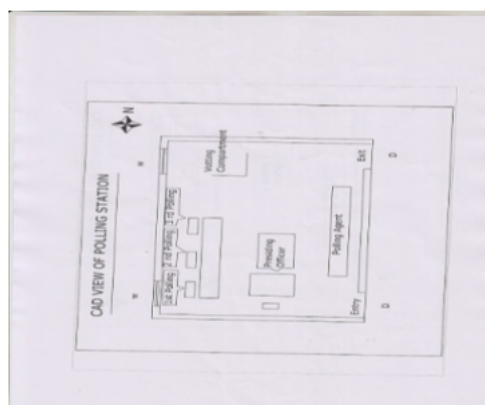

নির্বাচক নিবন্ধন আধিকারিকের স্বাক্ষর

Nazri Naksha

Google Map View

Polling Station Building Front View

Polling Station Front View

Cad View

Key MAP View

1 নাম : সাহিনা বিবি স্বামীর নাম: সেক রফিক আলি বাড়ির নং : n0211 বয়স : 33 লিঙ্গ : মহিলা	SYG1809938 ফটো উপলব্ধ	2 নাম : মামনি মন্ডল স্বামীর নাম: প্রসেনজিৎ মন্ডল বাড়ির নং : এন0063 বয়স : 27 লিঙ্গ : মহিলা	SYG1950013 ফটো উপলব্ধ	3 নাম : সিদ্ধেশ্বর মন্ডল পিতার নাম: দুঃখহরন মন্ডল বাড়ির নং : এন0000 বয়স : 62 লিঙ্গ : পুরুষ	GPF0676536 ফটো উপলব্ধ
4 নাম : প্রসেনজিৎ মন্ডল পিতার নাম: সিদ্ধেশ্বর মন্ডল বাড়ির নং : n0063 বয়স : 31 লিঙ্গ : পুরুষ	SYG1547702 ফটো উপলব্ধ	5 নাম : হাসিবালা মন্ডল স্বামীর নাম: দুঃখহরন মন্ডল বাড়ির নং : n0063 বয়স : 85 লিঙ্গ : মহিলা	GPF1245042 ফটো উপলব্ধ	6 নাম : পার্বতী মন্ডল স্বামীর নাম: সিদ্ধেশ্বর মন্ডল বাড়ির নং : n0063 বয়স : 56 লিঙ্গ : মহিলা	GPF1245026 ফটো উপলব্ধ
7 নাম : শ্রীধর মন্ডল পিতার নাম: শঙ্কর লাল মন্ডল বাড়ির নং : n0058 বয়স : 60 লিঙ্গ : পুরুষ	GPF0676775 ফটো উপলব্ধ	8 নাম : ধনঞ্জয় মন্ডল পিতার নাম: শ্রীধর মন্ডল বাড়ির নং : n0058 বয়স : 34 লিঙ্গ : পুরুষ	SYG1275858 ফটো উপলব্ধ	9 নাম : প্রতিমা মন্ডল স্বামীর নাম: শ্রীধর মন্ডল বাড়ির নং : 86 বয়স : 55 লিঙ্গ : মহিলা	GPF2478329 ফটো উপলব্ধ
10 নাম : ঠান্ডা মণ্ডল স্বামীর নাম: পরীক্ষিত মণ্ডল বাড়ির নং : এন0000 বয়স : 46 লিঙ্গ : মহিলা	GPF2241172 ফটো উপলব্ধ	11 নাম : কানন মন্ডল স্বামীর নাম: বন্সিকম মন্ডল বাড়ির নং : n0063 বয়স : 65 লিঙ্গ : মহিলা	SYG1153261 ফটো উপলব্ধ	12 নাম : পরীক্ষিত মন্ডল পিতার নাম: দুঃখহরন মন্ডল বাড়ির নং : n0063 বয়স : 50 লিঙ্গ : পুরুষ	GPF1245075 ফটো উপলব্ধ
13 নাম : সোমনাথ মন্ডল পিতার নাম: পরীক্ষিত মন্ডল বাড়ির নং : এন0063 বয়স : 20 লিঙ্গ : পুরুষ	SYG2389088 ফটো উপলব্ধ	14 নাম : সেক আরমন্ডল পিতার নাম: সেক রুস্তুম বাড়ির নং : n0078 বয়স : 72 লিঙ্গ : পুরুষ	GPF1245349 ফটো উপলব্ধ	15 নাম : ফতেমা বিবি স্বামীর নাম: আরমান সেখ বাড়ির নং : n0078 বয়স : 63 লিঙ্গ : মহিলা	GPF1245331 ফটো উপলব্ধ
16 নাম : সেক সামসুদ্দিন আনসারী পিতার নাম: আরমান আনসারী বাড়ির নং : n0078 বয়স : 40 লিঙ্গ : পুরুষ	SYG1153105 ফটো উপলব্ধ	17 নাম : আসাদন বিবি স্বামীর নাম: সেক সামসুদ্দিন আনসারী বাড়ির নং : n0078 বয়স : 36 লিঙ্গ : মহিলা	SYG1153741 ফটো উপলব্ধ	18 নাম : নসিমা বিবি স্বামীর নাম: সেক রুম আনসারী বাড়ির নং : n0078 বয়স : 50 লিঙ্গ : মহিলা	GPF2318947 ফটো উপলব্ধ
19 নাম : সাবিলা বিবি স্বামীর নাম: সাবির আলী বাড়ির নং : এন০২০৬ বয়স : 25 লিঙ্গ : মহিলা	SYG1950112 ফটো উপলব্ধ	20 নাম : সাবির আলি পিতার নাম: সিদ্দিক আলি বাড়ির নং : n0206 বয়স : 27 লিঙ্গ : পুরুষ	SYG1809888 ফটো উপলব্ধ	21 নাম : মালতী কিস্কু স্বামীর নাম: যুশীল কিস্কু বাড়ির নং : n0006 বয়স : 39 লিঙ্গ : মহিলা	SYG1726397 ফটো উপলব্ধ
22 নাম : লগনী কিস্কু স্বামীর নাম: গোপাল কিস্কু বাড়ির নং : n0006 বয়স : 87 লিঙ্গ : মহিলা	GPF1836287 ফটো উপলব্ধ	23 নাম : মাধবী কিস্কু স্বামীর নাম: গোপাল কিস্কু বাড়ির নং : n0006 বয়স : 83 লিঙ্গ : মহিলা	GPF2240968 ফটো উপলব্ধ	24 নাম : কালিদাস কিস্কু পিতার নাম: গোপাল কিস্কু বাড়ির নং : n0006 বয়স : 51 লিঙ্গ : পুরুষ	GPF2240976 ফটো উপলব্ধ
25 নাম : অষ্টমী কিস্কু স্বামীর নাম: কালিদাস কিস্কু বাড়ির নং : n0006 বয়স : 47 লিঙ্গ : মহিলা	GPF2240984 ফটো উপলব্ধ	26 নাম : যুশীল কিস্কু পিতার নাম: গোপাল কিস্কু বাড়ির নং : n0006 বয়স : 46 লিঙ্গ : পুরুষ	GPF1118652 ফটো উপলব্ধ	27 নাম : অঞ্জলী কিস্কু পিতার নাম: কালিপদ কিস্কু বাড়ির নং : n0233 বয়স : 26 লিঙ্গ : মহিলা	SYG1916600 ফটো উপলব্ধ
28 নাম : কিরণ ময় কিস্কু পিতার নাম: কালিপদ কিস্কু বাড়ির নং : এন0006 বয়স : 22 লিঙ্গ : পুরুষ	SYG2230324 ফটো উপলব্ধ	29 নাম : সেক ইমাম উদ্দিন আনসারী পিতার নাম: সেক কমরুদ্দিন বাড়ির নং : এন0006 বয়স : 48 লিঙ্গ : পুরুষ	GPF1119635 ফটো উপলব্ধ	30 নাম : সেক কমরুদ্দিন পিতার নাম: সেক লক্ষরী বাড়ির নং : এন0006 বয়স : 70 লিঙ্গ : পুরুষ	GPF0675769 ফটো উপলব্ধ