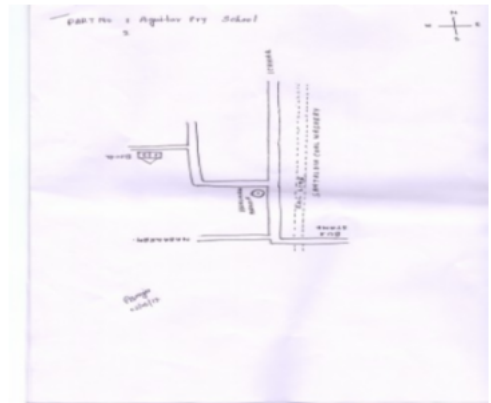

নির্বাচক নিবন্ধন আধিকারিকের স্বাক্ষর

Nazri Naksha

Google Map View

Polling Station Building Front View

Polling Station Front View

Cad View

Key MAP View

বিধানসভা নির্বাচনক্ষেত্রের নং, নাম : 245-পাড়া
ভাগ নং, নাম : 1-মাহাতো-গরাই-প্রামানিক-কুস্তকার(আংশিক)