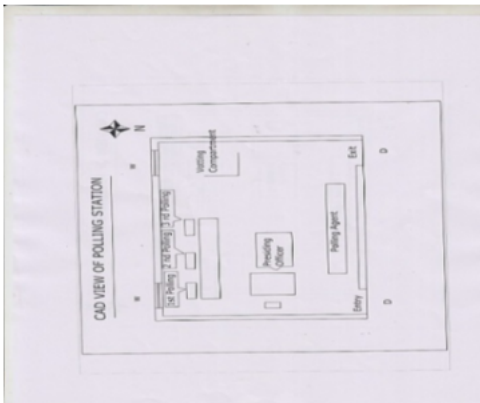

নির্বাচক নিবন্ধন আধিকারিকের স্বাক্ষর

Nazri Naksha

Google Map View

Polling Station Building Front View

Polling Station Front View

Cad View

Key MAP View

বিধানসভা নির্বাচনক্ষেত্রের নং, নাম : 245-পাড়া
ভাগ নং, নাম : 1-মাহাতো-গরাই-প্রামানিক-কুস্তকার(আংশিক)