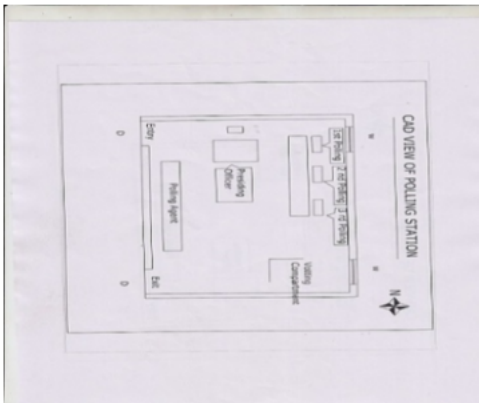

নির্বাচক নিবন্ধন আধিকারিকের স্বাক্ষর

Nazri Naksha

Google Map View

Polling Station Building Front View

Polling Station Front View

Cad View

Key MAP View

विधानसभा निर्वाचनक्षेत्र नं, नाम : 245-पाडा
 भाग नं, नाम : 1-पलमा, सराकपाडा, बाउरीपाडा नीच