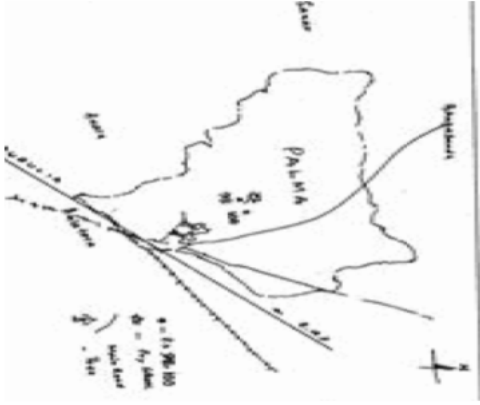

Nazri Naksha