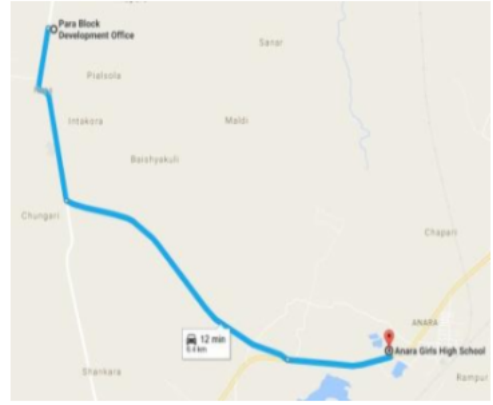

নির্বাচক নিবন্ধন আধিকারিকের স্বাক্ষর

Nazri Naksha

Google Map View

Polling Station Building Front View

Polling Station Front View

Cad View

Key MAP View

বিধানসভা নির্বাচনকেন্দ্রের নং, নাম : 245-পাড়া
ভাগ নং, নাম : 1-টৌলা শ্যামপুর