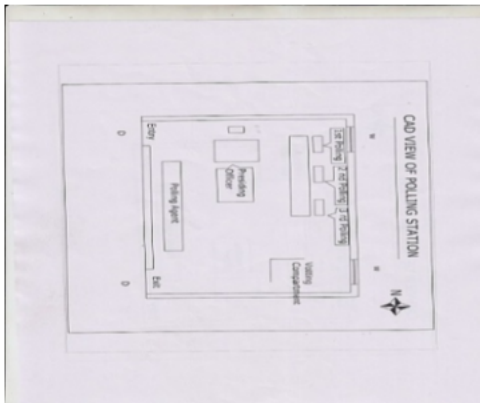

নির্বাচক নিবন্ধন আধিকারিকের স্বাক্ষর

Nazri Naksha

Google Map View

Polling Station Building Front View

Polling Station Front View

Cad View

Key MAP View

বিধানসভা নির্বাচনকেন্দ্রের নং, নাম : 245-পাড়া
ভাগ নং, নাম : 1-টৌলা শ্যামপুর