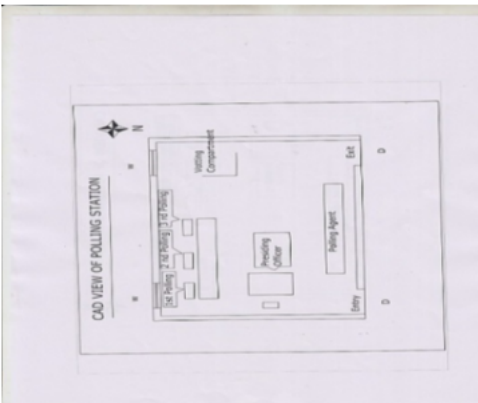

নির্বাচক নিবন্ধন আধিকারিকের স্বাক্ষর

Nazri Naksha

Google Map View

Polling Station Building Front View

Polling Station Front View

Cad View

Key MAP View

বিধানসভা নির্বাচনক্ষেত্রের নং, নাম : 245-পাড়া  
ভাগ নং, নাম : 1-সৌয়ার(সম্পূর্ণ)