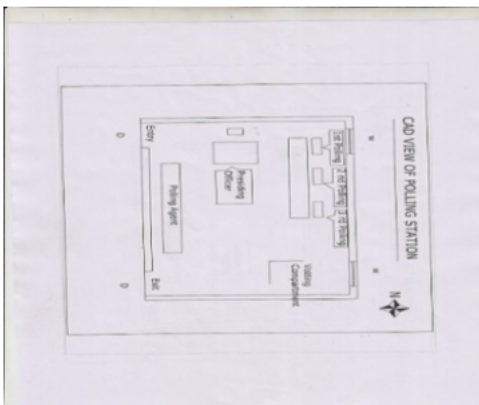

নির্বাচক নিবন্ধন আধিকারিকের স্বাক্ষর

Nazri Naksha

Google Map View

Polling Station Building Front View

Polling Station Front View

Cad View

Key MAP View

1 নাম : বিকাশ তন্তুবায় পিতার নাম: প্রবোধ তন্তুবায় বাড়ির নং : n0109 বয়স : 29 লিঙ্গ : পুরুষ ফটো উপলব্ধ	WNM1819374	2 নাম : ভবানী তন্তুবায় স্বামীর নাম: প্রবোধ তন্তুবায় বাড়ির নং : n0109 বয়স : 48 লিঙ্গ : মহিলা ফটো উপলব্ধ	WNM2519528	3 নাম : প্রবোধ তন্তুবায় পিতার নাম: অভিরাম তন্তুবায় বাড়ির নং : n0109 বয়স : 53 লিঙ্গ : পুরুষ ফটো উপলব্ধ	WNM2519510
4 নাম : গঙ্গা তন্তুবায় স্বামীর নাম: হরিপদ তন্তুবায় বাড়ির নং : n0082 বয়স : 34 লিঙ্গ : মহিলা ফটো উপলব্ধ	WNM1691740	5 নাম : হরিপদ তন্তুবায় পিতার নাম: মনবোধ তন্তুবায় বাড়ির নং : n0082 বয়স : 42 লিঙ্গ : পুরুষ ফটো উপলব্ধ	WNM0034140	6 নাম : জ্যোৎস্না তন্তুবায় স্বামীর নাম: মনবোধ তন্তুবায় বাড়ির নং : n0082 বয়স : 49 লিঙ্গ : মহিলা ফটো উপলব্ধ	GPP1213859
7 নাম : মনবোধ তন্তুবায় পিতার নাম: অভিরাম তন্তুবায় বাড়ির নং : n0082 বয়স : 66 লিঙ্গ : পুরুষ ফটো উপলব্ধ	GPP1213008	8 নাম : রাকেশ তন্তুবায় পিতার নাম: প্রবোধ তন্তুবায় বাড়ির নং : n0109 বয়স : 28 লিঙ্গ : পুরুষ ফটো উপলব্ধ	WNM1888874	9 নাম : কমলা বাউরি স্বামীর নাম: মিলন বাউরি বাড়ির নং : এন0107 বয়স : 30 লিঙ্গ : মহিলা ফটো উপলব্ধ	WNM2686483
10 নাম : স্বীলিক বরি স্বামীর নাম: বাবুলাল বরি বাড়ির নং : এন0143 বয়স : 27 লিঙ্গ : মহিলা ফটো উপলব্ধ	WNM2486173	11 নাম : বন্দনা বাউরী স্বামীর নাম: সাধন বাউরী বাড়ির নং : n0107 বয়স : 49 লিঙ্গ : মহিলা ফটো উপলব্ধ	GPP1213511	12 নাম : কিষণ বাউরী পিতার নাম: ভবানী বাউরী বাড়ির নং : এন0125 বয়স : 51 লিঙ্গ : পুরুষ ফটো উপলব্ধ	WNM2500296
13 নাম : সারথী বাউরী স্বামীর নাম: মডি়রাম বাউরী বাড়ির নং : n0073 বয়স : 29 লিঙ্গ : মহিলা ফটো উপলব্ধ	WNM1980739	14 নাম : ভোলানাথ বাউরী পিতার নাম: ঝাড় বাউরী বাড়ির নং : n0075 বয়স : 28 লিঙ্গ : পুরুষ ফটো উপলব্ধ	WNM1888999	15 নাম : মীশন বাউরী পিতার নাম: ভক্তেশ্বর বাউরী বাড়ির নং : এন0103 বয়স : 21 লিঙ্গ : পুরুষ ফটো উপলব্ধ	WNM2540003
16 নাম : জোশনা বাউরী স্বামীর নাম: কৈলাস বাউরী বাড়ির নং : n0091 বয়স : 43 লিঙ্গ : মহিলা ফটো উপলব্ধ	GPP2135044	17 নাম : পরিমল বাউরী পিতার নাম: পবন বাউরী বাড়ির নং : এন0069 বয়স : 21 লিঙ্গ : পুরুষ ফটো উপলব্ধ	WNM2606432	18 নাম : মানসী মাজী পিতার নাম: তপন মাজী বাড়ির নং : এন0033 বয়স : 24 লিঙ্গ : মহিলা ফটো উপলব্ধ	SYG2141810
19 নাম : সুমিত্রা বাউরী স্বামীর নাম: রাজারাম বাউরী বাড়ির নং : n0121 বয়স : 39 লিঙ্গ : মহিলা ফটো উপলব্ধ	GPP2533503	20 নাম : অরুণ বাউরী পিতার নাম: বারনী বাউরী বাড়ির নং : n0069 বয়স : 47 লিঙ্গ : পুরুষ ফটো উপলব্ধ	GPP2135077	21 নাম : পার্বতী বাউরী স্বামীর নাম: বারনী বাউরী বাড়ির নং : n0069 বয়স : 70 লিঙ্গ : মহিলা ফটো উপলব্ধ	GPP1224278
22 নাম : নগেন চন্দ্র বাউরী পিতার নাম: অপিন্দ বাউরী বাড়ির নং : n0083 বয়স : 55 লিঙ্গ : পুরুষ ফটো উপলব্ধ	GPP1212844	23 নাম : লছমি বাউরী স্বামীর নাম: নয়ন বাউরী বাড়ির নং : n0093 বয়স : 30 লিঙ্গ : মহিলা ফটো উপলব্ধ	WNM1889153	24 নাম : সুরেশ বাউরী পিতার নাম: রাস বিহারী বাউরী বাড়ির নং : n0088 বয়স : 44 লিঙ্গ : পুরুষ ফটো উপলব্ধ	GPP1214055
25 নাম : দিনেশ বাউরী পিতার নাম: সুনিল বাউরী বাড়ির নং : n0093 বয়স : 30 লিঙ্গ : পুরুষ ফটো উপলব্ধ	WNM1889187	26 নাম : মডি়রাম বাউরী পিতার নাম: মনেশ বাউরী বাড়ির নং : n0073 বয়স : 30 লিঙ্গ : পুরুষ ফটো উপলব্ধ	WNM1889211	27 নাম : মিলি বাউরী পিতার নাম: দশরথ বাউরী বাড়ির নং : n0075 বয়স : 44 লিঙ্গ : মহিলা ফটো উপলব্ধ	WNM1819259
28 নাম : বিষ্ণুপ্রিয়া বাউরী স্বামীর নাম: গস্তীর বাউরী বাড়ির নং : এন0092 বয়স : 26 লিঙ্গ : মহিলা ফটো উপলব্ধ	WNM2165967	29 নাম : দীপা দাস স্বামীর নাম: অমিত বাউরী বাড়ির নং : এন0085 বয়স : 25 লিঙ্গ : মহিলা ফটো উপলব্ধ	WNM2165975	30 নাম : কবিতা বাউরী স্বামীর নাম: অবনী বাউরী বাড়ির নং : এন0085 বয়স : 27 লিঙ্গ : মহিলা ফটো উপলব্ধ	WNM2166007