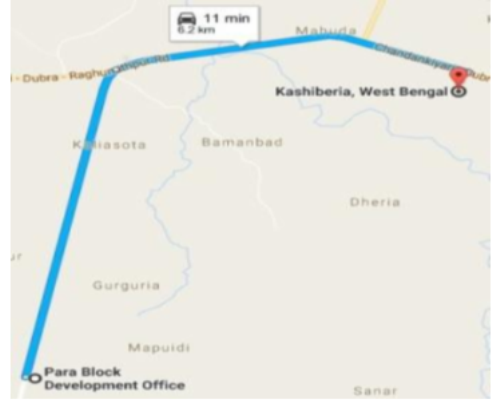

## নির্বাচক তালিকা 2026 S25 পশ্চিমবঙ্গ

বিধানসভা নির্বাচনক্ষেত্রের নং, নাম ও সংরক্ষণের স্থিতি : 245 - পাড়া (তপশীলি জাতি)		অংশ নং : 122			
বিধানসভা নির্বাচনক্ষেত্রটি যে লোকসভা নির্বাচনক্ষেত্রের / ক্ষেত্রসমূহের অন্তর্ভুক্ত তার নং, নাম ও সংরক্ষণ স্থিতি : 35 - পুরুলিয়া (সাধারণ)					
1. সংশোধনের পূর্ণ বিবরণ					
সংশোধনের বৎসর :	2026	নির্বাচক তালিকার পরিচিতি :			
ভিত্তি তারিখ :	01-01-2026	বিশেষ নিবিড় সংশোধনী ২০২৬-এর চূড়ান্ত ভোটার তালিকা			
সংশোধনের প্রকৃতি :	বিশেষ নিবিড় সংশোধনী 2026				
প্রকাশনার তারিখ :	28-02-2026				
2. অংশ ও নির্বাচনী এলাকার পূর্ণ বিবরণ :					
অংশের ভাগ নং ও নাম :					
1-টোলা পুরানোডি,দেলভিড়্যা,বাউরীপাড়া ও বামুনপাড়া		প্রধান শহর/গ্রাম : কাশিবেড়্যা ওয়ার্ড : থানা : পাড়া গ্রাম পঞ্চায়েত : দুবড়া ব্লক : পাড়া মহকুমা : রঘুনাথপুর জেলা : পুরুলিয়া পিন : 723145			
2-মহুদা সম্পূর্ণ					
3. ভোট গ্রহন কেন্দ্রের পূর্ণ বিবরণ :					
ভোট গ্রহন কেন্দ্রের নং, নাম :		ভোট গ্রহন কেন্দ্রের শ্রেণী :		গ্রামীণ	
122 - কাশিবেড়্যা প্রাথমিক বিদ্যালয়		এই অংশে সহায়ক ভোটগ্রহন কেন্দ্রের সংখ্যা :		0	
ভোট গ্রহন কেন্দ্রের ঠিকানা :					
কাশিবেড়্যা প্রাথমিক বিদ্যালয়, রুম-1, কাশিবেড়্যা					
4. নির্বাচকের সংখ্যা :					
প্রথম ক্রমিক নং	শেষ ক্রমিক নং	মোট সংখ্যা			
		পুরুষ	মহিলা	তৃতীয় লিঙ্গ	মোট
1	775	370	405	0	775

নির্বাচক নিবন্ধন আধিকারিকের স্বাক্ষর

Nazri Naksha

Google Map View

Polling Station Building Front View

Polling Station Front View

Cad View

Key MAP View

বিধানসভা নির্বাচনক্ষেত্রের নং, নাম : 245-পাড়া  
ভাগ নং, নাম : 1-টোলা পুরানোডি,দেলভিড্যা,বাউরীপাড়া ও বামুনপাড়া