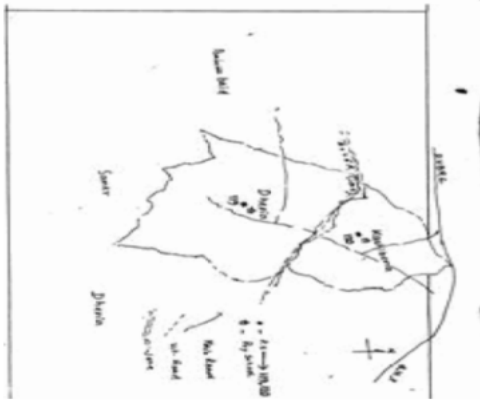

Nazri Naksha