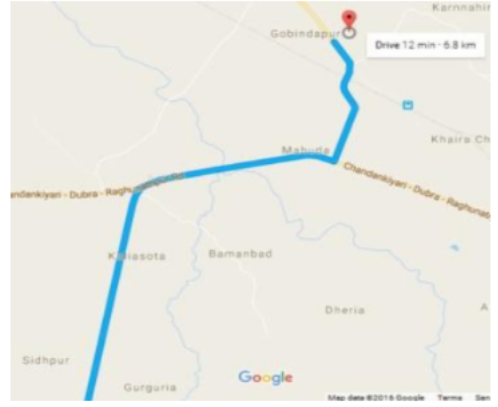

নির্বাচক নিবন্ধন আধিকারিকের স্বাক্ষর

Nazri Naksha

Google Map View

Polling Station Building Front View

Polling Station Front View

Cad View

Key MAP View

বিধানসভা নির্বাচনক্ষেত্রের নং, নাম : 245-পাড়া
ভাগ নং, নাম : 1-গোবিন্দপুর, বাউরীপাড়া ও বামুনপাড়া