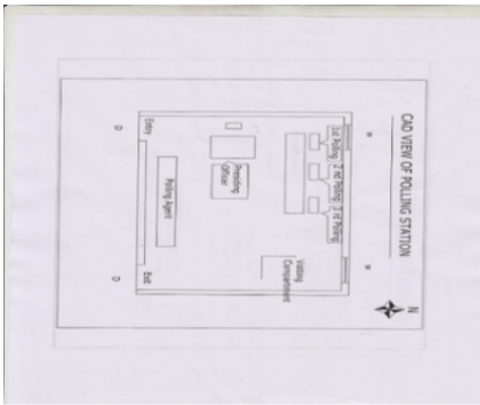

নির্বাচক নিবন্ধন আধিকারিকের স্বাক্ষর

Nazri Naksha

Google Map View

Polling Station Building Front View

Polling Station Front View

Cad View

Key MAP View

বিধানসভা নির্বাচনক্ষেত্রের নং, নাম : 245-পাড়া
ভাগ নং, নাম : 1-সেনগুপ্ত পাড়া, পাড়া পাকারোডের পূর্বাংশ, ছাতামাড়া, বি