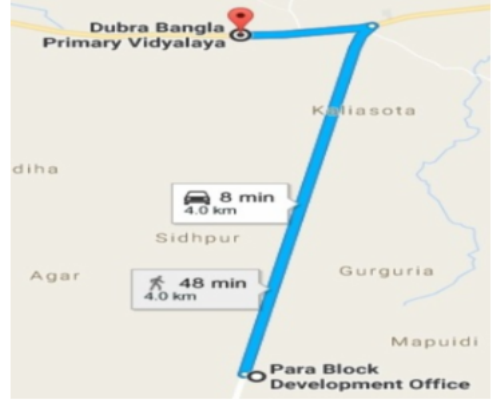

নির্বাচক নিবন্ধন আধিকারিকের স্বাক্ষর

Nazri Naksha

Google Map View

Polling Station Building Front View

Polling Station Front View

Cad View

Key MAP View

বিধানসভা নির্বাচনক্ষেত্রের নং, নাম : 245-পাড়া
ভাগ নং, নাম : 1-ভালখুরিয়া,সরিষাবাড়ী(জেলাকুলি)