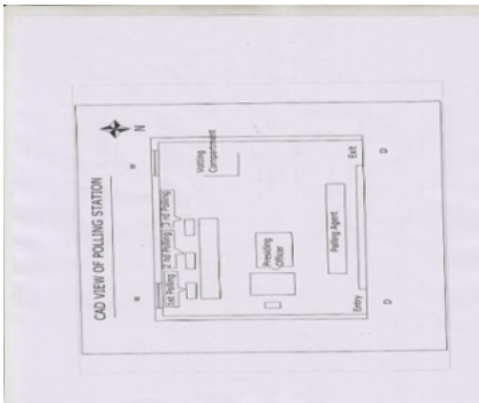

নির্বাচক নিবন্ধন আধিকারিকের স্বাক্ষর

Nazri Naksha

Google Map View

Polling Station Building Front View

Polling Station Front View

Cad View

Key MAP View

বিধানসভা নির্বাচনক্ষেত্রের নং, নাম : 245-পাড়া
ভাগ নং, নাম : 1-ভালখুরিয়া,সরিষাবাড়ী(জেলাকুলি)