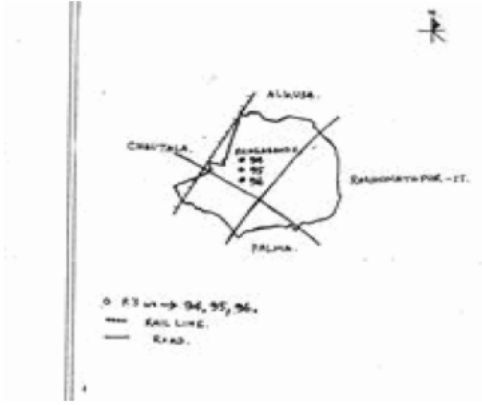

নির্বাচক নিবন্ধন আধিকারিকের স্বাক্ষর

Nazri Naksha

Google Map View

Polling Station Building Front View

Polling Station Front View

Cad View

Key MAP View

বিধানসভা নির্বাচনক্ষেত্রের নং, নাম : 245-পাড়া
ভাগ নং, নাম : 1-রাহেরডি,রাজোয়াড়-মাহাত-মুখাজ্জী-বাউরী-দাসপাড়া