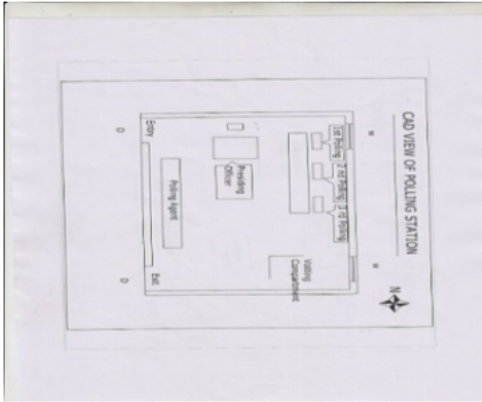

নির্বাচক নিবন্ধন আধিকারিকের স্বাক্ষর

Nazri Naksha

Google Map View

Polling Station Building Front View

Polling Station Front View

Cad View

Key MAP View

বিধানসভা নির্বাচনক্ষেত্রের নং, নাম : 245-পাড়া
ভাগ নং, নাম : 1-রাহেরডি,রাজোয়াড়-মাহাত-মুখাজ্জী-বাউরী-দাসপাড়া