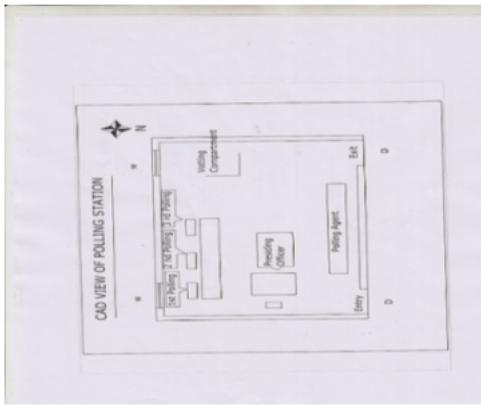

নির্বাচক নিবন্ধন আধিকারিকের স্বাক্ষর

Nazri Naksha

Google Map View

Polling Station Building Front View

Polling Station Front View

Cad View

Key MAP View

1 নাম : জয়গুন বিবি স্বামীর নাম: রহমান আনসারী বাড়ির নং : n0001 বয়স : 81 লিঙ্গ : মহিলা ফটো উপলব্ধ	WB/35/240/495126	2 নাম : মদিনা বিবি স্বামীর নাম: নুরসেদ আনসারী বাড়ির নং : n0012 বয়স : 36 লিঙ্গ : মহিলা ফটো উপলব্ধ	WNM1309434	3 নাম : আলাউদ্দিন আনসারী পিতার নাম: গোবর্দন আনসারী বাড়ির নং : n0011 বয়স : 29 লিঙ্গ : পুরুষ ফটো উপলব্ধ	WNM1851591
4 নাম : লাইলু খাতুন পিতার নাম: গোবর্দন আনসারী বাড়ির নং : n0011 বয়স : 30 লিঙ্গ : মহিলা ফটো উপলব্ধ	WNM1851500	5 নাম : রুস্তম আনসারী পিতার নাম: উকিল আনসারী বাড়ির নং : n0009 বয়স : 30 লিঙ্গ : পুরুষ ফটো উপলব্ধ	WNM1750207	6 নাম : রামজান আনসারী পিতার নাম: উকিল আনসারী বাড়ির নং : n0009 বয়স : 33 লিঙ্গ : পুরুষ ফটো উপলব্ধ	WNM1683077
7 নাম : জরিলা বিবি স্বামীর নাম: মুকসেদ আনসারী বাড়ির নং : n0008 বয়স : 79 লিঙ্গ : মহিলা ফটো উপলব্ধ	WB/35/240/495323	8 নাম : সালমা বিবি স্বামীর নাম: হুসেন আনসারী বাড়ির নং : n0006 বয়স : 38 লিঙ্গ : মহিলা ফটো উপলব্ধ	GPP2509289	9 নাম : হুসেন আনসারী পিতার নাম: বাবুলাল আনসারী বাড়ির নং : n0006 বয়স : 44 লিঙ্গ : পুরুষ ফটো উপলব্ধ	GPP1253707
10 নাম : জাহানা বিবি স্বামীর নাম: হাসেন আনসারী বাড়ির নং : n0006 বয়স : 36 লিঙ্গ : মহিলা ফটো উপলব্ধ	GPP2778629	11 নাম : হাসেন আনসারী মায়ের নাম: গুলজান বিবি বাড়ির নং : n0006 বয়স : 43 লিঙ্গ : পুরুষ ফটো উপলব্ধ	GPP2000438	12 নাম : খদেজান বিবি স্বামীর নাম: সমিম বাড়ির নং : n0005 বয়স : 44 লিঙ্গ : মহিলা ফটো উপলব্ধ	GPP1254937
13 নাম : সাবির আলি আনসারী পিতার নাম: ইদ্রিশ আনসারী বাড়ির নং : n0005 বয়স : 41 লিঙ্গ : পুরুষ ফটো উপলব্ধ	GPP2401263	14 নাম : জুবেদা বেগম স্বামীর নাম: ইদ্রিশ আনসারী বাড়ির নং : n0005 বয়স : 56 লিঙ্গ : মহিলা ফটো উপলব্ধ	WB/35/240/495234	15 নাম : সাদ্দাম আনসারী পিতার নাম: রসিদ আনসারী বাড়ির নং : n0005 বয়স : 34 লিঙ্গ : পুরুষ ফটো উপলব্ধ	WNM1309160
16 নাম : নুরজাহা বিবি স্বামীর নাম: মুক্তার আনসারী বাড়ির নং : n0001 বয়স : 29 লিঙ্গ : মহিলা ফটো উপলব্ধ	WNM1930312	17 নাম : হালিমা বেগম স্বামীর নাম: সাবির আলি আনসারী বাড়ির নং : n0005 বয়স : 36 লিঙ্গ : মহিলা ফটো উপলব্ধ	WNM1930098	18 নাম : মুসলিম আনসারী পিতার নাম: রহমান আনসারী বাড়ির নং : n0001 বয়স : 60 লিঙ্গ : পুরুষ ফটো উপলব্ধ	WB/35/240/495619
19 নাম : নসীমা বিবি স্বামীর নাম: রফিক আনসারী বাড়ির নং : n0001 বয়স : 46 লিঙ্গ : মহিলা ফটো উপলব্ধ	GPP1252931	20 নাম : রফিক আনসারী পিতার নাম: রহমান আনসারী বাড়ির নং : n0001 বয়স : 53 লিঙ্গ : পুরুষ ফটো উপলব্ধ	WB/35/240/495182	21 নাম : মুস্তাক আনসারী পিতার নাম: মুসলিম আনসারী বাড়ির নং : n0001 বয়স : 32 লিঙ্গ : পুরুষ ফটো উপলব্ধ	WNM1543461
22 নাম : ফিরোজ আনসারী পিতার নাম: রসিদ আনসারী বাড়ির নং : n0005 বয়স : 35 লিঙ্গ : পুরুষ ফটো উপলব্ধ	WNM1429018	23 নাম : রসিদ আনসারী পিতার নাম: গোফুর আনসারী বাড়ির নং : n0005 বয়স : 62 লিঙ্গ : পুরুষ ফটো উপলব্ধ	WNM2692101	24 নাম : সুবেজান বিবি স্বামীর নাম: গোফুর আনসারী বাড়ির নং : n0005 বয়স : 81 লিঙ্গ : মহিলা ফটো উপলব্ধ	WB/35/240/495232
25 নাম : তাজউদ্দিন আনসারী পিতার নাম: সেরাজ আনসারী বাড়ির নং : n0006 বয়স : 32 লিঙ্গ : পুরুষ ফটো উপলব্ধ	WNM1543420	26 নাম : সাজ্জার আনসারী পিতার নাম: মুসলীম আনসারী বাড়ির নং : n0001 বয়স : 28 লিঙ্গ : পুরুষ ফটো উপলব্ধ	WNM1930056	27 নাম : জুনেফা বিবি স্বামীর নাম: ফিরোজ আনসারী বাড়ির নং : n0005 বয়স : 27 লিঙ্গ : মহিলা ফটো উপলব্ধ	WNM2139996
28 নাম : সাহিদ আনসারী পিতার নাম: সমিম আনসারী বাড়ির নং : এন0005 বয়স : 26 লিঙ্গ : পুরুষ ফটো উপলব্ধ	WNM2140127	29 নাম : সুন্দরা বিবি স্বামীর নাম: মাহিন্দী বাড়ির নং : n0012 বয়স : 76 লিঙ্গ : মহিলা ফটো উপলব্ধ	WNM2197713	30 নাম : সরিফ আনসারী পিতার নাম: গোফুর আনসারী বাড়ির নং : n0005 বয়স : 53 লিঙ্গ : পুরুষ ফটো উপলব্ধ	WNM2241412