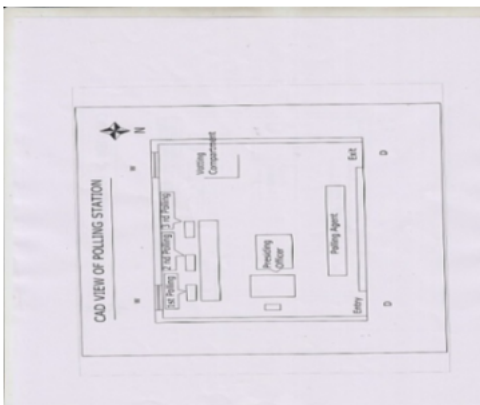

নির্বাচক নিবন্ধন আধিকারিকের স্বাক্ষর

Nazri Naksha

Google Map View

Polling Station Building Front View

Polling Station Front View

Cad View

Key MAP View

বিধানসভা নির্বাচনক্ষেত্রের নং, নাম : 245-পাড়া
ভাগ নং, নাম : 1-কালীকেদ,কামার-মন্ডল-হাজরা(আংশিক)