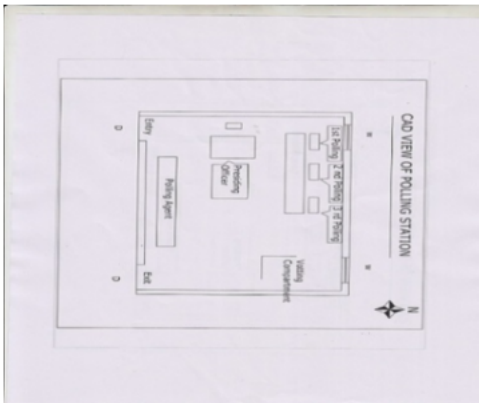

নির্বাচক নিবন্ধন আধিকারিকের স্বাক্ষর

Nazri Naksha

Google Map View

Polling Station Building Front View

Polling Station Front View

Cad View

Key MAP View

বিধানসভা নির্বাচনক্ষেত্রের নং, নাম : 245-পাড়া
ভাগ নং, নাম : 1-ভূমুরডিহা,মাহাতপাড়া (উপর ও নীচ)