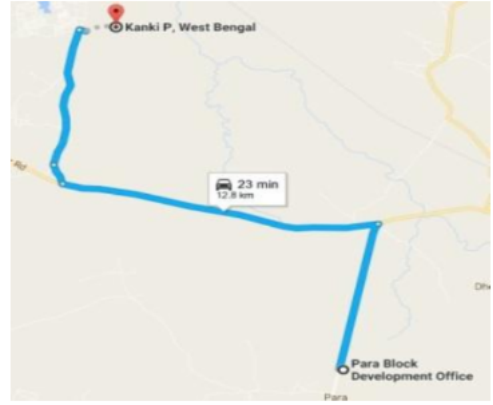

নির্বাচক তালিকা 2026 S25 পশ্চিমবঙ্গ

বিধানসভা নির্বাচনক্ষেত্রের নং, নাম ও সংরক্ষণের স্থিতি : 245 - পাড়া (তপশীলি জাতি)		অংশ নং : 143			
বিধানসভা নির্বাচনক্ষেত্রটি যে লোকসভা নির্বাচনক্ষেত্রের / ক্ষেত্রসমূহের অন্তর্ভুক্ত তার নং, নাম ও সংরক্ষণ স্থিতি : 35 - পুরুলিয়া (সাধারণ)					
1. সংশোধনের পূর্ণ বিবরণ					
সংশোধনের বৎসর :	2026	নির্বাচক তালিকার পরিচিতি :			
ভিত্তি তারিখ :	01-01-2026	বিশেষ নিবিড় সংশোধনী ২০২৬-এর চূড়ান্ত ভোটার তালিকা			
সংশোধনের প্রকৃতি :	বিশেষ নিবিড় সংশোধনী 2026				
প্রকাশনার তারিখ :	28-02-2026				
2. অংশ ও নির্বাচনী এলাকার পূর্ণ বিবরণ :					
অংশের ভাগ নং ও নাম :					
1-কাঁকী, বাউরীপাড়া, কামারপাড়া, পঁরাইপাড়া, মাহাতোপাড়া, দাসপাড়া		প্রধান শহর/গ্রাম	: কাঁকী		
		ওয়ার্ড	:		
		থানা	: সাঁওতালডিহি		
		গ্রাম পঞ্চায়েত	: দেউলী		
		ব্লক	: পাড়া		
		মহকুমা	: রঘুনাথপুর		
		জেলা	: পুরুলিয়া		
		পিন	: 723146		
3. ভোট গ্রহন কেন্দ্রের পূর্ণ বিবরণ :					
ভোট গ্রহন কেন্দ্রের নং, নাম :		ভোট গ্রহন কেন্দ্রের শ্রেণী :		গ্রামীণ	
143 - কাঁকী প্রাথমিক বিদ্যালয়		এই অংশে সহায়ক ভোটগ্রহন কেন্দ্রের সংখ্যা :		0	
ভোট গ্রহন কেন্দ্রের ঠিকানা :					
কাঁকী প্রাথমিক বিদ্যালয়, - রুম-1, কাঁকী					
4. নির্বাচকের সংখ্যা :					
প্রথম ক্রমিক নং	শেষ ক্রমিক নং	মোট সংখ্যা			
		পুরুষ	মহিলা	তৃতীয় লিঙ্গ	মোট
1	929	493	436	0	929

নির্বাচক নিবন্ধন আধিকারিকের স্বাক্ষর

Nazri Naksha

Google Map View

Polling Station Building Front View

Polling Station Front View

Cad View

Key MAP View

বিধানসভা নির্বাচনক্ষেত্রের নং, নাম : 245-পাড়া
ভাগ নং, নাম : 1-কাঁকী, বাউরীপাড়া, কামারপাড়া, গঁরাইপাড়া, মাহাতোপাড়া, দাসপাড়া