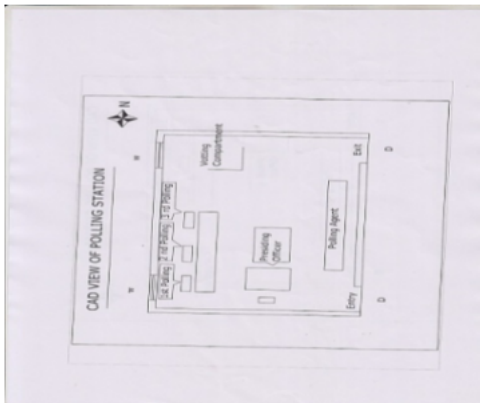

নির্বাচক নিবন্ধন আধিকারিকের স্বাক্ষর

Nazri Naksha

Google Map View

Polling Station Building Front View

Polling Station Front View

Cad View

Key MAP View

1 নাম : সাম্মা বিবি স্বামীর নাম: ফিরোজ আনসারী বাড়ির নং : এফ. 109এ বয়স : 34 লিঙ্গ : মহিলা	WNM1567643 ফটো উপলব্ধ	2 নাম : কর্ন কৈবর্ত পিতার নাম: বলরাম কৈবর্ত বাড়ির নং : এন0022 বয়স : 33 লিঙ্গ : পুরুষ	WNM1573955 ফটো উপলব্ধ	3 নাম : ফিরোজ আনসারী পিতার নাম: ধীরাজ আনসারী বাড়ির নং : n0113 বয়স : 45 লিঙ্গ : পুরুষ	FXP1422898 ফটো উপলব্ধ
4 নাম : ইশিতা আশ পিতার নাম: গৌতম আশ বাড়ির নং : এফ. 123/1 এ বয়স : 21 লিঙ্গ : মহিলা	WNM2545762 ফটো উপলব্ধ	5 নাম : সক্রী মুদী স্বামীর নাম: গোপাল চন্দ্র মুদী বাড়ির নং : n0234 বয়স : 49 লিঙ্গ : মহিলা	GPP2359073 ফটো উপলব্ধ	6 নাম : বসিয়া কড়া স্বামীর নাম: ইন্দ্র কড়া বাড়ির নং : n0234 বয়স : 65 লিঙ্গ : মহিলা	WNM2025740 ফটো উপলব্ধ
7 নাম : কাবেরী কুণ্ডু পিতার নাম: বিজন কুণ্ডু বাড়ির নং : এফ-46-এ বয়স : 47 লিঙ্গ : মহিলা	WNM2245454 ফটো উপলব্ধ	8 নাম : বিকাশ কুণ্ডু পিতার নাম: বিজন কুণ্ডু বাড়ির নং : এফ.-46এ বয়স : 49 লিঙ্গ : পুরুষ	GPP1283688 ফটো উপলব্ধ	9 নাম : লালু কুণ্ডু পিতার নাম: সুবল চন্দ্র কুণ্ডু বাড়ির নং : n0220 বয়স : 46 লিঙ্গ : পুরুষ	GPP2356723 ফটো উপলব্ধ
10 নাম : সোনালী কুণ্ডু পিতার নাম: অমল্য রতন কুণ্ডু বাড়ির নং : n0035 বয়স : 70 লিঙ্গ : মহিলা	GPP2360410 ফটো উপলব্ধ	11 নাম : সোমামনি কুণ্ডু স্বামীর নাম: রাজু কুণ্ডু বাড়ির নং : n0323 বয়স : 42 লিঙ্গ : মহিলা	WNM1545748 ফটো উপলব্ধ	12 নাম : জগন্নাথ কুণ্ডু পিতার নাম: অচিন্ত্য কুণ্ডু বাড়ির নং : n0058 বয়স : 44 লিঙ্গ : পুরুষ	WB/35/240/432340 ফটো উপলব্ধ
13 নাম : মীরা কুণ্ডু স্বামীর নাম: জগন্নাথ কুণ্ডু বাড়ির নং : n0058 বয়স : 38 লিঙ্গ : মহিলা	GPP2505204 ফটো উপলব্ধ	14 নাম : রাহুল কর পিতার নাম: বামাপদ কর বাড়ির নং : এফ.96এ/1 বয়স : 23 লিঙ্গ : পুরুষ	WNM2443034 ফটো উপলব্ধ	15 নাম : অপর্ণা কর স্বামীর নাম: শ্যামাকর কর বাড়ির নং : n0080 বয়স : 51 লিঙ্গ : মহিলা	GPP1290642 ফটো উপলব্ধ
16 নাম : সোমা কর স্বামীর নাম: বামাপদ কর বাড়ির নং : n0080 বয়স : 47 লিঙ্গ : মহিলা	GPP2505188 ফটো উপলব্ধ	17 নাম : শ্যাম কর পিতার নাম: নগেন কর বাড়ির নং : n0080 বয়স : 58 লিঙ্গ : পুরুষ	GPP1290634 ফটো উপলব্ধ	18 নাম : সুমন কর পিতার নাম: শ্যাম কর বাড়ির নং : n0080 বয়স : 28 লিঙ্গ : পুরুষ	WNM1933225 ফটো উপলব্ধ
19 নাম : বামাপদ কর পিতার নাম: নগেন কর বাড়ির নং : n0080 বয়স : 53 লিঙ্গ : পুরুষ	GPP2356582 ফটো উপলব্ধ	20 নাম : নির্মালা সিং স্বামীর নাম: কৃষ্ণকান্ত সিং বাড়ির নং : n0048 বয়স : 34 লিঙ্গ : মহিলা	WNM1753805 ফটো উপলব্ধ	21 নাম : চন্দ্র বোস স্বামীর নাম: নন্দগাপাল বোস বাড়ির নং : এফ. 82 বা বয়স : 62 লিঙ্গ : মহিলা	HSV3771029 ফটো উপলব্ধ
22 নাম : সোমনাথ কর্মকার পিতার নাম: ললিত চন্দ্র কর্মকার বাড়ির নং : n0127 বয়স : 39 লিঙ্গ : পুরুষ	WNM1854397 ফটো উপলব্ধ	23 নাম : কৃষ্ণা কর্মকার পিতার নাম: নারায়ন চন্দ্র কর্মকার বাড়ির নং : n0109 বয়স : 34 লিঙ্গ : মহিলা	WNM1854306 ফটো উপলব্ধ	24 নাম : রূপা কর্মকার স্বামীর নাম: শুভঙ্কর কর্মকার বাড়ির নং : n0109 বয়স : 38 লিঙ্গ : মহিলা	WNM1753953 ফটো উপলব্ধ
25 নাম : শুভঙ্কর কর্মকার পিতার নাম: নারায়ন কর্মকার বাড়ির নং : n0109 বয়স : 46 লিঙ্গ : পুরুষ	GPP2356640 ফটো উপলব্ধ	26 নাম : পূর্ণিমা দে(কুণ্ডু) স্বামীর নাম: তাপস দে বাড়ির নং : n0048 বয়স : 49 লিঙ্গ : মহিলা	WNM1753995 ফটো উপলব্ধ	27 নাম : রানী কৌর স্বামীর নাম: বলদেব সিংহ বাড়ির নং : n0048 বয়স : 56 লিঙ্গ : মহিলা	WNM1854322 ফটো উপলব্ধ
28 নাম : বলদেব সিংহ পিতার নাম: রাম সিংহ বাড়ির নং : n0048 বয়স : 64 লিঙ্গ : পুরুষ	WNM1854314 ফটো উপলব্ধ	29 নাম : দলজীত সিংহ পিতার নাম: বলদেব সিংহ বাড়ির নং : নং32 বয়স : 22 লিঙ্গ : পুরুষ	WNM2583540 ফটো উপলব্ধ	30 নাম : টুটুল কর্মকার স্বামীর নাম: বিকাশ মন্ডল বাড়ির নং : ডি-91 বয়স : 41 লিঙ্গ : মহিলা	HGZ2609048 ফটো উপলব্ধ